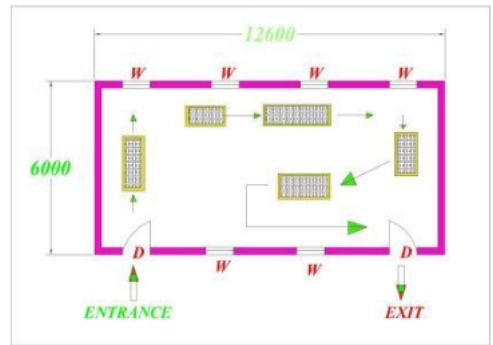

নির্বাচক নিবন্ধন আধিকারিকের স্বাক্ষর

Nazri Naksha

Google Map View

Polling Station Building Front View

Polling Station Front View

Cad View

Key MAP View

বিধানসভা নির্বাচনক্ষেত্রের নং, নাম : 200-আরামবাগ  
ভাগ নং, নাম : 1-বলুন্ডি এর দুর্গে, বাগদী, এবং পশ্চিম মুসলমান পাড়া, দেওয়ান, মোল্লা, মেন্দা পাড়া, ঘুঘুডাঙ্গা ও মহেশপুর