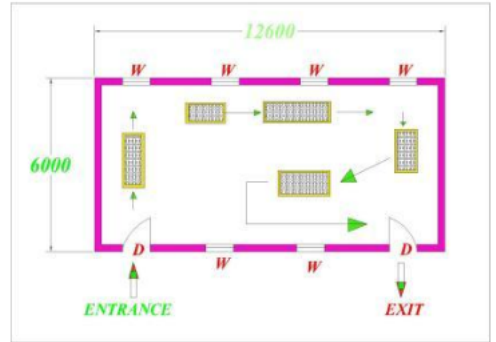

নির্বাচক নিবন্ধন আধিকারিকের স্বাক্ষর

Nazri Naksha

Google Map View

Polling Station Building Front View

Polling Station Front View

Cad View

Key MAP View

বিধানসভা নির্বাচনক্ষেত্রের নং, নাম : 200-আরামবাগ
ভাগ নং, নাম : 1-বলুন্ডি এর বর্ণক্রিয়, চক্রবর্তী, তেলী ও ব্রাহ্মণ পাড়া