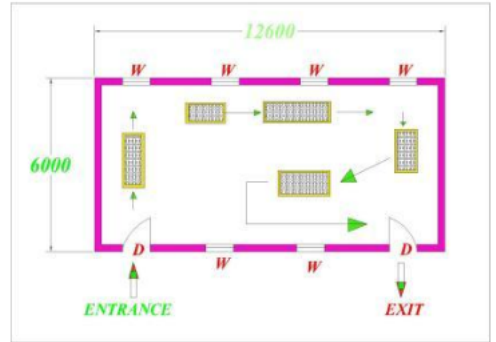

নির্বাচক নিবন্ধন আধিকারিকের স্বাক্ষর

Nazri Naksha

Google Map View

Polling Station Building Front View

Polling Station Front View

Cad View

Key MAP View

1 নাম : রাজেশ কুন্ডু পিতার নাম: অসিত কুন্ডু বাড়ির নং : 170 বয়স : 36 লিঙ্গ : পুরুষ	SNV1315340 ফটো উপলব্ধ	2 নাম : প্রদ্যুৎ কুন্ডু পিতার নাম: অসিত কুন্ডু বাড়ির নং : 170 বয়স : 40 লিঙ্গ : পুরুষ	LQP2961423 ফটো উপলব্ধ	3 নাম : অসিত কুন্ডু পিতার নাম: আনন্দ মোহন কুন্ডু বাড়ির নং : 170 বয়স : 66 লিঙ্গ : পুরুষ	SNV2119824 ফটো উপলব্ধ
4 নাম : মমতা কুন্ডু স্বামীর নাম: অসিত কুন্ডু বাড়ির নং : 170 বয়স : 59 লিঙ্গ : মহিলা	SNV2126910 ফটো উপলব্ধ	5 নাম : মনসা কুন্ডু স্বামীর নাম: রাজেশ কুন্ডু বাড়ির নং : 170 বয়স : 32 লিঙ্গ : মহিলা	SNV1816768 ফটো উপলব্ধ	6 নাম : অর্জুন মালিক পিতার নাম: মুক্ত মালিক বাড়ির নং : n0121 বয়স : 29 লিঙ্গ : পুরুষ	SNV1816693 ফটো উপলব্ধ
7 নাম : কুন্তল অধিকারী পিতার নাম: প্রবীর অধিকারী বাড়ির নং : n0058 বয়স : 28 লিঙ্গ : পুরুষ	SNV1816685 ফটো উপলব্ধ	8 নাম : শ্যামল অধিকারী পিতার নাম: রাধানাথ অধিকারী বাড়ির নং : n0084 বয়স : 61 লিঙ্গ : পুরুষ	SNV2107944 ফটো উপলব্ধ	9 নাম : সোনালী অধিকারী পিতার নাম: রবীন্দ্রনাথ অধিকারী বাড়ির নং : n0060 বয়স : 27 লিঙ্গ : মহিলা	SNV1898683 ফটো উপলব্ধ
10 নাম : মধুমিতা অধিকারী স্বামীর নাম: বিশ্বজিৎ অধিকারী বাড়ির নং : n0062 বয়স : 28 লিঙ্গ : মহিলা	SNV1898667 ফটো উপলব্ধ	11 নাম : বন্দনা অধিকারী স্বামীর নাম: উত্তম অধিকারী বাড়ির নং : n0059 বয়স : 44 লিঙ্গ : মহিলা	LQP2529683 ফটো উপলব্ধ	12 নাম : কাজল অধিকারী পিতার নাম: রাধানাথ অধিকারী বাড়ির নং : n0084 বয়স : 56 লিঙ্গ : পুরুষ	WB/28/194/198288 ফটো উপলব্ধ
13 নাম : লতা লাগা (অধিকারী) স্বামীর নাম: শৈলেন অধিকারী বাড়ির নং : n0086 বয়স : 42 লিঙ্গ : মহিলা	TVZ1283175 ফটো উপলব্ধ	14 নাম : রেখা দলে স্বামীর নাম: উত্তম দলে বাড়ির নং : এন0066 বয়স : 51 লিঙ্গ : মহিলা	LQP1644756 ফটো উপলব্ধ	15 নাম : পূজা অধিকারী স্বামীর নাম: ভাগ্যজিৎ অধিকারী বাড়ির নং : এন0063 বয়স : 26 লিঙ্গ : মহিলা	SNV2386993 ফটো উপলব্ধ
16 নাম : অদিতি অধিকারী স্বামীর নাম: অনিবার্ণ অধিকারী বাড়ির নং : এন0066 বয়স : 28 লিঙ্গ : মহিলা	NIO1834753 ফটো উপলব্ধ	17 নাম : পাতুকী অধিকারী স্বামীর নাম: শ্রীমন্ত অধিকারী বাড়ির নং : এন0055 বয়স : 24 লিঙ্গ : মহিলা	SNV2029221 ফটো উপলব্ধ	18 নাম : তৃপ্তি সিংহ রায় পিতার নাম: প্রতাপ সিংহ রায় বাড়ির নং : এন0067 বয়স : 22 লিঙ্গ : মহিলা	SNV2406825 ফটো উপলব্ধ
19 নাম : উত্তম অধিকারী পিতার নাম: ষষ্ঠী অধিকারী বাড়ির নং : n0059 বয়স : 60 লিঙ্গ : পুরুষ	LQP2529659 ফটো উপলব্ধ	20 নাম : অনিবার্ণ অধিকারী পিতার নাম: মনোহর অধিকারী বাড়ির নং : n0066 বয়স : 35 লিঙ্গ : পুরুষ	SNV1315670 ফটো উপলব্ধ	21 নাম : রাজ কুমার অধিকারী পিতার নাম: পীরুলাল অধিকারী বাড়ির নং : n0076 বয়স : 41 লিঙ্গ : পুরুষ	LQP2531556 ফটো উপলব্ধ
22 নাম : সোমনাথ অধিকারী পিতার নাম: পিরুলাল অধিকারী বাড়ির নং : n0076 বয়স : 47 লিঙ্গ : পুরুষ	LQP1658418 ফটো উপলব্ধ	23 নাম : রাই মোহন্ত স্বামীর নাম: দেব মোহন্ত বাড়ির নং : n0085 বয়স : 57 লিঙ্গ : মহিলা	WB/28/194/198108 ফটো উপলব্ধ	24 নাম : শৈলেন অধিকারী পিতার নাম: হরেন্দ্রনাথ অধিকারী বাড়ির নং : n0086 বয়স : 51 লিঙ্গ : পুরুষ	WB/28/194/198628 ফটো উপলব্ধ
25 নাম : বিজয় অধিকারী পিতার নাম: নিমাই অধিকারী বাড়ির নং : 228 বয়স : 54 লিঙ্গ : পুরুষ	LQP2529766 ফটো উপলব্ধ	26 নাম : বন্দনা অধিকারী স্বামীর নাম: বিজয় অধিকারী বাড়ির নং : n0121 বয়স : 45 লিঙ্গ : মহিলা	LQP2529774 ফটো উপলব্ধ	27 নাম : রাজেশ অধিকারী পিতার নাম: বিজয় অধিকারী বাড়ির নং : 228 বয়স : 31 লিঙ্গ : পুরুষ	SNV1639616 ফটো উপলব্ধ
28 নাম : মুক্তো মালিক পিতার নাম: মেথর মালিক বাড়ির নং : n0121 বয়স : 45 লিঙ্গ : পুরুষ	LQP2529782 ফটো উপলব্ধ	29 নাম : মানতা মালিক স্বামীর নাম: মুক্তো মালিক বাড়ির নং : n0121 বয়স : 43 লিঙ্গ : মহিলা	LQP2529790 ফটো উপলব্ধ	30 নাম : আঙ্গুর অধিকারী স্বামীর নাম: যুগল অধিকারী বাড়ির নং : n0066 বয়স : 76 লিঙ্গ : মহিলা	LQP2529824 ফটো উপলব্ধ