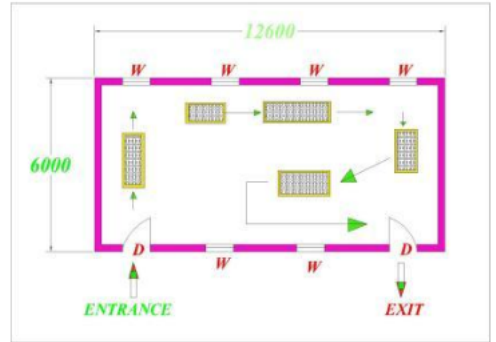

নির্বাচক নিবন্ধন আধিকারিকের স্বাক্ষর

Nazri Naksha

Google Map View

Polling Station Building Front View

Polling Station Front View

Cad View

Key MAP View

বিধানসভা নির্বাচনক্ষেত্রের নং, নাম : 200-আরামবাগ
ভাগ নং, নাম : 1-গোপীনাথপুরের সমগ্র এলাকা পাহাড়পুর,রায়খাস,ভগবানপুর