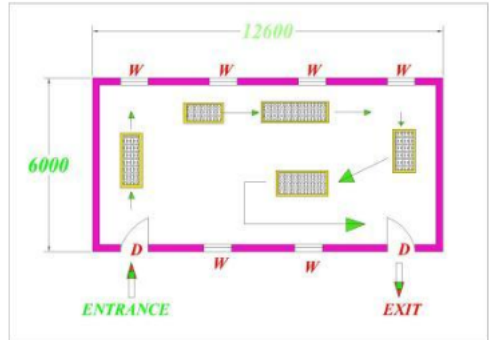

নির্বাচক নিবন্ধন আধিকারিকের স্বাক্ষর

Nazri Naksha

Google Map View

Polling Station Building Front View

Polling Station Front View

Cad View

Key MAP View

1	LQP1656271	নাম : চাঁপা দাস স্বামীর নাম: দিলীপ দাস বাড়ির নং : n0128 বয়স : 64 লিঙ্গ : মহিলা	ফটো উপলব্ধ	2	SNV0689117	নাম : পৌতম দাশ পিতার নাম: দিলীপ দাশ বাড়ির নং : n0128 বয়স : 41 লিঙ্গ : পুরুষ	ফটো উপলব্ধ	3	LQP1655257	নাম : পুতুল পাল স্বামীর নাম: সুব্রত পাল বাড়ির নং : n0114 বয়স : 47 লিঙ্গ : মহিলা	ফটো উপলব্ধ
4	LQP2965747	নাম : পাপিয়া ভদ্র স্বামীর নাম: সঞ্জীব ভদ্র বাড়ির নং : n0199 বয়স : 37 লিঙ্গ : মহিলা	ফটো উপলব্ধ	5	SNV2477750	নাম : দিলীপ দাশ পিতার নাম: ভাগবৎ দাশ বাড়ির নং : n0128 বয়স : 72 লিঙ্গ : পুরুষ	ফটো উপলব্ধ	6	SNV1982271	নাম : শম্পা আচার্য্য স্বামীর নাম: তপন আচার্য্য বাড়ির নং : n0251 বয়স : 32 লিঙ্গ : মহিলা	ফটো উপলব্ধ
7	LQP2134419	নাম : তপন আচার্য্য পিতার নাম: দুর্গাপদ আচার্য্য বাড়ির নং : n0068 বয়স : 42 লিঙ্গ : পুরুষ	ফটো উপলব্ধ	8	LQP2134401	নাম : তরুন কুমার আচার্য্য পিতার নাম: দুর্গাপদ আচার্য্য বাড়ির নং : n0068 বয়স : 44 লিঙ্গ : পুরুষ	ফটো উপলব্ধ	9	LQP2134385	নাম : দুর্গাপদ আচার্য্য পিতার নাম: জানকীনাথ আচার্য্য বাড়ির নং : n0068 বয়স : 71 লিঙ্গ : পুরুষ	ফটো উপলব্ধ
10	LQP2134393	নাম : সন্ধ্যারানী আচার্য্য স্বামীর নাম: দুর্গাপদ আচার্য্য বাড়ির নং : n0068 বয়স : 64 লিঙ্গ : মহিলা	ফটো উপলব্ধ	11	WB/28/194/234383	নাম : বাসনা নন্দী স্বামীর নাম: গৌড় নন্দী বাড়ির নং : n0090 বয়স : 76 লিঙ্গ : মহিলা	ফটো উপলব্ধ	12	WB/28/194/234097	নাম : পূর্ণিমা নন্দী স্বামীর নাম: বিমল নন্দী বাড়ির নং : n0090 বয়স : 51 লিঙ্গ : মহিলা	ফটো উপলব্ধ
13	SNV1648286	নাম : পল্লব নন্দী পিতার নাম: বিমল নন্দী বাড়ির নং : n0090 বয়স : 30 লিঙ্গ : পুরুষ	ফটো উপলব্ধ	14	WB/28/194/234579	নাম : সমর নন্দী পিতার নাম: গৌড় নন্দী বাড়ির নং : n0090 বয়স : 55 লিঙ্গ : পুরুষ	ফটো উপলব্ধ	15	WB/28/194/234098	নাম : আভা নন্দী স্বামীর নাম: সমর নন্দী বাড়ির নং : n0090 বয়স : 53 লিঙ্গ : মহিলা	ফটো উপলব্ধ
16	SNV1648278	নাম : প্রতীক নন্দী পিতার নাম: সমর নন্দী বাড়ির নং : n0090 বয়স : 32 লিঙ্গ : পুরুষ	ফটো উপলব্ধ	17	LQP1734318	নাম : সুলেখা বারিক স্বামীর নাম: মহাদেব বারিক বাড়ির নং : n0091 বয়স : 53 লিঙ্গ : মহিলা	ফটো উপলব্ধ	18	WB/28/194/234011	নাম : মহাদেব বারিক পিতার নাম: নীরাপদ বারিক বাড়ির নং : n0091 বয়স : 54 লিঙ্গ : পুরুষ	ফটো উপলব্ধ
19	SNV2559177	নাম : জয়ন্ত কুণ্ড পিতার নাম: বিমল কুণ্ড বাড়ির নং : n0091 বয়স : 56 লিঙ্গ : পুরুষ	ফটো উপলব্ধ	20	SNV1324839	নাম : অভিষেক কুন্ড পিতার নাম: কিশানলাল কুন্ড বাড়ির নং : n0110 বয়স : 37 লিঙ্গ : পুরুষ	ফটো উপলব্ধ	21	WB/28/194/234386	নাম : মঞ্জু কুণ্ড স্বামীর নাম: কিশান কুণ্ড বাড়ির নং : n0110 বয়স : 60 লিঙ্গ : মহিলা	ফটো উপলব্ধ
22	SNV2551331	নাম : কিশানলাল কুণ্ড পিতার নাম: বিশ্বনাথ কুণ্ড বাড়ির নং : n0110 বয়স : 67 লিঙ্গ : পুরুষ	ফটো উপলব্ধ	23	SNV1324821	নাম : অর্ধেন্দু কুন্ড পিতার নাম: বাবলু কুন্ড বাড়ির নং : n0109 বয়স : 37 লিঙ্গ : পুরুষ	ফটো উপলব্ধ	24	SNV2146751	নাম : লক্ষ্মী কুণ্ড স্বামীর নাম: বাবলু কুণ্ড বাড়ির নং : n0109 বয়স : 57 লিঙ্গ : মহিলা	ফটো উপলব্ধ
25	WB/28/194/234206	নাম : বাবলু কুণ্ড পিতার নাম: বিশ্বনাথ কুণ্ড বাড়ির নং : n0109 বয়স : 68 লিঙ্গ : পুরুষ	ফটো উপলব্ধ	26	WB/28/194/234387	নাম : তাপসী কুণ্ড স্বামীর নাম: সুকুমার কুণ্ড বাড়ির নং : n0108 বয়স : 54 লিঙ্গ : মহিলা	ফটো উপলব্ধ	27	WB/28/194/234174	নাম : সুকুমার কুণ্ড পিতার নাম: শ্যাম সুন্দর কুণ্ড বাড়ির নং : n0108 বয়স : 63 লিঙ্গ : পুরুষ	ফটো উপলব্ধ
28	LQP2548329	নাম : মীরা কুন্ড স্বামীর নাম: সৌতম কুন্ড বাড়ির নং : n0107 বয়স : 54 লিঙ্গ : মহিলা	ফটো উপলব্ধ	29	WB/28/194/234177	নাম : সৌতম কুণ্ড পিতার নাম: কাশিনাথ কুণ্ড বাড়ির নং : n0107 বয়স : 58 লিঙ্গ : পুরুষ	ফটো উপলব্ধ	30	LQP2548345	নাম : মিঠু কুন্ড স্বামীর নাম: মনোজ কুন্ড বাড়ির নং : n0106 বয়স : 52 লিঙ্গ : মহিলা	ফটো উপলব্ধ