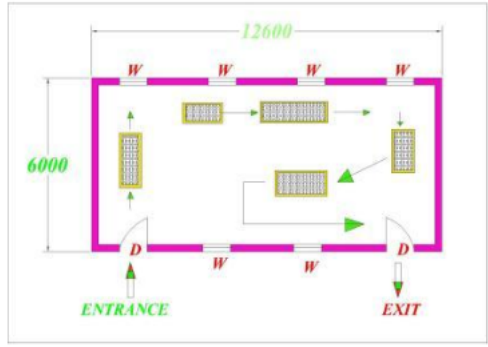

নির্বাচক নিবন্ধন আধিকারিকের স্বাক্ষর

Nazri Naksha

Google Map View

Polling Station Building Front View

Polling Station Front View

Cad View

Key MAP View

1 নাম : হালিমা স্বামীর নাম: ঈশাহক বাড়ির নং : n0050 বয়স : 67 লিঙ্গ : মহিলা	LQP1663608 ফটো উপলব্ধ	2 নাম : সেখ আকবর আলি পিতার নাম: সেখ ইসা হক বাড়ির নং : n0050 বয়স : 50 লিঙ্গ : পুরুষ	SNV2075497 ফটো উপলব্ধ	3 নাম : খোদেজা বেগম স্বামীর নাম: সেখ আকবর আলী বাড়ির নং : n0050 বয়স : 42 লিঙ্গ : মহিলা	LQP1740018 ফটো উপলব্ধ
4 নাম : নুরজাহান বেগম স্বামীর নাম: সৈদুল ইসলাম বাড়ির নং : n0003 বয়স : 49 লিঙ্গ : মহিলা	LQP1665587 ফটো উপলব্ধ	5 নাম : সেখ ইবাইদুল ইসলাম পিতার নাম: সেখ সাহাদ বাড়ির নং : n0003 বয়স : 45 লিঙ্গ : পুরুষ	LQP2575389 ফটো উপলব্ধ	6 নাম : তহমিনা বেগম স্বামীর নাম: সেখ ইবাইদুল ইসলাম বাড়ির নং : n0003 বয়স : 41 লিঙ্গ : মহিলা	LQP2971976 ফটো উপলব্ধ
7 নাম : জেসমিনা বেগম স্বামীর নাম: সেখ রফিকুল ইসলাম বাড়ির নং : n0004 বয়স : 41 লিঙ্গ : মহিলা	LQP2971927 ফটো উপলব্ধ	8 নাম : সেখ আরেফুল ইসলাম পিতার নাম: সেখ আব্দুল গুহাব বাড়ির নং : n0004 বয়স : 37 লিঙ্গ : পুরুষ	LQP3055795 ফটো উপলব্ধ	9 নাম : রাহেনা সুলতানা স্বামীর নাম: সেখ আরেফুল ইসলাম বাড়ির নং : n0004 বয়স : 33 লিঙ্গ : মহিলা	SNV1649904 ফটো উপলব্ধ
10 নাম : সেখ আনসার আলি পিতার নাম: সেখ নুরে আলম বাড়ির নং : n0007 বয়স : 42 লিঙ্গ : পুরুষ	LQP2575215 ফটো উপলব্ধ	11 নাম : আফজা বেগম স্বামীর নাম: সেখ আনসার আলি বাড়ির নং : n0007 বয়স : 38 লিঙ্গ : মহিলা	SNV1326792 ফটো উপলব্ধ	12 নাম : সেখ আজহার পিতার নাম: সেখ নুরে আলম বাড়ির নং : n0007 বয়স : 32 লিঙ্গ : পুরুষ	SNV1649912 ফটো উপলব্ধ
13 নাম : রিজিয়া বেগম স্বামীর নাম: সেখ আবুকালাম বাড়ির নং : n0011 বয়স : 30 লিঙ্গ : মহিলা	SNV1649979 ফটো উপলব্ধ	14 নাম : আমেনা বেগম স্বামীর নাম: সেখ আব কাশাক বাড়ির নং : n0011 বয়স : 33 লিঙ্গ : মহিলা	SNV1741487 ফটো উপলব্ধ	15 নাম : মঞ্জোরিনা খাতুন স্বামীর নাম: সামসের জোহা বাড়ির নং : n0025 বয়স : 45 লিঙ্গ : মহিলা	LQP2575041 ফটো উপলব্ধ
16 নাম : হোম্নেহারা স্বামীর নাম: আইনেল বাড়ির নং : n0026 বয়স : 61 লিঙ্গ : মহিলা	WB/28/194/279050 ফটো উপলব্ধ	17 নাম : মমতাজ খাতুন স্বামীর নাম: সেখ হাসিবুল হক বাড়ির নং : n0026 বয়স : 42 লিঙ্গ : মহিলা	SNV1556653 ফটো উপলব্ধ	18 নাম : সেখ হাসিবুল হক পিতার নাম: সেখ আইনেল হক বাড়ির নং : n0026 বয়স : 40 লিঙ্গ : পুরুষ	SNV1326800 ফটো উপলব্ধ
# 19 নাম : সেখ রিজাউল হক পিতার নাম: সেখ আইনেল হক বাড়ির নং : n0026 বয়স : 36 লিঙ্গ : পুরুষ	LQP2972016 ফটো উপলব্ধ	20 নাম : হোসনার বেগম স্বামীর নাম: আব্দুল সফিক মোল্লা বাড়ির নং : n0052 বয়স : 46 লিঙ্গ : মহিলা	SNV2075430 ফটো উপলব্ধ	21 নাম : আব্দুল সফিক মোল্লা পিতার নাম: আব্দুল রসিদ মোল্লা বাড়ির নং : n0052 বয়স : 54 লিঙ্গ : পুরুষ	LQP2575298 ফটো উপলব্ধ
22 নাম : সাবিনা বেগম স্বামীর নাম: সেখ ইসমাইল বাড়ির নং : 46 বয়স : 40 লিঙ্গ : মহিলা	SNV1326982 ফটো উপলব্ধ	23 নাম : সেখ ইসমাইল পিতার নাম: তাহিদ রহমান বাড়ির নং : 46 বয়স : 53 লিঙ্গ : পুরুষ	LQP2911865 ফটো উপলব্ধ	24 নাম : নুরজাহান বেগম স্বামীর নাম: সেখ ইসমাইল বাড়ির নং : n0046 বয়স : 79 লিঙ্গ : মহিলা	WB/28/194/279069 ফটো উপলব্ধ
25 নাম : আকলিমা বেগম স্বামীর নাম: সেখ তানজিৎ বাড়ির নং : n0045 বয়স : 34 লিঙ্গ : মহিলা	SNV1482504 ফটো উপলব্ধ	26 নাম : সেখ তানজিৎ পিতার নাম: সেখ মানোয়ার বাড়ির নং : n0045 বয়স : 36 লিঙ্গ : পুরুষ	SNV1482546 ফটো উপলব্ধ	27 নাম : গোলেহার স্বামীর নাম: মানোয়ার বাড়ির নং : n0044 বয়স : 55 লিঙ্গ : মহিলা	WB/28/194/279104 ফটো উপলব্ধ
28 নাম : সেখ সুকুর আলি পিতার নাম: সেখ মানোয়ার আলি বাড়ির নং : n0044 বয়স : 29 লিঙ্গ : পুরুষ	SNV1741503 ফটো উপলব্ধ	29 নাম : মমতাজ বেগম স্বামীর নাম: সেখ মহাম্মদ জিকরিয়া বাড়ির নং : n0041 বয়স : 51 লিঙ্গ : মহিলা	SNV2075331 ফটো উপলব্ধ	30 নাম : সেখ মহাম্মদ জিকরিয়া পিতার নাম: সেখ আব্দুল জব্বার বাড়ির নং : n0041 বয়স : 53 লিঙ্গ : পুরুষ	WB/28/194/279443 ফটো উপলব্ধ