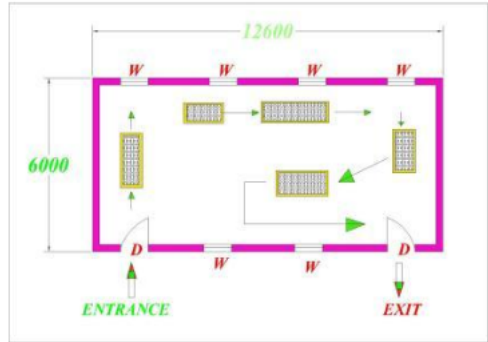

নির্বাচক নিবন্ধন আধিকারিকের স্বাক্ষর

Nazri Naksha

Google Map View

Polling Station Building Front View

Polling Station Front View

Cad View

Key MAP View

| | | | | | | | | | | | |
|----|------------------|------------|--|----|------------|------------|--|----|------------------|------------|--|
| 1 | SNV1328277 | ফটো উপলব্ধ | নাম : নাসরিন বেগম স্বামীর নাম: সেখ নওসাদ আলি বাড়ির নং : n0083 বয়স : 36 লিঙ্গ : মহিলা | 2 | SNV1328731 | ফটো উপলব্ধ | নাম : লায়লা বেগম স্বামীর নাম: সেখ আজাদ বাড়ির নং : n0083 বয়স : 39 লিঙ্গ : মহিলা | 3 | LQP2580009 | ফটো উপলব্ধ | নাম : সাইনারা বেগম স্বামীর নাম: সেখ আবদুল্লা বাড়ির নং : n0083 বয়স : 44 লিঙ্গ : মহিলা |
| 4 | LQP2821874 | ফটো উপলব্ধ | নাম : নুরুল ইসলাম পিতার নাম: সেখ সেলিম বাড়ির নং : n0040 বয়স : 38 লিঙ্গ : পুরুষ | 5 | LQP1662683 | ফটো উপলব্ধ | নাম : সেখ সামসের আলি পিতার নাম: সেখ আবু তাহির বাড়ির নং : n0041 বয়স : 71 লিঙ্গ : পুরুষ | 6 | SNV1220094 | ফটো উপলব্ধ | নাম : সেখ মনসুর আলি পিতার নাম: সেখ সামসের আলি বাড়ির নং : 41 বয়স : 35 লিঙ্গ : পুরুষ |
| 7 | SNV2078483 | ফটো উপলব্ধ | নাম : মমতাজ বেগম স্বামীর নাম: সেখ মনসুর আলি বাড়ির নং : n0041 বয়স : 57 লিঙ্গ : মহিলা | 8 | LQP2972883 | ফটো উপলব্ধ | নাম : সেখ সোহবুল পিতার নাম: সেখ ইদ্রিস আলি বাড়ির নং : n0102 বয়স : 35 লিঙ্গ : পুরুষ | 9 | LQP2580116 | ফটো উপলব্ধ | নাম : নাজিমা বেগম স্বামীর নাম: মাহাবুল বাড়ির নং : n0102 বয়স : 42 লিঙ্গ : মহিলা |
| 10 | LQP1739895 | ফটো উপলব্ধ | নাম : সেখ মোহবুল পিতার নাম: ইদ্রিস সেখ বাড়ির নং : n0102 বয়স : 45 লিঙ্গ : পুরুষ | 11 | SNV2077709 | ফটো উপলব্ধ | নাম : বেসেরা বেগম স্বামীর নাম: শেখ ছমায়ুন বাড়ির নং : n0093 বয়স : 56 লিঙ্গ : মহিলা | 12 | LQP2821759 | ফটো উপলব্ধ | নাম : সেখ মমিন হোসেন পিতার নাম: সেখ ছমায়ুন বাড়ির নং : n0093 বয়স : 38 লিঙ্গ : পুরুষ |
| 13 | WB/28/194/288338 | ফটো উপলব্ধ | নাম : সেখ আজমিরা স্বামীর নাম: আক্তার বাড়ির নং : n0106 বয়স : 54 লিঙ্গ : মহিলা | 14 | LQP3056728 | ফটো উপলব্ধ | নাম : সেখ আজিম পিতার নাম: সেখ আক্তার আলি বাড়ির নং : n0106 বয়স : 36 লিঙ্গ : পুরুষ | 15 | WB/28/194/288667 | ফটো উপলব্ধ | নাম : সেখ আক্তার আলি পিতার নাম: সেখ আব্দুল হাছিম বাড়ির নং : n0106 বয়স : 57 লিঙ্গ : পুরুষ |
| 16 | SNV1328640 | ফটো উপলব্ধ | নাম : সেখ উজির হোসেন পিতার নাম: সেখ মনসুর আলি বাড়ির নং : n0119 বয়স : 38 লিঙ্গ : পুরুষ | 17 | LQP2164903 | ফটো উপলব্ধ | নাম : ফইজুল আলি মল্লিক পিতার নাম: হামিদ মল্লিক বাড়ির নং : n0137 বয়স : 40 লিঙ্গ : পুরুষ | 18 | SNV2076206 | ফটো উপলব্ধ | নাম : সেখ ইয়াকুব আলি পিতার নাম: সেখ আব্দুল হোসেন বাড়ির নং : n0137 বয়স : 57 লিঙ্গ : পুরুষ |
| 19 | SNV1742402 | ফটো উপলব্ধ | নাম : সাকেরা বেগম স্বামীর নাম: আবু তোহিদ মল্লিক বাড়ির নং : n0136 বয়স : 50 লিঙ্গ : মহিলা | 20 | SNV1742394 | ফটো উপলব্ধ | নাম : আবু তোহিদ মল্লিক পিতার নাম: হামিদ মল্লিক বাড়ির নং : n0135 বয়স : 55 লিঙ্গ : পুরুষ | 21 | SNV1651199 | ফটো উপলব্ধ | নাম : সেখ আব্বাস আলি পিতার নাম: সেখ রবিয়াল বাড়ির নং : n0134 বয়স : 32 লিঙ্গ : পুরুষ |
| 22 | SNV1328756 | ফটো উপলব্ধ | নাম : সাহানারা খাতুন পিতার নাম: হিয়াৎ আলি মল্লিক বাড়ির নং : n0131 বয়স : 37 লিঙ্গ : মহিলা | 23 | LQP1743020 | ফটো উপলব্ধ | নাম : রূপসোনা বিবি স্বামীর নাম: মহগা হোসেন মল্লিক বাড়ির নং : n0130 বয়স : 43 লিঙ্গ : মহিলা | 24 | LQP1743012 | ফটো উপলব্ধ | নাম : মহগা হোসেন মল্লিক পিতার নাম: তৈয়ব মল্লিক বাড়ির নং : n0130 বয়স : 44 লিঙ্গ : পুরুষ |
| 25 | LQP1662691 | ফটো উপলব্ধ | নাম : ওহিদ আলি সেখ পিতার নাম: আব্দুল হামিদ সেখ বাড়ির নং : n0129 বয়স : 49 লিঙ্গ : পুরুষ | 26 | LQP2579894 | ফটো উপলব্ধ | নাম : সেখ হাসিরুল ইসলাম পিতার নাম: আহম্মেদ হক বাড়ির নং : n0128 বয়স : 48 লিঙ্গ : পুরুষ | 27 | LQP2581999 | ফটো উপলব্ধ | নাম : রাজিয়া বেগম স্বামীর নাম: ফারুক মল্লিক বাড়ির নং : n0096 বয়স : 40 লিঙ্গ : মহিলা |
| 28 | LQP1662741 | ফটো উপলব্ধ | নাম : ফারুক মল্লিক পিতার নাম: হামিদ মল্লিক বাড়ির নং : n0096 বয়স : 47 লিঙ্গ : পুরুষ | 29 | LQP2164895 | ফটো উপলব্ধ | নাম : হানিফ মল্লিক পিতার নাম: হামিদ মল্লিক বাড়ির নং : n0096 বয়স : 56 লিঙ্গ : পুরুষ | 30 | LQP2972834 | ফটো উপলব্ধ | নাম : সেখ ইয়াসমিন বেগম স্বামীর নাম: সেখ জাফর আলি বাড়ির নং : n0035 বয়স : 38 লিঙ্গ : মহিলা |