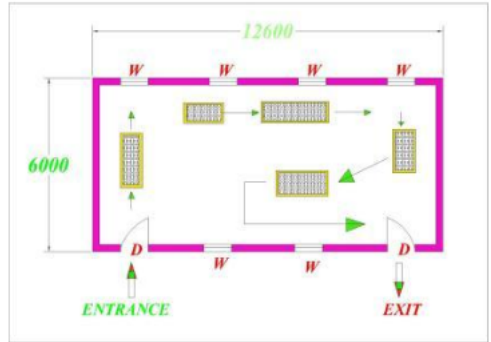

নির্বাচক নিবন্ধন আধিকারিকের স্বাক্ষর

Nazri Naksha

Google Map View

Polling Station Building Front View

Polling Station Front View

Cad View

Key MAP View

বিধানসভা নির্বাচনক্ষেত্রের নং, নাম : 200-আরামবাগ
ভাগ নং, নাম : 1-মহিষগোট সমগ্র