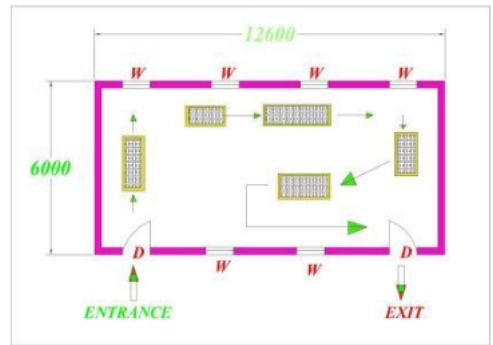

নির্বাচক নিবন্ধন আধিকারিকের স্বাক্ষর

Nazri Naksha

Google Map View

Polling Station Building Front View

Polling Station Front View

Cad View

Key MAP View

1 নাম : উত্তম অধিকারী পিতার নাম: বিভূতি অধিকারী বাড়ির নং : n0044 বয়স : 66 লিঙ্গ : পুরুষ	WB/28/194/303308	ফটো উপলব্ধ	2 নাম : সুমিত্রা অধিকারী স্বামীর নাম: উত্তম অধিকারী বাড়ির নং : n0044 বয়স : 54 লিঙ্গ : মহিলা	SNV2689313	ফটো উপলব্ধ	3 নাম : সন্দীপ অধিকারী পিতার নাম: কার্তিক অধিকারী বাড়ির নং : N001 বয়স : 31 লিঙ্গ : পুরুষ	SNV1643253	ফটো উপলব্ধ
4 নাম : দীপাঙ্জন কুণ্ডু পিতার নাম: তপন কুণ্ডু বাড়ির নং : এন0036 বয়স : 25 লিঙ্গ : পুরুষ	SNV2030716	ফটো উপলব্ধ	5 নাম : মিঠুরাণী কুণ্ডু স্বামীর নাম: তপন কুণ্ডু বাড়ির নং : n0036 বয়স : 50 লিঙ্গ : মহিলা	LQP1743640	ফটো উপলব্ধ	6 নাম : তারারানী কুণ্ডু স্বামীর নাম: কাঞ্চন কুণ্ডু বাড়ির নং : n0037 বয়স : 58 লিঙ্গ : মহিলা	WB/28/194/303165	ফটো উপলব্ধ
7 নাম : অভিষেক কুণ্ডু পিতার নাম: কাঞ্চন কুণ্ডু বাড়ির নং : n0037 বয়স : 38 লিঙ্গ : পুরুষ	LQP2823680	ফটো উপলব্ধ	8 নাম : বুমা কুণ্ডু স্বামীর নাম: অভিষেক কুণ্ডু বাড়ির নং : n0037 বয়স : 31 লিঙ্গ : মহিলা	SNV1558907	ফটো উপলব্ধ	9 নাম : অরিন্দম কুণ্ডু পিতার নাম: কাঞ্চন কুণ্ডু বাড়ির নং : n0037 বয়স : 38 লিঙ্গ : পুরুষ	LQP2974681	ফটো উপলব্ধ
10 নাম : বাসন্তী কুণ্ডু স্বামীর নাম: অরিন্দম কুণ্ডু বাড়ির নং : n0037 বয়স : 38 লিঙ্গ : মহিলা	SNV1558931	ফটো উপলব্ধ	11 নাম : উৎপল কুণ্ডু পিতার নাম: মধুসূদন কুণ্ডু বাড়ির নং : n0038 বয়স : 53 লিঙ্গ : পুরুষ	WB/28/194/303021	ফটো উপলব্ধ	12 নাম : মৌসুমী কুণ্ডু স্বামীর নাম: উৎপল কুণ্ডু বাড়ির নং : n0038 বয়স : 42 লিঙ্গ : মহিলা	LQP2587467	ফটো উপলব্ধ
13 নাম : রেখা কুণ্ডু স্বামীর নাম: মধুসূদন কুণ্ডু বাড়ির নং : n0038 বয়স : 76 লিঙ্গ : মহিলা	WB/28/194/303167	ফটো উপলব্ধ	14 নাম : অনূপ কুণ্ডু পিতার নাম: মধুসূদন কুণ্ডু বাড়ির নং : n0038 বয়স : 57 লিঙ্গ : পুরুষ	WB/28/194/303075	ফটো উপলব্ধ	15 নাম : কিরণমালা কুণ্ডু স্বামীর নাম: অনূপ কুণ্ডু বাড়ির নং : n0038 বয়স : 47 লিঙ্গ : মহিলা	LQP1743210	ফটো উপলব্ধ
16 নাম : অঞ্জলী কুণ্ডু স্বামীর নাম: শক্তনাথ কুণ্ডু বাড়ির নং : n0089 বয়স : 80 লিঙ্গ : মহিলা	WB/28/194/303259	ফটো উপলব্ধ	17 নাম : সুব্রত দে পিতার নাম: কানাই দে বাড়ির নং : n0089 বয়স : 62 লিঙ্গ : পুরুষ	WB/28/194/303001	ফটো উপলব্ধ	18 নাম : সুদীপ্ত দে পিতার নাম: সুব্রত দে বাড়ির নং : n0089 বয়স : 30 লিঙ্গ : পুরুষ	SNV1653229	ফটো উপলব্ধ
19 নাম : শৈলেন কুণ্ডু পিতার নাম: শক্তনাথ কুণ্ডু বাড়ির নং : n0089 বয়স : 54 লিঙ্গ : পুরুষ	WB/28/194/303027	ফটো উপলব্ধ	20 নাম : সূতপা কুণ্ডু স্বামীর নাম: শৈলেন কুণ্ডু বাড়ির নং : n0089 বয়স : 53 লিঙ্গ : মহিলা	WB/28/194/303261	ফটো উপলব্ধ	21 নাম : সুদীপ্ত কুমার কুণ্ডু পিতার নাম: শৈলেন কুণ্ডু বাড়ির নং : n0089 বয়স : 30 লিঙ্গ : পুরুষ	SNV1653211	ফটো উপলব্ধ
22 নাম : আরতি কুণ্ডু স্বামীর নাম: ফারুক কুণ্ডু বাড়ির নং : n0103 বয়স : 78 লিঙ্গ : মহিলা	WB/28/194/303093	ফটো উপলব্ধ	23 নাম : কার্তিক কুণ্ডু পিতার নাম: ফারুক কুণ্ডু বাড়ির নং : n0103 বয়স : 56 লিঙ্গ : পুরুষ	WB/28/194/303202	ফটো উপলব্ধ	24 নাম : রেখা কুণ্ডু স্বামীর নাম: কার্তিক কুণ্ডু বাড়ির নং : n0103 বয়স : 52 লিঙ্গ : মহিলা	WB/28/194/303245	ফটো উপলব্ধ
25 নাম : শান্তনু কুণ্ডু পিতার নাম: কার্তিক কুণ্ডু বাড়ির নং : n0103 বয়স : 33 লিঙ্গ : পুরুষ	SNV1484674	ফটো উপলব্ধ	26 নাম : সরনী মন্ডল স্বামীর নাম: অজয় মন্ডল বাড়ির নং : n0103 বয়স : 59 লিঙ্গ : মহিলা	WB/28/194/303275	ফটো উপলব্ধ	27 নাম : সন্দীপ মন্ডল পিতার নাম: অজয় মন্ডল বাড়ির নং : n0103 বয়স : 43 লিঙ্গ : পুরুষ	LQP2975167	ফটো উপলব্ধ
28 নাম : মিঠু মন্ডল স্বামীর নাম: সন্দীপ মন্ডল বাড়ির নং : n0103 বয়স : 30 লিঙ্গ : মহিলা	SNV1653260	ফটো উপলব্ধ	29 নাম : অয়ন কুণ্ডু পিতার নাম: অমল কুণ্ডু বাড়ির নং : এন0009 বয়স : 25 লিঙ্গ : পুরুষ	SNV2066660	ফটো উপলব্ধ	30 নাম : নমিতা কুণ্ডু স্বামীর নাম: মোহন কুণ্ডু বাড়ির নং : n0035 বয়স : 75 লিঙ্গ : মহিলা	SNV2292894	ফটো উপলব্ধ