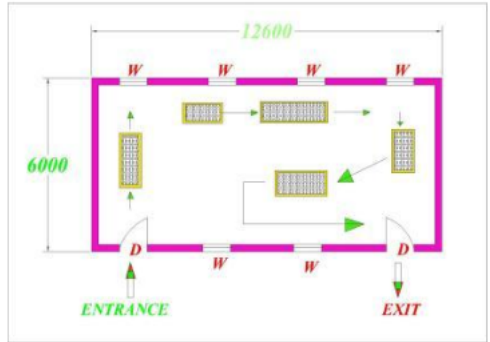

নির্বাচক নিবন্ধন আধিকারিকের স্বাক্ষর

Nazri Naksha

Google Map View

Polling Station Building Front View

Polling Station Front View

Cad View

Key MAP View

1 নাম : ইব্রাহিম আলি খাঁন পিতার নাম: আকবর আলি খাঁন বাড়ির নং : n0055 বয়স : 30 লিঙ্গ : পুরুষ	SNV1653484 ফটো উপলব্ধ	2 নাম : রুপসোনা খাতুন স্বামীর নাম: ইসমাইল আলি খাঁন বাড়ির নং : n0055 বয়স : 30 লিঙ্গ : মহিলা	SNV1653492 ফটো উপলব্ধ	3 নাম : আসুরা বিবি স্বামীর নাম: আকতার বাড়ির নং : n0105 বয়স : 59 লিঙ্গ : মহিলা	WB/28/194/306662 ফটো উপলব্ধ
4 নাম : গেনী খাঁ পিতার নাম: মেহের বাড়ির নং : n0051 বয়স : 81 লিঙ্গ : পুরুষ	WB/28/194/306420 ফটো উপলব্ধ	5 নাম : সোবেজান বিবি স্বামীর নাম: গেনী বাড়ির নং : n0051 বয়স : 66 লিঙ্গ : মহিলা	WB/28/194/306279 ফটো উপলব্ধ	6 নাম : আলম আলি খাঁ পিতার নাম: আসরফ আলি খাঁ বাড়ির নং : n0050 বয়স : 37 লিঙ্গ : পুরুষ	LQP3058450 ফটো উপলব্ধ
7 নাম : পারভীনা বিবি স্বামীর নাম: আবদুল্লা খাঁন বাড়ির নং : n0050 বয়স : 35 লিঙ্গ : মহিলা	SNV1331701 ফটো উপলব্ধ	8 নাম : আবদুল্লা খাঁন পিতার নাম: আসরফ আলি বাড়ির নং : n0050 বয়স : 43 লিঙ্গ : পুরুষ	LQP1814060 ফটো উপলব্ধ	9 নাম : আসরফ আলি খাঁন পিতার নাম: মেহের আলি খাঁন বাড়ির নং : n0050 বয়স : 78 লিঙ্গ : পুরুষ	WB/28/194/306397 ফটো উপলব্ধ
10 নাম : মোকলেশা বেগম স্বামীর নাম: সেখ হাসিবুল রহমান বাড়ির নং : n0032 বয়স : 32 লিঙ্গ : মহিলা	SNV1744481 ফটো উপলব্ধ	11 নাম : সেখ সামসের আলম পিতার নাম: আঃ রসিদ বাড়ির নং : n0032 বয়স : 66 লিঙ্গ : পুরুষ	WB/28/194/306121 ফটো উপলব্ধ	12 নাম : তছমিনা বিবি স্বামীর নাম: মুকতার বাড়ির নং : n0025 বয়স : 53 লিঙ্গ : মহিলা	WB/28/194/306039 ফটো উপলব্ধ
13 নাম : সাহিদা বেগম স্বামীর নাম: সেখ সাবির আলি বাড়ির নং : n0025 বয়স : 38 লিঙ্গ : মহিলা	SNV0765545 ফটো উপলব্ধ	14 নাম : সেখ সাবির আলি পিতার নাম: মনসুর বাড়ির নং : n0025 বয়স : 43 লিঙ্গ : পুরুষ	LQP2588648 ফটো উপলব্ধ	15 নাম : মাজেদা বিবি স্বামীর নাম: মনসুর বাড়ির নং : n0025 বয়স : 54 লিঙ্গ : মহিলা	WB/28/194/306028 ফটো উপলব্ধ
16 নাম : সেখ মুকতার আলি পিতার নাম: তৈয়ব বাড়ির নং : n0025 বয়স : 55 লিঙ্গ : পুরুষ	WB/28/194/306283 ফটো উপলব্ধ	17 নাম : সেখ নাসির উদ্দিন পিতার নাম: সেখ মনসুর আলি বাড়ির নং : n0025 বয়স : 31 লিঙ্গ : পুরুষ	SNV1653385 ফটো উপলব্ধ	18 নাম : সেখ মনসুর আলি পিতার নাম: তৈয়ব বাড়ির নং : n0025 বয়স : 57 লিঙ্গ : পুরুষ	WB/28/194/306073 ফটো উপলব্ধ
19 নাম : মনসুরা বিবি স্বামীর নাম: মনোয়ার বাড়ির নং : n0023 বয়স : 56 লিঙ্গ : মহিলা	WB/28/194/306038 ফটো উপলব্ধ	20 নাম : সোবান খাঁ পিতার নাম: আনোয়ার বাড়ির নং : n0044 বয়স : 54 লিঙ্গ : পুরুষ	WB/28/194/306802 ফটো উপলব্ধ	21 নাম : আমজেদ খাঁ পিতার নাম: আনোয়ার বাড়ির নং : n0044 বয়স : 59 লিঙ্গ : পুরুষ	WB/28/194/306847 ফটো উপলব্ধ
22 নাম : শওকত খাঁ পিতার নাম: আনোয়ার বাড়ির নং : n0044 বয়স : 61 লিঙ্গ : পুরুষ	SNV2417137 ফটো উপলব্ধ	23 নাম : জরিলা বিবি পিতার নাম: আনোয়ার বাড়ির নং : n0044 বয়স : 71 লিঙ্গ : মহিলা	WB/28/194/306284 ফটো উপলব্ধ	24 নাম : সেখ আবদুল রহিম পিতার নাম: আজিজুল হক সেখ বাড়ির নং : n0008 বয়স : 66 লিঙ্গ : পুরুষ	LQP2588341 ফটো উপলব্ধ
25 নাম : সেখ মহম্মদ সেলিম পিতার নাম: সেখ আজিজুল হক বাড়ির নং : n0008 বয়স : 59 লিঙ্গ : পুরুষ	SNV2119956 ফটো উপলব্ধ	26 নাম : আনোয়ারা বিবি স্বামীর নাম: আজিজুল বাড়ির নং : n0008 বয়স : 83 লিঙ্গ : মহিলা	WB/28/194/306113 ফটো উপলব্ধ	27 নাম : সেখ হাফিজ রসিদ পিতার নাম: সেখ রুহুল আমিন বাড়ির নং : n0007 বয়স : 38 লিঙ্গ : পুরুষ	SNV1427988 ফটো উপলব্ধ
28 নাম : জাহানারা বেগম স্বামীর নাম: সেখ সাইফুল ইসলাম বাড়ির নং : n0007 বয়স : 52 লিঙ্গ : মহিলা	LQP2588630 ফটো উপলব্ধ	29 নাম : সুজাতা সিং স্বামীর নাম: জগবন্ধু সিং বাড়ির নং : n0006 বয়স : 45 লিঙ্গ : মহিলা	SNV1331685 ফটো উপলব্ধ	30 নাম : আঞ্জুমানেশ বিবি স্বামীর নাম: মাহমুদ বাড়ির নং : n0006 বয়স : 66 লিঙ্গ : মহিলা	WB/28/194/306114 ফটো উপলব্ধ