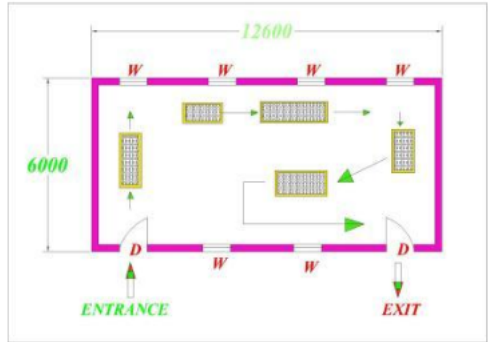

নির্বাচক নিবন্ধন আধিকারিকের স্বাক্ষর

Nazri Naksha

Google Map View

Polling Station Building Front View

Polling Station Front View

Cad View

Key MAP View

বিধানসভা নির্বাচনক্ষেত্রের নং, নাম : 200-আরামবাগ
ভাগ নং, নাম : 1-হামিরবাটী এর খোলাডাঙা, বাগান পাড়া, পূর্বপাড়া ও পয়রা