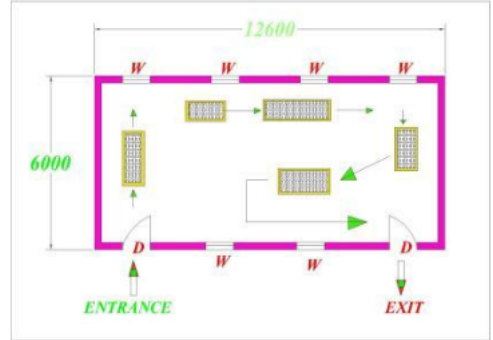

নির্বাচক নিবন্ধন আধিকারিকের স্বাক্ষর

Nazri Naksha

Google Map View

Polling Station Building Front View

Polling Station Front View

Cad View

Key MAP View

বিধানসভা নির্বাচনক্ষেত্রের নং, নাম : 200-আরামবাগ  
ভাগ নং, নাম : 1-জয়সিংচক এর বর্গকত্রিয় পাড়া ও ধানাগাছি