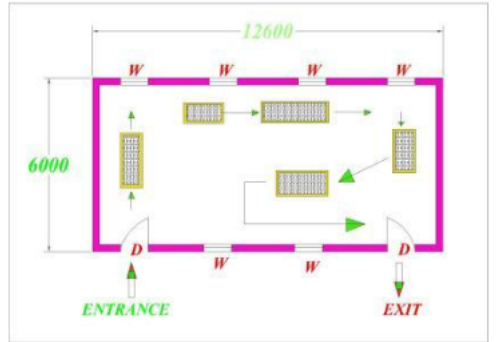

নির্বাচক নিবন্ধন আধিকারিকের স্বাক্ষর

Nazri Naksha

Google Map View

Polling Station Building Front View

Polling Station Front View

Cad View

Key MAP View

1 নাম : প্রসেনজিৎ কোলে পিতার নাম: রঞ্জন কোলে বাড়ির নং : n0003 বয়স : 35 লিঙ্গ : পুরুষ	SNV1333921	ফটো উপলব্ধ	2 নাম : সুপ্রিয়া কোলে স্বামীর নাম: চিরঞ্জীত কোলে বাড়ির নং : n0003 বয়স : 35 লিঙ্গ : মহিলা	SNV1333491	ফটো উপলব্ধ	3 নাম : চিরঞ্জীত কোলে পিতার নাম: রঞ্জন কোলে বাড়ির নং : n0003 বয়স : 36 লিঙ্গ : পুরুষ	SNV1333517	ফটো উপলব্ধ
4 নাম : অলকা কোলে স্বামীর নাম: রঞ্জন কোলে বাড়ির নং : n0003 বয়স : 57 লিঙ্গ : মহিলা	WB/28/194/318104	ফটো উপলব্ধ	5 নাম : রূপা কোলে স্বামীর নাম: বিভাস কোলে বাড়ির নং : n0002 বয়স : 37 লিঙ্গ : মহিলা	LQP2976603	ফটো উপলব্ধ	6 নাম : বিভাস কোলে পিতার নাম: মুচিরাম কোলে বাড়ির নং : n0002 বয়স : 42 লিঙ্গ : পুরুষ	LQP2976595	ফটো উপলব্ধ
7 নাম : মঙ্গলা কোলে স্বামীর নাম: বিকাশ কোলে বাড়ির নং : n0002 বয়স : 41 লিঙ্গ : মহিলা	LQP2596930	ফটো উপলব্ধ	8 নাম : বিকাশ কোলে পিতার নাম: মুচিরাম কোলে বাড়ির নং : n0002 বয়স : 45 লিঙ্গ : পুরুষ	LQP2596922	ফটো উপলব্ধ	9 নাম : মিতা কোলে স্বামীর নাম: সুভাস কোলে বাড়ির নং : n0002 বয়স : 45 লিঙ্গ : মহিলা	LQP2596914	ফটো উপলব্ধ
10 নাম : সুভাস কোলে পিতার নাম: মুচিরাম কোলে বাড়ির নং : n0002 বয়স : 50 লিঙ্গ : পুরুষ	WB/28/194/318346	ফটো উপলব্ধ	11 নাম : সুপর্ণা মালিক মায়ের নাম: সুশীলা কোলে বাড়ির নং : n0002 বয়স : 35 লিঙ্গ : মহিলা	SNV1746320	ফটো উপলব্ধ	12 নাম : সুশীলা কোলে স্বামীর নাম: মুচিরাম কোলে বাড়ির নং : n0002 বয়স : 64 লিঙ্গ : মহিলা	WB/28/194/318432	ফটো উপলব্ধ
13 নাম : ইন্দ্রজিৎ কোলে পিতার নাম: বিকাশ কোলে বাড়ির নং : এন0002 বয়স : 21 লিঙ্গ : পুরুষ	SNV2565133	ফটো উপলব্ধ	14 নাম : রাকেশ কোলে পিতার নাম: মদন কোলে বাড়ির নং : n0147 বয়স : 26 লিঙ্গ : পুরুষ	SNV1994003	ফটো উপলব্ধ	15 নাম : বকুল কোলে স্বামীর নাম: রাকেশ কোলে বাড়ির নং : এন0045 বয়স : 22 লিঙ্গ : মহিলা	SNV2502052	ফটো উপলব্ধ
16 নাম : যষ্টি খাঁ পিতার নাম: রাখহরি খাঁ বাড়ির নং : নং49 বয়স : 21 লিঙ্গ : পুরুষ	SNV2492809	ফটো উপলব্ধ	17 নাম : বিশ্বজিৎ খাঁ পিতার নাম: হারাধন খাঁ বাড়ির নং : এন0060 বয়স : 23 লিঙ্গ : পুরুষ	SNV2352367	ফটো উপলব্ধ	18 নাম : কবিতা ধাউড়ে স্বামীর নাম: হারাধন ধাউড়ে বাড়ির নং : n0053 বয়স : 52 লিঙ্গ : মহিলা	SNV2322311	ফটো উপলব্ধ
19 নাম : নিমাই খাঁ পিতার নাম: কুলেন্দ্র খাঁ বাড়ির নং : n0013 বয়স : 83 লিঙ্গ : পুরুষ	WB/28/194/318371	ফটো উপলব্ধ	20 নাম : হেমন্ত খাঁ পিতার নাম: রামকৃষ্ণ খাঁ বাড়ির নং : 011 বয়স : 32 লিঙ্গ : পুরুষ	SNV1746361	ফটো উপলব্ধ	21 নাম : ফাল্গুনী খাঁ স্বামীর নাম: পলাশ খাঁ বাড়ির নং : n0143 বয়স : 32 লিঙ্গ : মহিলা	SNV1581891	ফটো উপলব্ধ
22 নাম : শ্যামাপদ ধাউড়ে পিতার নাম: হারাধন ধাউড়ে বাড়ির নং : n0053 বয়স : 28 লিঙ্গ : পুরুষ	SNV1829852	ফটো উপলব্ধ	23 নাম : অষ্টবালা খাঁ স্বামীর নাম: রামকৃষ্ণ খাঁ বাড়ির নং : n0011 বয়স : 64 লিঙ্গ : মহিলা	WB/28/194/318111	ফটো উপলব্ধ	24 নাম : রামকৃষ্ণ খাঁ পিতার নাম: সূধীর খাঁ বাড়ির নং : n0011 বয়স : 68 লিঙ্গ : পুরুষ	WB/28/194/318446	ফটো উপলব্ধ
25 নাম : পাপিয়া সাঁতরা স্বামীর নাম: প্রসেনজিৎ সাঁতরা বাড়ির নং : n0012 বয়স : 32 লিঙ্গ : মহিলা	SNV1560812	ফটো উপলব্ধ	26 নাম : সহদেব খাঁ পিতার নাম: রামপ্রসাদ খাঁ বাড়ির নং : n0012 বয়স : 29 লিঙ্গ : পুরুষ	SNV1746189	ফটো উপলব্ধ	27 নাম : বুল্লি খাঁ স্বামীর নাম: বাসুদেব খাঁ বাড়ির নং : 129 বয়স : 33 লিঙ্গ : মহিলা	SNV1430107	ফটো উপলব্ধ
28 নাম : বাসুদেব খাঁ পিতার নাম: রামপ্রসাদ খাঁ বাড়ির নং : 129 বয়স : 36 লিঙ্গ : পুরুষ	SNV1221969	ফটো উপলব্ধ	29 নাম : রেখা খাঁ স্বামীর নাম: রামপ্রসাদ খাঁ বাড়ির নং : n0012 বয়স : 58 লিঙ্গ : মহিলা	WB/28/194/318135	ফটো উপলব্ধ	30 নাম : রামপ্রসাদ খাঁ পিতার নাম: বঙ্কবিহারী খাঁ বাড়ির নং : n0012 বয়স : 64 লিঙ্গ : পুরুষ	WB/28/194/318155	ফটো উপলব্ধ