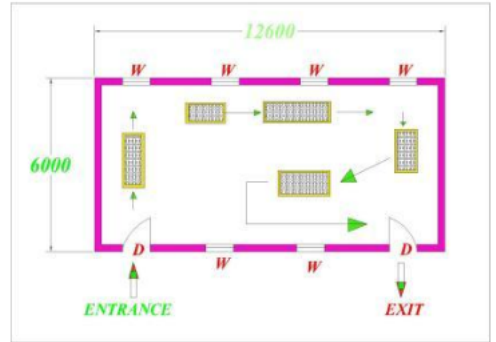

নির্বাচক নিবন্ধন আধিকারিকের স্বাক্ষর

Nazri Naksha

Google Map View

Polling Station Building Front View

Polling Station Front View

Cad View

Key MAP View

বিধানসভা নির্বাচনক্ষেত্রের নং, নাম : 200-আরামবাগ
ভাগ নং, নাম : 1-রামনগর,দাস,বেতাল,কাইতি,জেলে,নন্দী,কোলে, রানা, চক্রবর্তী,পণ্ডিত,মেদা,দাস,দোলুই,ব্রহ্মণপাড়া