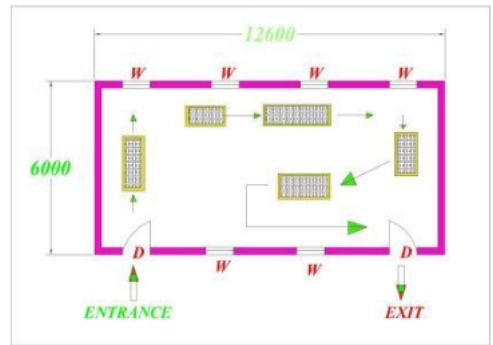

নির্বাচক নিবন্ধন আধিকারিকের স্বাক্ষর

Nazri Naksha

Google Map View

Polling Station Building Front View

Polling Station Front View

Cad View

Key MAP View

1 নাম : রিতাজুল আসীক পিতার নাম: সেখ সিরাজুল আসীক বাড়ির নং : n0137 বয়স : 41 লিঙ্গ : পুরুষ	LQP2399103 ফটো উপলব্ধ	2 নাম : শাখাওয়ানতন্নেসা বিবি স্বামীর নাম: সেখ সিরাজুল ইসলাম বাড়ির নং : n0137 বয়স : 67 লিঙ্গ : মহিলা	WB/28/194/003144 ফটো উপলব্ধ	3 নাম : রিয়াজুল আসীক পিতার নাম: সেখ সিরাজুল ইসলাম আসীক বাড়ির নং : n0137 বয়স : 44 লিঙ্গ : পুরুষ	LQP1637982 ফটো উপলব্ধ
4 নাম : লক্ষী মরম (হাঁসদা) স্বামীর নাম: শ্যামল হাঁসদা বাড়ির নং : n0036 বয়স : 48 লিঙ্গ : মহিলা	SNV1934074 ফটো উপলব্ধ	5 নাম : মাধবী হাঁসদা স্বামীর নাম: রবি হাঁসদা বাড়ির নং : n0036 বয়স : 46 লিঙ্গ : মহিলা	LQP1639152 ফটো উপলব্ধ	Q 6 নাম : শ্যামল হাঁসদা পিতার নাম: রাবন হাঁসদা বাড়ির নং : বয়স : 40 লিঙ্গ : পুরুষ	SNV1247386 ফটো উপলব্ধ
7 নাম : রবী রায় স্বামীর নাম: বিনক রায় বাড়ির নং : n0036 বয়স : 33 লিঙ্গ : মহিলা	SNV1591676 ফটো উপলব্ধ	8 নাম : তাজিয়া আসীক স্বামীর নাম: সাহিরুল আসীক বাড়ির নং : n0137 বয়স : 37 লিঙ্গ : মহিলা	ZNT0846899 ফটো উপলব্ধ	9 নাম : রুমেল্লা রেজা পিতার নাম: আশীষ রেজা বাড়ির নং : n0259 বয়স : 27 লিঙ্গ : মহিলা	SNV1996925 ফটো উপলব্ধ
10 নাম : পাবেল মন্ডল স্বামীর নাম: কৃষ্ণ মন্ডল বাড়ির নং : N0137 বয়স : 25 লিঙ্গ : মহিলা	SNV2217230 ফটো উপলব্ধ	11 নাম : মোসাম্মত পিনাজ খাতুন স্বামীর নাম: রিনতাজুল আশীক বাড়ির নং : N0137 বয়স : 25 লিঙ্গ : মহিলা	SNV2008357 ফটো উপলব্ধ	12 নাম : পাপিয়া আসীক স্বামীর নাম: রিয়াজুল আসীক বাড়ির নং : n0137 বয়স : 36 লিঙ্গ : মহিলা	SNV1511740 ফটো উপলব্ধ
13 নাম : কৃষ্ণ মন্ডল পিতার নাম: প্রদীপ মন্ডল বাড়ির নং : n0137 বয়স : 31 লিঙ্গ : পুরুষ	SNV1591353 ফটো উপলব্ধ	14 নাম : সাহিরুল আসীক পিতার নাম: সেখ সিরাজুল ইসলাম বাড়ির নং : n0137 বয়স : 40 লিঙ্গ : পুরুষ	LQP2938769 ফটো উপলব্ধ	15 নাম : সুরমনি মাঝি অধিকারী স্বামীর নাম: জিতেন অধিকারী বাড়ির নং : এন129 বয়স : 25 লিঙ্গ : মহিলা	WSU1978097 ফটো উপলব্ধ
16 নাম : জিতেন অধিকারী মায়ের নাম: ভারতী অধিকারী বাড়ির নং : n0129 বয়স : 28 লিঙ্গ : পুরুষ	SNV1773100 ফটো উপলব্ধ	17 নাম : ভারতী অধিকারী স্বামীর নাম: শীতল অধিকারী বাড়ির নং : n0262 বয়স : 54 লিঙ্গ : মহিলা	LQP1723832 ফটো উপলব্ধ	18 নাম : স্বপন কুমার কর্মকার পিতার নাম: অমল্য কর্মকার বাড়ির নং : n0017 বয়স : 57 লিঙ্গ : পুরুষ	WB/28/194/003640 ফটো উপলব্ধ
19 নাম : তপন কর্মকার পিতার নাম: অমল্য কর্মকার বাড়ির নং : n0017 বয়স : 55 লিঙ্গ : পুরুষ	WB/28/194/003162 ফটো উপলব্ধ	20 নাম : নন্দদুলালী কর্মকার স্বামীর নাম: অমল্য কর্মকার বাড়ির নং : n0017 বয়স : 83 লিঙ্গ : মহিলা	WB/28/194/003170 ফটো উপলব্ধ	21 নাম : মামনি কর্মকার পিতার নাম: গুরু কর্মকার বাড়ির নং : n0189 বয়স : 27 লিঙ্গ : মহিলা	SNV1863042 ফটো উপলব্ধ
22 নাম : মানিক কর্মকার পিতার নাম: গুরু কর্মকার বাড়ির নং : n0189 বয়স : 30 লিঙ্গ : পুরুষ	SNV1697820 ফটো উপলব্ধ	23 নাম : চাঁপা দাসগুপ্ত স্বামীর নাম: তরুন দাসগুপ্ত বাড়ির নং : n0018 বয়স : 49 লিঙ্গ : মহিলা	WB/28/195/120381 ফটো উপলব্ধ	24 নাম : সমর সর্দার পিতার নাম: ঠাকুর সর্দার বাড়ির নং : n0017 বয়স : 32 লিঙ্গ : পুরুষ	SNV1591395 ফটো উপলব্ধ
25 নাম : বাপ্পা কর্মকার পিতার নাম: স্বপন কর্মকার বাড়ির নং : n0017 বয়স : 30 লিঙ্গ : পুরুষ	SNV1773266 ফটো উপলব্ধ	26 নাম : পূজা কর্মকার স্বামীর নাম: মানিক কর্মকার বাড়ির নং : এন0189 বয়স : 24 লিঙ্গ : মহিলা	SNV2323764 ফটো উপলব্ধ	27 নাম : দীপালী কর্মকার স্বামীর নাম: কালো কর্মকার বাড়ির নং : n0017 বয়স : 40 লিঙ্গ : মহিলা	SNV1247642 ফটো উপলব্ধ
28 নাম : সন্তোষ কর্মকার পিতার নাম: গোপাল কর্মকার বাড়ির নং : n0018 বয়স : 46 লিঙ্গ : পুরুষ	LQP1638915 ফটো উপলব্ধ	29 নাম : কালো কর্মকার পিতার নাম: অমল্য কর্মকার বাড়ির নং : n0017 বয়স : 41 লিঙ্গ : পুরুষ	LQP2399145 ফটো উপলব্ধ	30 নাম : গোলাপী কর্মকার স্বামীর নাম: সন্তোষ কর্মকার বাড়ির নং : n0018 বয়স : 42 লিঙ্গ : মহিলা	LQP2399152 ফটো উপলব্ধ