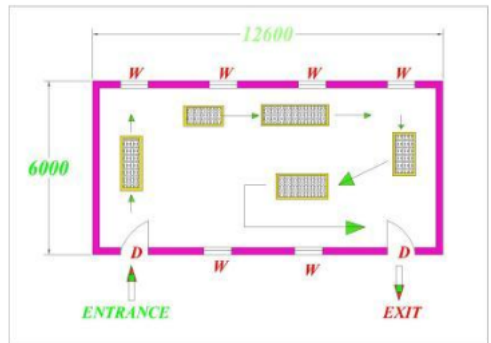

নির্বাচক তালিকা 2026 S25 পশ্চিমবঙ্গ

বিধানসভা নির্বাচনক্ষেত্রের নং, নাম ও সংরক্ষণের স্থিতি : 200 - আরামবাগ (তপশীলি জাতি)		অংশ নং : 205			
বিধানসভা নির্বাচনক্ষেত্রটি যে লোকসভা নির্বাচনক্ষেত্রের / ক্ষেত্রসমূহের অন্তর্ভুক্ত তার নং, নাম ও সংরক্ষণ স্থিতি : 29 - আরামবাগ (তপশীলি জাতি)					
1. সংশোধনের পূর্ণ বিবরণ					
সংশোধনের বৎসর :	2026	নির্বাচক তালিকার পরিচিতি :			
ভিত্তি তারিখ :	01-01-2026	বিশেষ নিবিড় সংশোধনী ২০২৬-এর চূড়ান্ত ভোটার তালিকা			
সংশোধনের প্রকৃতি :	বিশেষ নিবিড় সংশোধনী 2026				
প্রকাশনার তারিখ :	28-02-2026				
2. অংশ ও নির্বাচনী এলাকার পূর্ণ বিবরণ :					
অংশের ভাগ নং ও নাম :					
1-মানিকপাট বিভিন্ন অংশ.অধিকারী,দে,ধাড়া,ধূত,পসারী,পাল,সামুই,মণ্ডল,মাইতি ও মেদাপাড়া		প্রধান শহর/গ্রাম	: মানিকপাট		
		ওয়ার্ড	:		
		থানা	: আরামবাগ		
		গ্রাম পঞ্চায়েত	: সালেপুর - 1		
		ব্লক	: আরামবাগ		
		মহকুমা	: আরামবাগ		
		জেলা	: হুগলী		
		পিন	: 712617		
3. ভোট গ্রহন কেন্দ্রের পূর্ণ বিবরণ :					
ভোট গ্রহন কেন্দ্রের নং, নাম :		ভোট গ্রহন কেন্দ্রের শ্রেণী :		গ্রামীণ	
205 - মানিকপাট শিশুকল্যাণ প্রাথমিক বিদ্যালয়		এই অংশে সহায়ক ভোটগ্রহন কেন্দ্রের সংখ্যা :		0	
ভোট গ্রহন কেন্দ্রের ঠিকানা :					
মানিকপাট শিশুকল্যাণ প্রাথমিক বিদ্যালয়, -রুম-১, মানিকপাট					
4. নির্বাচকের সংখ্যা :					
প্রথম ক্রমিক নং	শেষ ক্রমিক নং	মোট সংখ্যা			
		পুরুষ	মহিলা	তৃতীয় লিঙ্গ	মোট
1	739	372	365	0	737

নির্বাচক নিবন্ধন আধিকারিকের স্বাক্ষর

Nazri Naksha

Google Map View

Polling Station Building Front View

Polling Station Front View

Cad View

Key MAP View

বিধানসভা নির্বাচনক্ষেত্রের নং, নাম : 200-আরামবাগ
ভাগ নং, নাম : 1-মানিকপাট বিভিন্ন অংশ.অধিকারী,দে,ধাড়া,ধৃত,পসারী,পাল,সামুই,মণ্ডল,মাইতি ও মেন্দাপাড়া