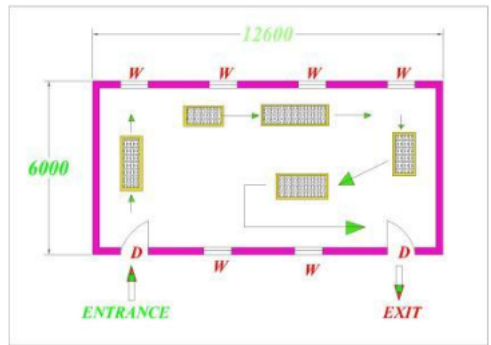

নির্বাচক নিবন্ধন আধিকারিকের স্বাক্ষর

Nazri Naksha

Google Map View

Polling Station Building Front View

Polling Station Front View

Cad View

Key MAP View

বিধানসভা নির্বাচনক্ষেত্রের নং, নাম : 200-আরামবাগ
ভাগ নং, নাম : 1-রাইপুর সমগ্র এলাকা, দাস ও চক্রবর্তী পাড়া