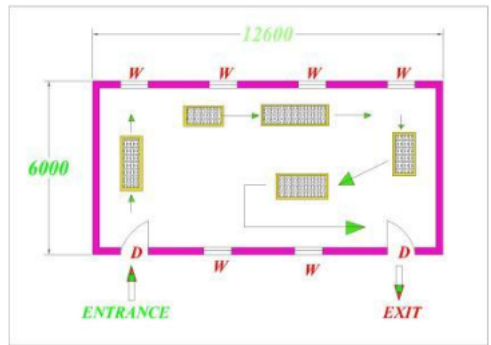

নির্বাচক নিবন্ধন আধিকারিকের স্বাক্ষর

Nazri Naksha

Google Map View

Polling Station Building Front View

Polling Station Front View

Cad View

Key MAP View

বিধানসভা নির্বাচনক্ষেত্রের নং, নাম : 200-আরামবাগ