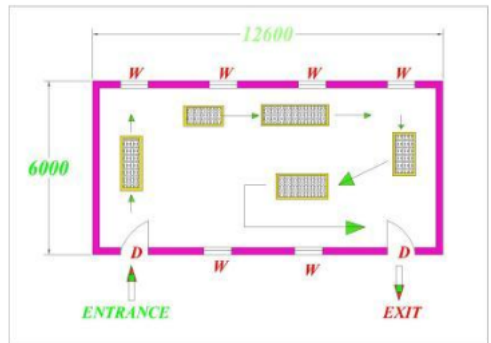

নির্বাচক নিবন্ধন আধিকারিকের স্বাক্ষর

Nazri Naksha

Google Map View

Polling Station Building Front View

Polling Station Front View

Cad View

Key MAP View

বিধানসভা নির্বাচনক্ষেত্রের নং, নাম : 200-আরামবাগ
ভাগ নং, নাম : 1-রাংতাখালি বড়ডোঙ্গল কোমরারাস্তা দক্ষিণ ও হাড়িয়াট সমগ্র ও পাল,মল্লিক,শাসমল,সরখেল,ঘোড়ুই,মাইতি ও রায়পাড়া