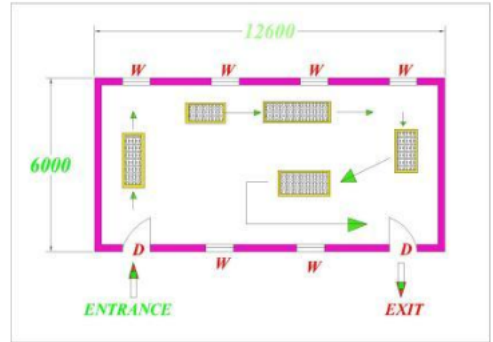

নির্বাচক নিবন্ধন আধিকারিকের স্বাক্ষর

Nazri Naksha

Google Map View

Polling Station Building Front View

Polling Station Front View

Cad View

Key MAP View

1 নাম : স্বপ্না দাস রাম স্বামীর নাম: রাজীব রাম বাড়ির নং : n0203 বয়স : 27 লিঙ্গ : মহিলা	SNV195525 ফটো উপলব্ধ	2 নাম : শুভশীষ জানা পিতার নাম: প্রশান্ত জানা বাড়ির নং : এন0025 বয়স : 22 লিঙ্গ : পুরুষ	SNV2484822 ফটো উপলব্ধ	3 নাম : সুচিত্রা পান্ডে স্বামীর নাম: উল্লাস কর পান্ডে বাড়ির নং : n0094 বয়স : 68 লিঙ্গ : মহিলা	WB/28/194/396785 ফটো উপলব্ধ
4 নাম : উল্লাস কর পান্ডে পিতার নাম: বিভূতি ভূষণ পান্ডে বাড়ির নং : n0094 বয়স : 71 লিঙ্গ : পুরুষ	LQP0735399 ফটো উপলব্ধ	5 নাম : দীপঙ্কর পান্ডে পিতার নাম: উল্লাসকর পান্ডে বাড়ির নং : n0094 বয়স : 40 লিঙ্গ : পুরুষ	LQP2631182 ফটো উপলব্ধ	6 নাম : মুনমুন পান্ডে স্বামীর নাম: শুভঙ্কর পান্ডে বাড়ির নং : n0094 বয়স : 35 লিঙ্গ : মহিলা	SNV1566462 ফটো উপলব্ধ
7 নাম : শুভঙ্কর পাণ্ডে পিতার নাম: উল্লাসকর পাণ্ডে বাড়ির নং : n0094 বয়স : 44 লিঙ্গ : পুরুষ	LQP1678440 ফটো উপলব্ধ	8 নাম : গীতা কর্মকার স্বামীর নাম: গোপাল কর্মকার বাড়ির নং : n0002 বয়স : 67 লিঙ্গ : মহিলা	WB/28/194/396542 ফটো উপলব্ধ	9 নাম : উর্মিলা কর্মকার স্বামীর নাম: হীরু কর্মকার বাড়ির নং : n0003 বয়স : 61 লিঙ্গ : মহিলা	WB/28/194/396021 ফটো উপলব্ধ
10 নাম : মৌসুমী কর্মকার স্বামীর নাম: সহদেব কর্মকার বাড়ির নং : n0002 বয়স : 37 লিঙ্গ : মহিলা	LQP3064672 ফটো উপলব্ধ	11 নাম : সহদেব কর্মকার পিতার নাম: গোপাল কর্মকার বাড়ির নং : n0002 বয়স : 42 লিঙ্গ : পুরুষ	LQP2833598 ফটো উপলব্ধ	12 নাম : গোপাল কর্মকার পিতার নাম: হেমচন্দ্র কর্মকার বাড়ির নং : n0002 বয়স : 73 লিঙ্গ : পুরুষ	WB/28/194/396545 ফটো উপলব্ধ
13 নাম : মিনতী কর্মকার স্বামীর নাম: ধর্মদাস কর্মকার বাড়ির নং : n0001 বয়স : 61 লিঙ্গ : মহিলা	WB/28/194/396766 ফটো উপলব্ধ	14 নাম : সঞ্জয় বেরা পিতার নাম: কিংকর বেরা বাড়ির নং : এন0001 বয়স : 46 লিঙ্গ : পুরুষ	LQP2727931 ফটো উপলব্ধ	15 নাম : রাখী খাঁ স্বামীর নাম: বিদ্যুৎ খাঁ বাড়ির নং : এন0122 বয়স : 23 লিঙ্গ : মহিলা	SNV2438083 ফটো উপলব্ধ
16 নাম : বিদ্যুৎ খাঁ পিতার নাম: জীতেন্দ্র খাঁ বাড়ির নং : n0122 বয়স : 30 লিঙ্গ : পুরুষ	SNV1689686 ফটো উপলব্ধ	17 নাম : শেফালী গুঁই স্বামীর নাম: শম্ভু গুঁই বাড়ির নং : n0004 বয়স : 76 লিঙ্গ : মহিলা	WB/28/194/396729 ফটো উপলব্ধ	18 নাম : মীরা গুঁই স্বামীর নাম: মনোরামা গুঁই বাড়ির নং : n0005 বয়স : 56 লিঙ্গ : পুরুষ	SNV1342005 ফটো উপলব্ধ
19 নাম : তাপস গুঁই পিতার নাম: তারক গুঁই বাড়ির নং : n0005 বয়স : 41 লিঙ্গ : পুরুষ	LQP2216083 ফটো উপলব্ধ	20 নাম : কাঞ্চন গুঁই স্বামীর নাম: বিশ্বনাথ গুঁই বাড়ির নং : n0006 বয়স : 53 লিঙ্গ : মহিলা	SNV2627693 ফটো উপলব্ধ	21 নাম : সোমা গুঁই(পন্ডিভ) পিতার নাম: যশী চরন গুঁই বাড়ির নং : n0016 বয়স : 43 লিঙ্গ : মহিলা	SNV1342708 ফটো উপলব্ধ
22 নাম : মালতী গুঁই স্বামীর নাম: অদ্বৈত গুঁই বাড়ির নং : n0019 বয়স : 68 লিঙ্গ : মহিলা	WB/28/194/396281 ফটো উপলব্ধ	23 নাম : মঞ্জু গুঁই স্বামীর নাম: মনমোহন গুঁই বাড়ির নং : n0020 বয়স : 55 লিঙ্গ : মহিলা	WB/28/194/396674 ফটো উপলব্ধ	24 নাম : মনিশংকর গুঁই পিতার নাম: মনমোহন গুঁই বাড়ির নং : n0020 বয়স : 30 লিঙ্গ : পুরুষ	SNV1751593 ফটো উপলব্ধ
25 নাম : রামপদ গুঁই পিতার নাম: গোবর্ধন গুঁই বাড়ির নং : n0022 বয়স : 70 লিঙ্গ : পুরুষ	SNV2639417 ফটো উপলব্ধ	26 নাম : মেনকা গুঁই স্বামীর নাম: রামপদ গুঁই বাড়ির নং : n0022 বয়স : 61 লিঙ্গ : মহিলা	WB/28/194/396746 ফটো উপলব্ধ	27 নাম : প্রতিমা গুঁই স্বামীর নাম: বিমান গুঁই বাড়ির নং : n0023 বয়স : 47 লিঙ্গ : মহিলা	SNV1224765 ফটো উপলব্ধ
28 নাম : বাপ্পা গুঁই পিতার নাম: সুশান্ত গুঁই বাড়ির নং : n0105 বয়স : 35 লিঙ্গ : পুরুষ	SNV1342120 ফটো উপলব্ধ	29 নাম : সবিতা গুঁই স্বামীর নাম: দিবাকর গুঁই বাড়ির নং : n0012 বয়স : 48 লিঙ্গ : মহিলা	SNV2553428 ফটো উপলব্ধ	30 নাম : তারারানী গুঁই স্বামীর নাম: কাশীনাথ গুঁই বাড়ির নং : n0013 বয়স : 71 লিঙ্গ : মহিলা	SNV2181048 ফটো উপলব্ধ