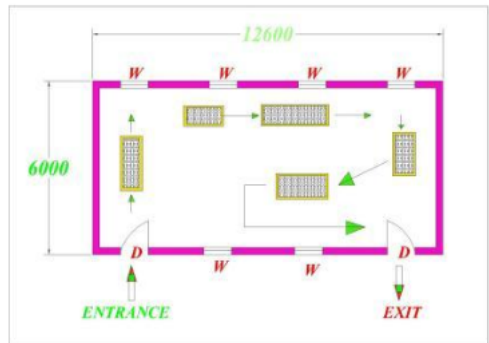

নির্বাচক নিবন্ধন আধিকারিকের স্বাক্ষর

Nazri Naksha

Google Map View

Polling Station Building Front View

Polling Station Front View

Cad View

Key MAP View

1 নাম : মোকবুল আলি পিতার নাম : সেখ মুক্তার আলি বাড়ির নং : n0105 বয়স : 39 লিঙ্গ : পুরুষ	LQP2834042 ফটো উপলব্ধ	2 নাম : নাসিমা খাতুন পিতার নাম : সেখ মরজেম আলি বাড়ির নং : n0105 বয়স : 30 লিঙ্গ : মহিলা	SNV1752096 ফটো উপলব্ধ	3 নাম : মোসাম্মাত সাকিলা বেগম স্বামীর নাম : সেখ মরজেম আলি বাড়ির নং : n0105 বয়স : 53 লিঙ্গ : মহিলা	WB/28/194/399245 ফটো উপলব্ধ
4 নাম : মরজেম আলি সেখ পিতার নাম : মুক্তার সেখ বাড়ির নং : n0105 বয়স : 61 লিঙ্গ : পুরুষ	WB/28/194/399247 ফটো উপলব্ধ	5 নাম : সাজেনুর বেগম স্বামীর নাম : মুক্তার বাড়ির নং : n0105 বয়স : 77 লিঙ্গ : মহিলা	WB/28/194/399246 ফটো উপলব্ধ	6 নাম : ডলী গুঁই স্বামীর নাম : শংকর গুঁই বাড়ির নং : n0015 বয়স : 57 লিঙ্গ : মহিলা	WB/28/194/396571 ফটো উপলব্ধ
7 নাম : সহদেব মাজী পিতার নাম : নন্দলাল মাজী বাড়ির নং : n0151 বয়স : 53 লিঙ্গ : পুরুষ	LQP3065034 ফটো উপলব্ধ	8 নাম : সেখ মইনুল রহমান পিতার নাম : সেখ মরজেম আলি বাড়ির নং : n0105 বয়স : 29 লিঙ্গ : পুরুষ	SNV1752104 ফটো উপলব্ধ	9 নাম : সুসিতা বায়েনু(গুঁই) স্বামীর নাম : চন্দন গুঁই বাড়ির নং : n0015 বয়স : 29 লিঙ্গ : মহিলা	SNV1837061 ফটো উপলব্ধ
10 নাম : সাহেব মাজী পিতার নাম : সহদেব মাজী বাড়ির নং : n0151 বয়স : 29 লিঙ্গ : পুরুষ	SNV1837236 ফটো উপলব্ধ	11 নাম : সেখ সালমা বেগম স্বামীর নাম : সেখ মোবারক আলি বাড়ির নং : n0105 বয়স : 41 লিঙ্গ : মহিলা	LQP2834141 ফটো উপলব্ধ	12 নাম : সেখ মোতালেব আলি পিতার নাম : সেখ মুক্তার আলি বাড়ির নং : n0105 বয়স : 52 লিঙ্গ : পুরুষ	SNV2202893 ফটো উপলব্ধ
13 নাম : সেখ সাহাবুদ্দিন পিতার নাম : সেখ নাসিরউদ্দিন বাড়ির নং : 00 বয়স : 32 লিঙ্গ : পুরুষ	SNV1567023 ফটো উপলব্ধ	14 নাম : সেখ মোবারক আলি পিতার নাম : মুক্তার বাড়ির নং : n0105 বয়স : 47 লিঙ্গ : পুরুষ	LQP2218790 ফটো উপলব্ধ	15 নাম : বিকাশ দাস পিতার নাম : শোকণ দাস বাড়ির নং : এন0151 বয়স : 27 লিঙ্গ : পুরুষ	SNV2339901 ফটো উপলব্ধ
16 নাম : পরিমল দে পিতার নাম : জানকীনাথ দে বাড়ির নং : এন0105 বয়স : 62 লিঙ্গ : পুরুষ	SNV2340776 ফটো উপলব্ধ	17 নাম : নার্সিস খাতুন পিতার নাম : সেখ আকতার হোসেন বাড়ির নং : এন0105 বয়স : 34 লিঙ্গ : মহিলা	SNV1406727 ফটো উপলব্ধ	18 নাম : চন্দন গুঁই পিতার নাম : শঙ্কর গুঁই বাড়ির নং : n0015 বয়স : 39 লিঙ্গ : পুরুষ	LQP2986651 ফটো উপলব্ধ
19 নাম : শ্রাবন্তী পাল স্বামীর নাম : সনৎ কুমার পাল বাড়ির নং : এন0015 বয়স : 24 লিঙ্গ : মহিলা	NUT2595007 ফটো উপলব্ধ	20 নাম : রাজা গুঁই পিতার নাম : শংকর গুঁই বাড়ির নং : n0015 বয়স : 32 লিঙ্গ : পুরুষ	SNV1488881 ফটো উপলব্ধ	21 নাম : শঙ্কর গুঁই পিতার নাম : গোবিন্দ গুঁই বাড়ির নং : n0015 বয়স : 66 লিঙ্গ : পুরুষ	SNV2527281 ফটো উপলব্ধ
22 নাম : অর্জুন চক্রবর্তী পিতার নাম : চন্দন চক্রবর্তী বাড়ির নং : এন0015 বয়স : 21 লিঙ্গ : পুরুষ	SNV2483980 ফটো উপলব্ধ	23 নাম : রেখা দাস অধিকারী স্বামীর নাম : গোপাল অধিকারী বাড়ির নং : n0001 বয়স : 36 লিঙ্গ : মহিলা	SNV0893594 ফটো উপলব্ধ	24 নাম : দিপান্বিতা অধিকারী পিতার নাম : গোবিন্দ অধিকারী বাড়ির নং : এন0002 বয়স : 22 লিঙ্গ : মহিলা	SNV2427276 ফটো উপলব্ধ
25 নাম : মৌমীতা অধিকারী স্বামীর নাম : রাজকুমার অধিকারী বাড়ির নং : এন0001 বয়স : 29 লিঙ্গ : মহিলা	SNV2343093 ফটো উপলব্ধ	26 নাম : দীপন অধিকারী পিতার নাম : তারাপদ অধিকারী বাড়ির নং : এন0002 বয়স : 25 লিঙ্গ : পুরুষ	SNV2052652 ফটো উপলব্ধ	27 নাম : কার্তিক অধিকারী পিতার নাম : শ্যামল অধিকারী বাড়ির নং : n0001 বয়স : 28 লিঙ্গ : পুরুষ	SNV1915172 ফটো উপলব্ধ
28 নাম : শান্ত দাস স্বামীর নাম : প্রসেনজিৎ দাস বাড়ির নং : এন0170 বয়স : 26 লিঙ্গ : মহিলা	SNV1963263 ফটো উপলব্ধ	29 নাম : প্রসেনজিৎ অধিকারী পিতার নাম : স্বপন অধিকারী বাড়ির নং : n0003 বয়স : 37 লিঙ্গ : পুরুষ	SNV0893651 ফটো উপলব্ধ	30 নাম : অভিজিৎ অধিকারী পিতার নাম : স্বপন অধিকারী বাড়ির নং : n0003 বয়স : 40 লিঙ্গ : পুরুষ	LQP2986636 ফটো উপলব্ধ