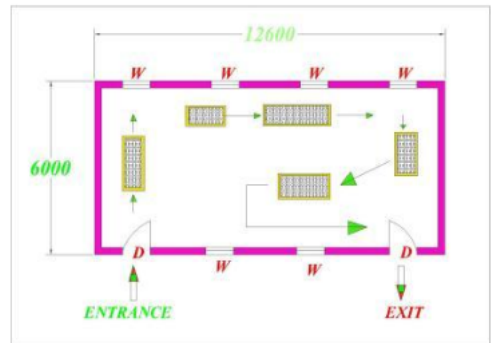

নির্বাচক নিবন্ধন আধিকারিকের স্বাক্ষর

Nazri Naksha

Google Map View

Polling Station Building Front View

Polling Station Front View

Cad View

Key MAP View

বিধানসভা নির্বাচনক্ষেত্রের নং, নাম : 200-আরামবাগ