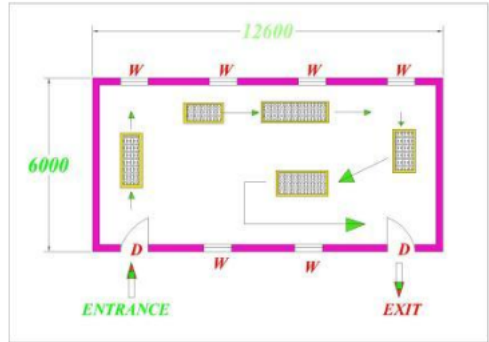

নির্বাচক নিবন্ধন আধিকারিকের স্বাক্ষর

Nazri Naksha

Google Map View

Polling Station Building Front View

Polling Station Front View

Cad View

Key MAP View

1	SNV1490531	ফটো উপলব্ধ	2	LQP1681634	ফটো উপলব্ধ	3	WB/28/194/414133	ফটো উপলব্ধ
নাম : বুল্টি (বেরা)মাইতি স্বামীর নাম: পৌতম মাইতি বাড়ির নং : n0117 বয়স : 38 লিঙ্গ : মহিলা			নাম : মুক্তরাম আদক পিতার নাম: কৃষ্ণপদ আদক বাড়ির নং : n0016 বয়স : 47 লিঙ্গ : পুরুষ			নাম : আরতি আদক স্বামীর নাম: শংকর আদক বাড়ির নং : n0004 বয়স : 60 লিঙ্গ : মহিলা		
4	LQP2637510	ফটো উপলব্ধ	5	SNV1754068	ফটো উপলব্ধ	6	SNV1346337	ফটো উপলব্ধ
নাম : সঞ্জয় আদক পিতার নাম: শংকর আদক বাড়ির নং : n0004 বয়স : 42 লিঙ্গ : পুরুষ			নাম : প্রিয়াংকা আদক স্বামীর নাম: সঞ্জয় আদক বাড়ির নং : n0004 বয়স : 29 লিঙ্গ : মহিলা			নাম : সোমনাথ আদক পিতার নাম: শংকর আদক বাড়ির নং : n0004 বয়স : 35 লিঙ্গ : পুরুষ		
7	WB/28/194/414057	ফটো উপলব্ধ	8	WB/28/194/414198	ফটো উপলব্ধ	9	WB/28/194/414481	ফটো উপলব্ধ
নাম : আনন্দ আদক পিতার নাম: সূর্য আদক বাড়ির নং : n0008 বয়স : 93 লিঙ্গ : পুরুষ			নাম : ঈশান আদক পিতার নাম: আনন্দ আদক বাড়ির নং : n0008 বয়স : 65 লিঙ্গ : পুরুষ			নাম : পদ্মা আদক স্বামীর নাম: ঈশান আদক বাড়ির নং : n0008 বয়স : 57 লিঙ্গ : মহিলা		
10	WB/28/194/414634	ফটো উপলব্ধ	11	WB/28/194/414023	ফটো উপলব্ধ	12	WB/28/194/414788	ফটো উপলব্ধ
নাম : শীতল আদক পিতার নাম: গোপাল আদক বাড়ির নং : n0010 বয়স : 63 লিঙ্গ : পুরুষ			নাম : ছায়া আদক স্বামীর নাম: শীতল আদক বাড়ির নং : n0010 বয়স : 56 লিঙ্গ : মহিলা			নাম : অসিত আদক পিতার নাম: গোপাল আদক বাড়ির নং : n0010 বয়স : 54 লিঙ্গ : পুরুষ		
13	WB/28/194/414022	ফটো উপলব্ধ	14	SNV2140424	ফটো উপলব্ধ	15	WB/28/194/414558	ফটো উপলব্ধ
নাম : অমিতা আদক স্বামীর নাম: অসিত আদক বাড়ির নং : n0010 বয়স : 51 লিঙ্গ : মহিলা			নাম : জীতেন আদক পিতার নাম: লক্ষণ আদক বাড়ির নং : n0011 বয়স : 63 লিঙ্গ : পুরুষ			নাম : মিনতি আদক স্বামীর নাম: জীতেন আদক বাড়ির নং : n0011 বয়স : 53 লিঙ্গ : মহিলা		
16	SNV1346188	ফটো উপলব্ধ	17	WB/28/194/414812	ফটো উপলব্ধ	18	WB/28/194/414034	ফটো উপলব্ধ
নাম : অভিজিৎ আদক পিতার নাম: জীতেন আদক বাড়ির নং : n0011 বয়স : 35 লিঙ্গ : পুরুষ			নাম : শ্রীকান্ত আদক পিতার নাম: নিরাপদ আদক বাড়ির নং : n0012 বয়স : 59 লিঙ্গ : পুরুষ			নাম : আরতি আদক স্বামীর নাম: মনোরঞ্জন আদক বাড়ির নং : n0013 বয়স : 63 লিঙ্গ : মহিলা		
19	WB/28/194/414480	ফটো উপলব্ধ	20	SNV2096030	ফটো উপলব্ধ	21	SNV1586197	ফটো উপলব্ধ
নাম : শিখা আদক স্বামীর নাম: প্রভাকর আদক বাড়ির নং : n0014 বয়স : 52 লিঙ্গ : মহিলা			নাম : কম্পনা আদক স্বামীর নাম: কিংকর আদক বাড়ির নং : n0015 বয়স : 57 লিঙ্গ : মহিলা			নাম : রমেশ আদক পিতার নাম: কিংকর আদক বাড়ির নং : n0015 বয়স : 31 লিঙ্গ : পুরুষ		
22	WB/28/194/414683	ফটো উপলব্ধ	23	LQP2987808	ফটো উপলব্ধ	24	LQP2987899	ফটো উপলব্ধ
নাম : কৃষ্ণপদ আদক পিতার নাম: অমল্য আদক বাড়ির নং : n0016 বয়স : 82 লিঙ্গ : পুরুষ			নাম : টুলু আদক স্বামীর নাম: মুক্তরাম আদক বাড়ির নং : n0016 বয়স : 37 লিঙ্গ : মহিলা			নাম : ঘনু আদক পিতার নাম: কৃষ্ণপদ আদক বাড়ির নং : n0016 বয়স : 42 লিঙ্গ : পুরুষ		
25	SNV1490754	ফটো উপলব্ধ	26	LQP2226249	ফটো উপলব্ধ	27	SNV1838820	ফটো উপলব্ধ
নাম : অপর্ণা আদক স্বামীর নাম: ঘনু আদক বাড়ির নং : n0016 বয়স : 32 লিঙ্গ : মহিলা			নাম : অতসী আদক স্বামীর নাম: মানিক আদক বাড়ির নং : n0016 বয়স : 43 লিঙ্গ : মহিলা			নাম : তাপস আদক পিতার নাম: প্রভাকর আদক বাড়ির নং : n0013 বয়স : 28 লিঙ্গ : পুরুষ		
28	WB/28/194/414690	ফটো উপলব্ধ	29	WB/28/194/414670	ফটো উপলব্ধ	30	WB/28/194/414483	ফটো উপলব্ধ
নাম : রবীন্দ্র আদক পিতার নাম: লক্ষণ আদক বাড়ির নং : n0003 বয়স : 61 লিঙ্গ : পুরুষ			নাম : ছায়া আদক স্বামীর নাম: রবীন্দ্র আদক বাড়ির নং : n0003 বয়স : 55 লিঙ্গ : মহিলা			নাম : কম্পনা আদক স্বামীর নাম: শ্রীকান্ত আদক বাড়ির নং : n0003 বয়স : 56 লিঙ্গ : মহিলা		