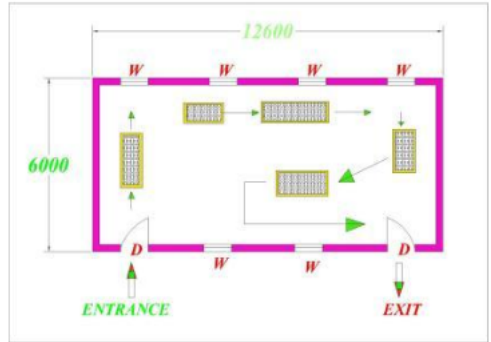

নির্বাচক নিবন্ধন আধিকারিকের স্বাক্ষর

Nazri Naksha

Google Map View

Polling Station Building Front View

Polling Station Front View

Cad View

Key MAP View

বিধানসভা নির্বাচনক্ষেত্রের নং, নাম : 200-আরামবাগ
ভাগ নং, নাম : 1-ডিহিবাগনান, বারুই, রায়, দক্ষিণ পাড়া অধিকারী পাড়া