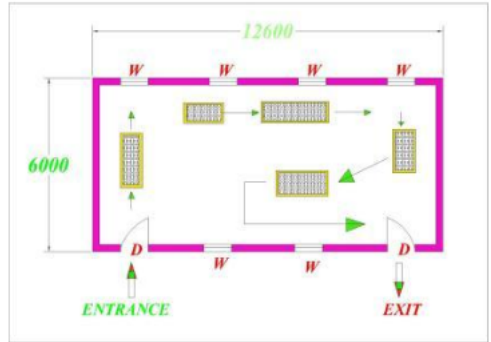

নির্বাচক নিবন্ধন আধিকারিকের স্বাক্ষর

Nazri Naksha

Google Map View

Polling Station Building Front View

Polling Station Front View

Cad View

Key MAP View

বিধানসভা নির্বাচনক্ষেত্রের নং, নাম : 200-আরামবাগ  
ভাগ নং, নাম : 1-গৌড়ী সমগ্র.