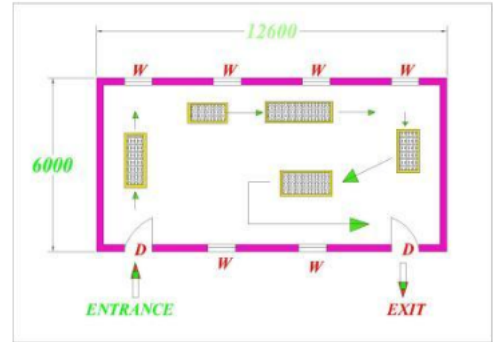

নির্বাচক নিবন্ধন আধিকারিকের স্বাক্ষর

Nazri Naksha

Google Map View

Polling Station Building Front View

Polling Station Front View

Cad View

Key MAP View

1 নাম : আনসুরা বিবি স্বামীর নাম: নিজাম আলি বাড়ির নং : n0005 বয়স : 63 লিঙ্গ : মহিলা	SNV2199362 ফটো উপলব্ধ	2 নাম : মুসারফ আলি সা পিতার নাম: ইয়াদ আলি সা বাড়ির নং : n0006 বয়স : 69 লিঙ্গ : পুরুষ	LQP2652931 ফটো উপলব্ধ	3 নাম : কুলসোমা বিবি স্বামীর নাম: মোসারফ আলি সা বাড়ির নং : n0006 বয়স : 61 লিঙ্গ : মহিলা	SNV2195774 ফটো উপলব্ধ
4 নাম : ইসমাতারা বিবি স্বামীর নাম: কাজল আলি বাড়ির নং : n0008 বয়স : 54 লিঙ্গ : মহিলা	SNV2635076 ফটো উপলব্ধ	5 নাম : ইসমাইল আলি সা পিতার নাম: কাজল আলি সা বাড়ির নং : n0008 বয়স : 32 লিঙ্গ : পুরুষ	SNV1689959 ফটো উপলব্ধ	6 নাম : সুপিয়া বেগম স্বামীর নাম: লুৎফর আলি সা বাড়ির নং : n0010 বয়স : 45 লিঙ্গ : মহিলা	LQP1675966 ফটো উপলব্ধ
7 নাম : রহিমা বিবি স্বামীর নাম: আনসার আলি বাড়ির নং : n0002 বয়স : 66 লিঙ্গ : মহিলা	WB/28/194/450230 ফটো উপলব্ধ	8 নাম : সা ইমাম আলি পিতার নাম: আনসার বাড়ির নং : n0002 বয়স : 50 লিঙ্গ : পুরুষ	LQP2652881 ফটো উপলব্ধ	9 নাম : রহমত আলি সা পিতার নাম: আনসার আলি সা বাড়ির নং : n0002 বয়স : 44 লিঙ্গ : পুরুষ	LQP2652899 ফটো উপলব্ধ
10 নাম : দিলুয়ারা বেগম স্বামীর নাম: রহমত আলি সা বাড়ির নং : n0002 বয়স : 39 লিঙ্গ : মহিলা	SNV1001965 ফটো উপলব্ধ	11 নাম : মোসাম্মৎ সাবানা পারভিন স্বামীর নাম: মাবুদ আলী শা বাড়ির নং : n0002 বয়স : 33 লিঙ্গ : মহিলা	SNV1494426 ফটো উপলব্ধ	12 নাম : রোমজান আলি সা পিতার নাম: মোসারফ আলি সা বাড়ির নং : n0006 বয়স : 30 লিঙ্গ : পুরুষ	SNV1670165 ফটো উপলব্ধ
13 নাম : আনসার আলি সা পিতার নাম: কলমুদ্দিন সা বাড়ির নং : n0002 বয়স : 71 লিঙ্গ : পুরুষ	WB/28/194/450832 ফটো উপলব্ধ	14 নাম : অমিতা ঘোষ পিতার নাম: অসিত ঘোষ বাড়ির নং : N0001 বয়স : 24 লিঙ্গ : মহিলা	SNV2293181 ফটো উপলব্ধ	15 নাম : দিপ্তেশ ঘোষ পিতার নাম: দিনেশ ঘোষ বাড়ির নং : N0001 বয়স : 24 লিঙ্গ : পুরুষ	SNV2293215 ফটো উপলব্ধ
16 নাম : সুদীপ্ত ঘোষ পিতার নাম: সুরত ঘোষ বাড়ির নং : n0001 বয়স : 25 লিঙ্গ : পুরুষ	SNV2293157 ফটো উপলব্ধ	17 নাম : মৌমিতা ঘোষ পিতার নাম: মলয় ঘোষ বাড়ির নং : N0001 বয়স : 25 লিঙ্গ : মহিলা	SNV2293256 ফটো উপলব্ধ	18 নাম : গোপাল মাইতি পিতার নাম: গুরুপদ মাইতি বাড়ির নং : N0001 বয়স : 24 লিঙ্গ : পুরুষ	SNV2293504 ফটো উপলব্ধ
19 নাম : সুরত দাস পিতার নাম: পরেশ দাস বাড়ির নং : N0001 বয়স : 24 লিঙ্গ : পুরুষ	SNV2294403 ফটো উপলব্ধ	20 নাম : লুৎফর আলি সা পিতার নাম: ইয়াদ আলি সা বাড়ির নং : n0010 বয়স : 58 লিঙ্গ : পুরুষ	SNV2608693 ফটো উপলব্ধ	21 নাম : কাজল আলি সা ইয়াদ আলি সা পিতার নাম: ইয়াদ আলি বাড়ির নং : n0008 বয়স : 63 লিঙ্গ : পুরুষ	SNV2635068 ফটো উপলব্ধ
22 নাম : সাবিনা ইয়াসমিন স্বামীর নাম: ইসমাইল আলি সা বাড়ির নং : এন0008 বয়স : 21 লিঙ্গ : মহিলা	SNV2633881 ফটো উপলব্ধ	23 নাম : আসমিনা বেগম স্বামীর নাম: আবদুল রহিম সা বাড়ির নং : n0007 বয়স : 30 লিঙ্গ : মহিলা	SNV1689942 ফটো উপলব্ধ	24 নাম : মমতাজ বিবি স্বামীর নাম: লালচাঁদ আলি বাড়ির নং : n0007 বয়স : 59 লিঙ্গ : মহিলা	SNV2604304 ফটো উপলব্ধ
25 নাম : সা লালচাঁদ পিতার নাম: ইয়াদ আলি বাড়ির নং : n0007 বয়স : 66 লিঙ্গ : পুরুষ	WB/28/194/450113 ফটো উপলব্ধ	26 নাম : মাবুদা বিবি স্বামীর নাম: নওসের আলি বাড়ির নং : n0003 বয়স : 56 লিঙ্গ : মহিলা	WB/28/194/450231 ফটো উপলব্ধ	27 নাম : মাবুদ আলী শা পিতার নাম: নওসের আলী শা বাড়ির নং : n0002 বয়স : 37 লিঙ্গ : পুরুষ	SNV1494434 ফটো উপলব্ধ
28 নাম : সা নওসের আলি পিতার নাম: কলমুদ্দিন বাড়ির নং : n0002 বয়স : 64 লিঙ্গ : পুরুষ	WB/28/194/450570 ফটো উপলব্ধ	29 নাম : আসলেমা খাতুন স্বামীর নাম: ইয়াদ আলি বাড়ির নং : n0001 বয়স : 91 লিঙ্গ : মহিলা	WB/28/194/450607 ফটো উপলব্ধ	30 নাম : জয়দীপ ঘোষ পিতার নাম: প্রবীর ঘোষ বাড়ির নং : N0001 বয়স : 24 লিঙ্গ : পুরুষ	SNV2293207 ফটো উপলব্ধ