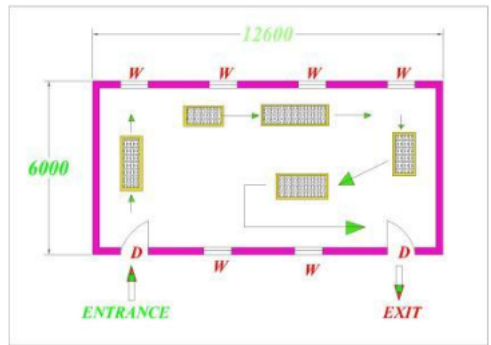

নির্বাচক নিবন্ধন আধিকারিকের স্বাক্ষর

Nazri Naksha

Google Map View

Polling Station Building Front View

Polling Station Front View

Cad View

Key MAP View

বিধানসভা নির্বাচনক্ষেত্রের নং, নাম : 200-আরামবাগ
ভাগ নং, নাম : 1-গৌরহাটা এর মুসলিম, পোড়েল, দলুই, হাজরা, মালিক, গায়েন ও দাসপাড়া