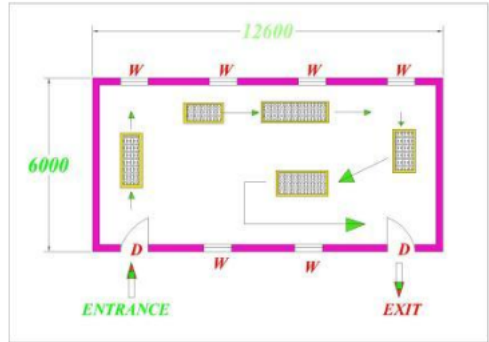

নির্বাচক নিবন্ধন আধিকারিকের স্বাক্ষর

Nazri Naksha

Google Map View

Polling Station Building Front View

Polling Station Front View

Cad View

Key MAP View

1 নাম : সন্দীপ দাস (রজক) মায়ের নাম: শ্যামলী দাস (রজক) বাড়ির নং : n0132 বয়স : 30 লিঙ্গ : পুরুষ	SNV1672195 ফটো উপলব্ধ	2 নাম : বলরাম অধিকারী পিতার নাম: পরেশ অধিকারী বাড়ির নং : n0120 বয়স : 53 লিঙ্গ : পুরুষ	SNV2638252 ফটো উপলব্ধ	3 নাম : সীমা অধিকারী স্বামীর নাম: বলরাম অধিকারী বাড়ির নং : n0120 বয়স : 50 লিঙ্গ : মহিলা	SNV2638260 ফটো উপলব্ধ
4 নাম : সুপ্রিয়া কর স্বামীর নাম: নিত্যানন্দ কর বাড়ির নং : n0001 বয়স : 58 লিঙ্গ : মহিলা	LQP2233906 ফটো উপলব্ধ	5 নাম : নিত্যানন্দ কর পিতার নাম: মানিক কর বাড়ির নং : n0001 বয়স : 65 লিঙ্গ : পুরুষ	WB/28/194/429083 ফটো উপলব্ধ	6 নাম : শ্রীবাস কর পিতার নাম: নিত্যানন্দ কর বাড়ির নং : n0001 বয়স : 27 লিঙ্গ : পুরুষ	SNV1924166 ফটো উপলব্ধ
7 নাম : অষ্টরাণী কর স্বামীর নাম: দুলাল কর বাড়ির নং : এন0124 বয়স : 47 লিঙ্গ : মহিলা	LQP1755396 ফটো উপলব্ধ	8 নাম : অনিমা কর্মকার মালিক স্বামীর নাম: বংশীবদন মালিক বাড়ির নং : এন01303 বয়স : 42 লিঙ্গ : মহিলা	LQP2803641 ফটো উপলব্ধ	9 নাম : সঞ্জয় খাঁ পিতার নাম: শ্রীকান্ত খাঁ বাড়ির নং : এন0094 বয়স : 22 লিঙ্গ : পুরুষ	SNV2486579 ফটো উপলব্ধ
10 নাম : সমর খাঁ পিতার নাম: মহাদেব খাঁ বাড়ির নং : এন0100 বয়স : 27 লিঙ্গ : পুরুষ	SNV2055069 ফটো উপলব্ধ	11 নাম : সৌরভ খাঁ পিতার নাম: সুভাষ খাঁ বাড়ির নং : এন0094 বয়স : 25 লিঙ্গ : পুরুষ	SNV2059723 ফটো উপলব্ধ	12 নাম : গৌরব খাঁ পিতার নাম: সুভাষ খাঁ বাড়ির নং : এন0094 বয়স : 24 লিঙ্গ : পুরুষ	SNV2390946 ফটো উপলব্ধ
13 নাম : শম্পা দোলুই পিতার নাম: গনেশ দোলুই বাড়ির নং : এন0094 বয়স : 33 লিঙ্গ : মহিলা	SNV1433598 ফটো উপলব্ধ	14 নাম : সম্পা খাঁ স্বামীর নাম: শ্রীমন্ত খাঁ বাড়ির নং : n0100 বয়স : 33 লিঙ্গ : মহিলা	AYC1744374 ফটো উপলব্ধ	15 নাম : সুভাষ খাঁ পিতার নাম: শীতল খাঁ বাড়ির নং : n0094 বয়স : 59 লিঙ্গ : পুরুষ	SNV2183937 ফটো উপলব্ধ
16 নাম : মানবেন্দ্র খাঁ পিতার নাম: সহদেব খাঁ বাড়ির নং : n0100 বয়স : 28 লিঙ্গ : পুরুষ	SNV1846310 ফটো উপলব্ধ	17 নাম : মহাদেব খাঁ পিতার নাম: গগন খাঁ বাড়ির নং : n0100 বয়স : 53 লিঙ্গ : পুরুষ	WB/28/194/429793 ফটো উপলব্ধ	18 নাম : সন্ধ্যারাণী খাঁ স্বামীর নাম: সহদেব খাঁ বাড়ির নং : n0100 বয়স : 53 লিঙ্গ : মহিলা	WB/28/194/429407 ফটো উপলব্ধ
19 নাম : সহদেব খাঁ পিতার নাম: গগন খাঁ বাড়ির নং : n0100 বয়স : 56 লিঙ্গ : পুরুষ	WB/28/194/429695 ফটো উপলব্ধ	20 নাম : অভিরাম মালিক পিতার নাম: কৃষ্ণদ মালিক বাড়ির নং : n0094 বয়স : 48 লিঙ্গ : পুরুষ	SNV2196178 ফটো উপলব্ধ	21 নাম : মমতা খাঁ স্বামীর নাম: তপন খাঁ বাড়ির নং : n0094 বয়স : 50 লিঙ্গ : মহিলা	WB/28/194/429424 ফটো উপলব্ধ
22 নাম : তপন খাঁ পিতার নাম: চন্ডীচরন খাঁ বাড়ির নং : n0094 বয়স : 56 লিঙ্গ : পুরুষ	WB/28/194/429115 ফটো উপলব্ধ	23 নাম : রূপা খাঁ স্বামীর নাম: সুভাষ খাঁ বাড়ির নং : n0094 বয়স : 46 লিঙ্গ : মহিলা	LQP2233955 ফটো উপলব্ধ	24 নাম : গীতারানী খাঁ স্বামীর নাম: চন্ডীচরন খাঁ বাড়ির নং : n0094 বয়স : 76 লিঙ্গ : মহিলা	WB/28/194/429423 ফটো উপলব্ধ
25 নাম : আশীষ খাঁ পিতার নাম: তপন খাঁ বাড়ির নং : n0094 বয়স : 29 লিঙ্গ : পুরুষ	SNV1759182 ফটো উপলব্ধ	26 নাম : জয়ন্ত খাঁ পিতার নাম: চন্ডীচরন খাঁ বাড়ির নং : n0094 বয়স : 42 লিঙ্গ : পুরুষ	LQP2990968 ফটো উপলব্ধ	27 নাম : রীতা মালিক স্বামীর নাম: অভিরাম মালিক বাড়ির নং : n0094 বয়স : 42 লিঙ্গ : মহিলা	SNV1028349 ফটো উপলব্ধ
28 নাম : শ্রীকান্ত খাঁ পিতার নাম: চন্ডীচরন খাঁ বাড়ির নং : n0094 বয়স : 47 লিঙ্গ : পুরুষ	LQP1755412 ফটো উপলব্ধ	29 নাম : বন্দনা খাঁ স্বামীর নাম: শ্রীকান্ত খাঁ বাড়ির নং : n0094 বয়স : 43 লিঙ্গ : মহিলা	LQP2233963 ফটো উপলব্ধ	30 নাম : হেমন্ত খাঁ পিতার নাম: সহদেব খাঁ বাড়ির নং : n0100 বয়স : 32 লিঙ্গ : পুরুষ	SNV1495787 ফটো উপলব্ধ