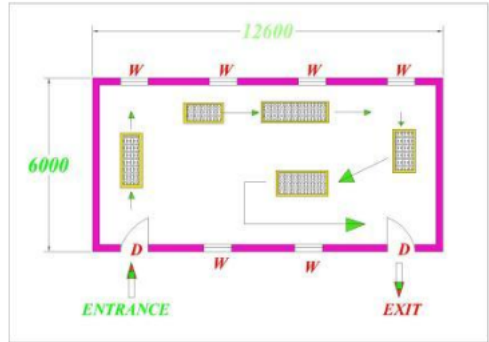

Key MAP View