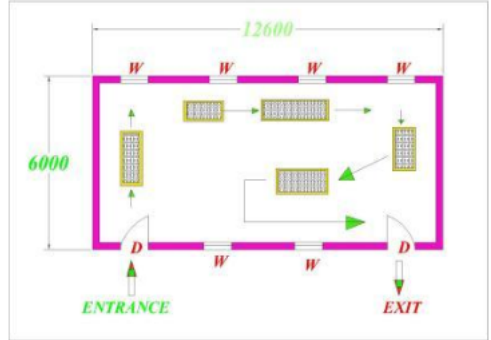

নির্বাচক নিবন্ধন আধিকারিকের স্বাক্ষর

Nazri Naksha

Google Map View

Polling Station Building Front View

Polling Station Front View

Cad View

Key MAP View

1 নাম : মজন আলিসা পিতার নাম: ইমরান আলিসা বাড়ির নং : n0071 বয়স : 47 লিঙ্গ : পুরুষ	LQP1755206 ফটো উপলব্ধ	2 নাম : রুনা বিবি সা স্বামীর নাম: মজন আলি সা বাড়ির নং : n0071 বয়স : 44 লিঙ্গ : মহিলা	LQP1755214 ফটো উপলব্ধ	3 নাম : সেখ আনসুর পিতার নাম: সেখ আনসার বাড়ির নং : n0070 বয়স : 56 লিঙ্গ : পুরুষ	LQP1755321 ফটো উপলব্ধ
4 নাম : লাল্টু সেখ পিতার নাম: সেখ আনসুর বাড়ির নং : N0070 বয়স : 27 লিঙ্গ : পুরুষ	SNV2216893 ফটো উপলব্ধ	5 নাম : স্বামী চন্দ্রশানন্দ পিতার নাম: চন্দ্র কুমার চক্রবর্তী বাড়ির নং : রামকৃষ্ণ মঠ বয়স : 72 লিঙ্গ : পুরুষ	NGW1492610 ফটো উপলব্ধ	6 নাম : অতুল শা পিতার নাম: মজন আলি শা বাড়ির নং : এন0071 বয়স : 26 লিঙ্গ : পুরুষ	SNV2412286 ফটো উপলব্ধ
7 নাম : রাবিয়া খাতুন পিতার নাম: মজন আলি সা বাড়ির নং : এন0071 বয়স : 22 লিঙ্গ : মহিলা	SNV2432557 ফটো উপলব্ধ	8 নাম : আফসানা বেগম স্বামীর নাম: সেখ আলি বাড়ির নং : এন0070 বয়স : 22 লিঙ্গ : মহিলা	SNV2515799 ফটো উপলব্ধ	9 নাম : সেখ বাপ্পা পিতার নাম: সেখ আনসুর বাড়ির নং : এন0070 বয়স : 23 লিঙ্গ : পুরুষ	SNV2515781 ফটো উপলব্ধ
10 নাম : কালীপদ খাঁ পিতার নাম: গোবর্দন খাঁ বাড়ির নং : n0008 বয়স : 55 লিঙ্গ : পুরুষ	SNV2174563 ফটো উপলব্ধ	11 নাম : উজ্জ্বল খাঁ পিতার নাম: কালীপদ খাঁ বাড়ির নং : 21 বয়স : 32 লিঙ্গ : পুরুষ	SNV1673839 ফটো উপলব্ধ	12 নাম : উৎপল খাঁ পিতার নাম: কালীপদ খাঁ বাড়ির নং : এন0008 বয়স : 27 লিঙ্গ : পুরুষ	SNV2046373 ফটো উপলব্ধ
13 নাম : রানু ঘোষ আলু স্বামীর নাম: তরুন আলু বাড়ির নং : এন0037 বয়স : 30 লিঙ্গ : মহিলা	SNV2052785 ফটো উপলব্ধ	14 নাম : রীমা আলু পিতার নাম: দিলীপ আলু বাড়ির নং : এন0152 বয়স : 25 লিঙ্গ : মহিলা	SNV2065308 ফটো উপলব্ধ	15 নাম : সুমন আলু পিতার নাম: দিলীপ আলু বাড়ির নং : n0036 বয়স : 28 লিঙ্গ : পুরুষ	SNV1847441 ফটো উপলব্ধ
16 নাম : সাহেব আলু পিতার নাম: অরুণ আলু বাড়ির নং : n0044 বয়স : 30 লিঙ্গ : পুরুষ	SNV1847409 ফটো উপলব্ধ	17 নাম : বুল্টি আলু স্বামীর নাম: সুজিত আলু বাড়ির নং : n0047 বয়স : 35 লিঙ্গ : মহিলা	YAF1179316 ফটো উপলব্ধ	18 নাম : অনামিকা আলু(মন্ডল) স্বামীর নাম: বিকাশ আলু বাড়ির নং : n0041 বয়স : 31 লিঙ্গ : মহিলা	NUT1915859 ফটো উপলব্ধ
19 নাম : বুল্টি রানী আলু (বায়েন) স্বামীর নাম: শ্রীমন্ত আলু বাড়ির নং : n0038 বয়স : 35 লিঙ্গ : মহিলা	SNV1925239 ফটো উপলব্ধ	20 নাম : সুস্মিতা আলু(ঘোষ) স্বামীর নাম: বাপন আলু বাড়ির নং : n0042 বয়স : 27 লিঙ্গ : মহিলা	SNV1925270 ফটো উপলব্ধ	21 নাম : সপ্তমী আলু (গোস্বামী) স্বামীর নাম: উজ্জ্বল কুমার আলু বাড়ির নং : n0041 বয়স : 28 লিঙ্গ : মহিলা	SNV1925288 ফটো উপলব্ধ
22 নাম : রুমা আলু (পোড়েল) স্বামীর নাম: কোশিক আলু বাড়ির নং : n0039 বয়স : 32 লিঙ্গ : মহিলা	SNV1925296 ফটো উপলব্ধ	23 নাম : করবী আলু স্বামীর নাম: শ্যামাপদ আলু বাড়ির নং : n0044 বয়স : 34 লিঙ্গ : মহিলা	SNV1925254 ফটো উপলব্ধ	24 নাম : চায়না আলু (পালুই) স্বামীর নাম: বিকাশ আলু বাড়ির নং : n0039 বয়স : 31 লিঙ্গ : মহিলা	SNV1925320 ফটো উপলব্ধ
25 নাম : উৎপল চন্দ্র আলু পিতার নাম: গনেশ আলু বাড়ির নং : n0047 বয়স : 41 লিঙ্গ : পুরুষ	LQP2239465 ফটো উপলব্ধ	26 নাম : সজল আলু পিতার নাম: নির্মল আলু বাড়ির নং : n0047 বয়স : 30 লিঙ্গ : পুরুষ	SNV1847466 ফটো উপলব্ধ	27 নাম : সুমিতা আলু স্বামীর নাম: অরুণ আলু বাড়ির নং : n0017 বয়স : 32 লিঙ্গ : মহিলা	SNV1847565 ফটো উপলব্ধ
28 নাম : বিশ্বজিত আলু পিতার নাম: অজিত আলু বাড়ির নং : n0041 বয়স : 33 লিঙ্গ : পুরুষ	SNV1052927 ফটো উপলব্ধ	29 নাম : নিরাপদ আলু আলু পিতার নাম: জীবন আলু বাড়ির নং : n0040 বয়স : 59 লিঙ্গ : পুরুষ	SNV2173623 ফটো উপলব্ধ	30 নাম : অসীমা আলু স্বামীর নাম: নিরাপদ আলু আলু বাড়ির নং : n0040 বয়স : 55 লিঙ্গ : মহিলা	SNV2176485 ফটো উপলব্ধ