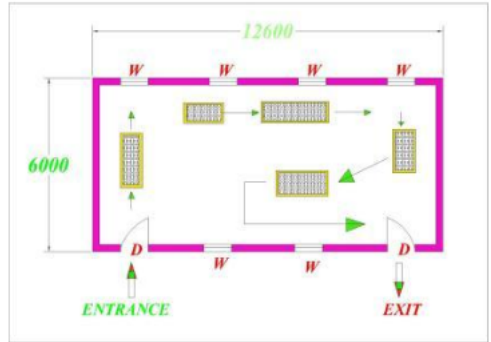

নির্বাচক নিবন্ধন আধিকারিকের স্বাক্ষর

Nazri Naksha

Google Map View

Polling Station Building Front View

Polling Station Front View

Cad View

Key MAP View

| | | | | | |
|--|--------------------------------|---|--------------------------------|--|--------------------------------|
| 1 নাম : শ্রীমন্ত বেতাল মায়ের নাম: রুপাঞ্জলী বেতাল বাড়ির নং : n0180 বয়স : 44 লিঙ্গ : পুরুষ | LQP3068293 ফটো উপলব্ধ | 2 নাম : রাকেশ অধিকারী পিতার নাম: পঞ্চানন অধিকারী বাড়ির নং : এন0103 বয়স : 49 লিঙ্গ : পুরুষ | SNV2050060 ফটো উপলব্ধ | 3 নাম : সুমিত্রা অধিকারী স্বামীর নাম: গৌর অধিকারী বাড়ির নং : n0114 বয়স : 49 লিঙ্গ : মহিলা | WB/28/194/444538 ফটো উপলব্ধ |
| 4 নাম : গোবিন্দ অধিকারী পিতার নাম: শীতল অধিকারী বাড়ির নং : n0114 বয়স : 63 লিঙ্গ : পুরুষ | WB/28/194/444520 ফটো উপলব্ধ | 5 নাম : মলিনা অধিকারী স্বামীর নাম: গোবিন্দ অধিকারী বাড়ির নং : n0114 বয়স : 56 লিঙ্গ : মহিলা | WB/28/194/444539 ফটো উপলব্ধ | 6 নাম : গৌর অধিকারী পিতার নাম: শীতল অধিকারী বাড়ির নং : n0114 বয়স : 53 লিঙ্গ : পুরুষ | WB/28/194/444532 ফটো উপলব্ধ |
| 7 নাম : মামনি অধিকারী স্বামীর নাম: তাপস অধিকারী বাড়ির নং : n0067 বয়স : 28 লিঙ্গ : মহিলা | SNV1847763 ফটো উপলব্ধ | 8 নাম : সখীসোনা অধিকারী স্বামীর নাম: রাজকৃষ্ণ অধিকারী বাড়ির নং : n0033 বয়স : 76 লিঙ্গ : মহিলা | WB/28/194/444604 ফটো উপলব্ধ | 9 নাম : কার্তিক অধিকারী পিতার নাম: স্বরূপ অধিকারী বাড়ির নং : n0112 বয়স : 27 লিঙ্গ : পুরুষ | SNV1925387 ফটো উপলব্ধ |
| 10 নাম : স্বপ্না অধিকারী পিতার নাম: রবীন অধিকারী বাড়ির নং : এন0081 বয়স : 25 লিঙ্গ : মহিলা | SNV2050037 ফটো উপলব্ধ | 11 নাম : সঞ্জিত অধিকারী পিতার নাম: গণেশ অধিকারী বাড়ির নং : এন0033 বয়স : 25 লিঙ্গ : পুরুষ | SNV2050045 ফটো উপলব্ধ | 12 নাম : পঞ্চানন অধিকারী পিতার নাম: নন্দ অধিকারী বাড়ির নং : n0171 বয়স : 26 লিঙ্গ : পুরুষ | SNV1951565 ফটো উপলব্ধ |
| 13 নাম : মমতা অধিকারী স্বামীর নাম: প্রসেনজিৎ অধিকারী বাড়ির নং : n0174 বয়স : 26 লিঙ্গ : মহিলা | SNV1951599 ফটো উপলব্ধ | 14 নাম : সৌমেন অধিকারী পিতার নাম: গৌর অধিকারী বাড়ির নং : n0114 বয়স : 29 লিঙ্গ : পুরুষ | SNV1760370 ফটো উপলব্ধ | 15 নাম : সন্তু অধিকারী পিতার নাম: গোবিন্দ অধিকারী বাড়ির নং : n0114 বয়স : 35 লিঙ্গ : পুরুষ | SNV1360874 ফটো উপলব্ধ |
| 16 নাম : অপর্ণা অধিকারী স্বামীর নাম: শিবশঙ্কর অধিকারী বাড়ির নং : n0082 বয়স : 28 লিঙ্গ : মহিলা | SNV1847748 ফটো উপলব্ধ | 17 নাম : মনোরমা অধিকারী স্বামীর নাম: রবীন অধিকারী বাড়ির নং : n0081 বয়স : 48 লিঙ্গ : মহিলা | LQP1684885 ফটো উপলব্ধ | 18 নাম : অনুপ অধিকারী পিতার নাম: বনমালী অধিকারী বাড়ির নং : n0081 বয়স : 39 লিঙ্গ : পুরুষ | LQP2990935 ফটো উপলব্ধ |
| 19 নাম : নিতাই অধিকারী পিতার নাম: বনমালী অধিকারী বাড়ির নং : n0081 বয়স : 37 লিঙ্গ : পুরুষ | SNV1441492 ফটো উপলব্ধ | 20 নাম : কৃষ্ণা অধিকারী স্বামীর নাম: কালীপদ অধিকারী বাড়ির নং : n0082 বয়স : 79 লিঙ্গ : মহিলা | SNV2161057 ফটো উপলব্ধ | 21 নাম : নন্দ অধিকারী পিতার নাম: কালীপদ অধিকারী বাড়ির নং : n0082 বয়স : 50 লিঙ্গ : পুরুষ | WB/28/194/444043 ফটো উপলব্ধ |
| 22 নাম : জ্যোৎস্না অধিকারী স্বামীর নাম: শিবশঙ্কর অধিকারী বাড়ির নং : n0082 বয়স : 46 লিঙ্গ : মহিলা | LQP1687094 ফটো উপলব্ধ | 23 নাম : আনন্দ অধিকারী পিতার নাম: কালীপদ অধিকারী বাড়ির নং : n0082 বয়স : 48 লিঙ্গ : পুরুষ | LQP2241453 ফটো উপলব্ধ | 24 নাম : প্রতিমা অধিকারী স্বামীর নাম: আনন্দ অধিকারী বাড়ির নং : n0082 বয়স : 43 লিঙ্গ : মহিলা | LQP2241461 ফটো উপলব্ধ |
| 25 নাম : শিবশঙ্কর অধিকারী পিতার নাম: কালীপদ অধিকারী বাড়ির নং : n0082 বয়স : 35 লিঙ্গ : পুরুষ | SNV1360825 ফটো উপলব্ধ | 26 নাম : গোবিন্দ অধিকারী পিতার নাম: কালীপদ অধিকারী বাড়ির নং : n0082 বয়স : 41 লিঙ্গ : পুরুষ | LQP2990984 ফটো উপলব্ধ | 27 নাম : টুস্পা অধিকারী স্বামীর নাম: গোবিন্দ অধিকারী বাড়ির নং : n0082 বয়স : 35 লিঙ্গ : মহিলা | SNV1057132 ফটো উপলব্ধ |
| 28 নাম : সুফল অধিকারী পিতার নাম: নিত্যানন্দ অধিকারী বাড়ির নং : n0102 বয়স : 74 লিঙ্গ : পুরুষ | WB/28/194/444122 ফটো উপলব্ধ | 29 নাম : জবা অধিকারী স্বামীর নাম: সুফল অধিকারী বাড়ির নং : n0102 বয়স : 63 লিঙ্গ : মহিলা | WB/28/194/444120 ফটো উপলব্ধ | 30 নাম : উত্তম অধিকারী পিতার নাম: নিত্যানন্দ অধিকারী বাড়ির নং : n0102 বয়স : 66 লিঙ্গ : পুরুষ | WB/28/194/444570 ফটো উপলব্ধ |