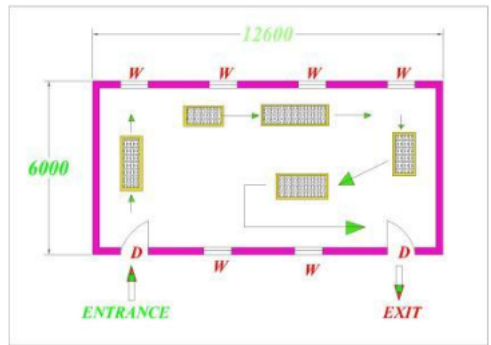

নির্বাচক নিবন্ধন আধিকারিকের স্বাক্ষর

Nazri Naksha

Google Map View

Polling Station Building Front View

Polling Station Front View

Cad View

Key MAP View

1	SNV2196103	ফটো উপলব্ধ	2	LQP0827436	ফটো উপলব্ধ	3	LQP1685072	ফটো উপলব্ধ
নাম : স্বপ্ন স্বামীর নাম: লক্ষণ কুন্ডু বাড়ির নং : n0053 বয়স : 77 লিঙ্গ : মহিলা			নাম : তুষার কান্তি কুণ্ডু পিতার নাম: লক্ষণ চন্দ্র কুণ্ডু বাড়ির নং : n0053 বয়স : 59 লিঙ্গ : পুরুষ			নাম : মিঠু কুন্ডু স্বামীর নাম: তুষার কুন্ডু বাড়ির নং : n0053 বয়স : 50 লিঙ্গ : মহিলা		
4	SNV1848316	ফটো উপলব্ধ	5	SNV1925627	ফটো উপলব্ধ	6	SNV2418572	ফটো উপলব্ধ
নাম : মধুরিমা কুন্ডু পিতার নাম: তুষার কান্তি কুন্ডু বাড়ির নং : n0053 বয়স : 28 লিঙ্গ : মহিলা			নাম : মধুছন্দা কুন্ডু পিতার নাম: তুষার কান্তি কুন্ডু বাড়ির নং : n0053 বয়স : 27 লিঙ্গ : মহিলা			নাম : অঙ্গনা কুণ্ডু পিতার নাম: তুষার কান্তি কুণ্ডু বাড়ির নং : এন0053 বয়স : 22 লিঙ্গ : মহিলা		
7	TGC1632447	ফটো উপলব্ধ	8	WB/28/194/447013	ফটো উপলব্ধ	9	WB/28/194/447236	ফটো উপলব্ধ
নাম : সম্পা (ঘোষ)মন্ডল স্বামীর নাম: কান্তিক মন্ডল বাড়ির নং : n0207 বয়স : 40 লিঙ্গ : মহিলা			নাম : শান্তিনাথ আগমবাগীশ স্বামীর নাম: কালিকিঙ্কর আগমবাগীশ বাড়ির নং : n0012 বয়স : 79 লিঙ্গ : পুরুষ			নাম : দেবী আগমবাগীশ স্বামীর নাম: শান্তিনাথ আগমবাগীশ বাড়ির নং : n0012 বয়স : 69 লিঙ্গ : মহিলা		
10	WB/28/194/447821	ফটো উপলব্ধ	11	WB/28/194/447188	ফটো উপলব্ধ	12	LQP2242949	ফটো উপলব্ধ
নাম : অমরেন্দ্র নাথ আগমবাগীশ পিতার নাম: কালি কিঙ্কর আগমবাগীশ বাড়ির নং : n0012 বয়স : 74 লিঙ্গ : পুরুষ			নাম : শুভ্রা আগমবাগীশ স্বামীর নাম: অমরেন্দ্র নাথ আগমবাগীশ বাড়ির নং : n0012 বয়স : 63 লিঙ্গ : মহিলা			নাম : শিক্বেশ্বর আগম বাগীশ পিতার নাম: শান্তিনাথ আগম বাগীশ বাড়ির নং : n0012 বয়স : 44 লিঙ্গ : পুরুষ		
13	LQP2991396	ফটো উপলব্ধ	14	SNV1760578	ফটো উপলব্ধ	15	NUT1750165	ফটো উপলব্ধ
নাম : সুমন আগমবাগীশ পিতার নাম: অমরেন্দ্রনাথ আগমবাগীশ বাড়ির নং : n0012 বয়স : 38 লিঙ্গ : পুরুষ			নাম : প্রিয়াঙ্কা আগমবাগীশ স্বামীর নাম: সুমন আগমবাগীশ বাড়ির নং : n0012 বয়স : 36 লিঙ্গ : মহিলা			নাম : রূপালিতা পালিধি আগমবাগীশ স্বামীর নাম: শিক্বেশ্বর আগমবাগীশ বাড়ির নং : n0012 বয়স : 33 লিঙ্গ : মহিলা		
16	LQP1685114	ফটো উপলব্ধ	17	SNV1951946	ফটো উপলব্ধ	18	SNV2228781	ফটো উপলব্ধ
নাম : অনিতা রানি আদক স্বামীর নাম: শঙ্কর চন্দ্র আদক বাড়ির নং : n0048 বয়স : 51 লিঙ্গ : মহিলা			নাম : মিষ্টি মন্ডল কুণ্ডু স্বামীর নাম: মৃগাল কান্তি কুণ্ডু বাড়ির নং : n0202 বয়স : 28 লিঙ্গ : মহিলা			নাম : রূপালী কুণ্ডু স্বামীর নাম: প্রাণ গোপাল কুণ্ডু বাড়ির নং : N001 বয়স : 38 লিঙ্গ : মহিলা		
19	BYQ1480839	ফটো উপলব্ধ	20	LQP2991446	ফটো উপলব্ধ	21	LQP1538651	ফটো উপলব্ধ
নাম : প্রাণ কুণ্ডু পিতার নাম: নিশাকর কুণ্ডু বাড়ির নং : N001 বয়স : 54 লিঙ্গ : পুরুষ			নাম : গীতা কুন্ডু স্বামীর নাম: দেবব্রত কুন্ডু বাড়ির নং : n0063 বয়স : 39 লিঙ্গ : মহিলা			নাম : প্রসেনজিৎ কুন্ডু পিতার নাম: জগন্নাথ কুন্ডু বাড়ির নং : n0148 বয়স : 47 লিঙ্গ : পুরুষ		
22	WB/28/194/447180	ফটো উপলব্ধ	23	LQP1686500	ফটো উপলব্ধ	24	LQP2232411	ফটো উপলব্ধ
নাম : বিভূতি কুন্ডু পিতার নাম: নরেন্দ্র কুন্ডু বাড়ির নং : n0063 বয়স : 72 লিঙ্গ : পুরুষ			নাম : দেবব্রত কুণ্ডু পিতার নাম: বিভূতি ভূষণ কুণ্ডু বাড়ির নং : n0063 বয়স : 46 লিঙ্গ : পুরুষ			নাম : রাজর্ষি কুন্ডু পিতার নাম: মনু রাম কুন্ডু বাড়ির নং : n0126 বয়স : 42 লিঙ্গ : পুরুষ		
25	LQP2514933	ফটো উপলব্ধ	26	SNV1861343	ফটো উপলব্ধ	27	WB/28/194/447319	ফটো উপলব্ধ
নাম : ছন্দা নন্দী স্বামীর নাম: রাজর্ষি কুন্ডু বাড়ির নং : n0126 বয়স : 42 লিঙ্গ : মহিলা			নাম : চন্দনা কুন্ডু (দত্ত) স্বামীর নাম: শোভনলাল কুন্ডু বাড়ির নং : n0009 বয়স : 33 লিঙ্গ : মহিলা			নাম : কাজল কুমার কুন্ডু পিতার নাম: বিভূতিভূষণ কুন্ডু বাড়ির নং : n0003 বয়স : 65 লিঙ্গ : পুরুষ		
28	LQP1753201	ফটো উপলব্ধ	29	WB/28/194/447698	ফটো উপলব্ধ	30	WB/28/194/447427	ফটো উপলব্ধ
নাম : প্রবীর কুণ্ডু পিতার নাম: শংকর চন্দ্র কুণ্ডু বাড়ির নং : n0090 বয়স : 46 লিঙ্গ : পুরুষ			নাম : শঙ্কর কুন্ডু পিতার নাম: রতন কুন্ডু বাড়ির নং : n0090 বয়স : 78 লিঙ্গ : পুরুষ			নাম : আরতী কুন্ডু স্বামীর নাম: শঙ্কর কুন্ডু বাড়ির নং : n0090 বয়স : 72 লিঙ্গ : মহিলা		