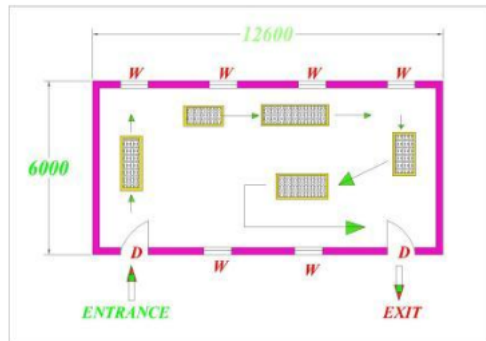

নির্বাচক নিবন্ধন আধিকারিকের স্বাক্ষর

Nazri Naksha

Google Map View

Polling Station Building Front View

Polling Station Front View

Cad View

Key MAP View

1 নাম : বাহারন বিবি স্বামীর নাম: মানিক সা বাড়ির নং : n0016 বয়স : 71 লিঙ্গ : মহিলা ফটো উপলব্ধ	WB/28/192/228070	2 নাম : রমজান সা পিতার নাম: মানিক সা বাড়ির নং : n0016 বয়স : 56 লিঙ্গ : পুরুষ ফটো উপলব্ধ	KYW1863299	3 নাম : আলাউদ্দিন সা পিতার নাম: মানিক সা বাড়ির নং : n0016 বয়স : 44 লিঙ্গ : পুরুষ ফটো উপলব্ধ	KYW2139152
4 নাম : বরকত সা পিতার নাম: মানিক সা বাড়ির নং : n0016 বয়স : 38 লিঙ্গ : পুরুষ ফটো উপলব্ধ	SNV1362367	5 নাম : সাহেদা বেগম স্বামীর নাম: বরকত সা বাড়ির নং : n0016 বয়স : 37 লিঙ্গ : মহিলা ফটো উপলব্ধ	SNV1066497	6 নাম : সাহানারা বেগম স্বামীর নাম: রিয়াকত আলি সা বাড়ির নং : n0016 বয়স : 40 লিঙ্গ : মহিলা ফটো উপলব্ধ	KYW2357234
7 নাম : সেখ আব্দুল মাবুদ পিতার নাম: সেখ আবু বক্কার বাড়ির নং : n0028 বয়স : 73 লিঙ্গ : পুরুষ ফটো উপলব্ধ	SNV2079465	8 নাম : মর্জিনা বেগম স্বামীর নাম: সেখ আব্দুল মাবুদ বাড়ির নং : n0028 বয়স : 67 লিঙ্গ : মহিলা ফটো উপলব্ধ	SNV2091114	9 নাম : সেখ মেরাজ আলি পিতার নাম: সেখ আব্দুল মাবুদ বাড়ির নং : n0028 বয়স : 49 লিঙ্গ : পুরুষ ফটো উপলব্ধ	KYW1863380
10 নাম : সাহানারা বেগম স্বামীর নাম: সেখ মেরাজ আলি বাড়ির নং : n0028 বয়স : 39 লিঙ্গ : মহিলা ফটো উপলব্ধ	SNV1362094	11 নাম : রোহিমা বেগম স্বামীর নাম: আসরফ সেখ বাড়ির নং : n0028 বয়স : 49 লিঙ্গ : মহিলা ফটো উপলব্ধ	KYW2139269	12 নাম : রাবেয়া বেগম স্বামীর নাম: আলাউদ্দিন সা বাড়ির নং : n0093 বয়স : 36 লিঙ্গ : মহিলা ফটো উপলব্ধ	SNV1228261
13 নাম : সেখ রাজেশ পিতার নাম: সেখ কালো বাড়ির নং : n0095 বয়স : 34 লিঙ্গ : পুরুষ ফটো উপলব্ধ	SNV1497296	14 নাম : আসমা বেগম স্বামীর নাম: হাশিমুল সেখ বাড়ির নং : n0030 বয়স : 67 লিঙ্গ : মহিলা ফটো উপলব্ধ	WB/28/192/228394	15 নাম : রিয়াকত আলি সা পিতার নাম: মানিক সা বাড়ির নং : n0016 বয়স : 42 লিঙ্গ : পুরুষ ফটো উপলব্ধ	KYW2139160
16 নাম : সেলিমা খাতুন পিতার নাম: মোল্লা শোভান বাড়ির নং : n0109 বয়স : 29 লিঙ্গ : মহিলা ফটো উপলব্ধ	TGC2002889	17 নাম : সেখ আশাদুল পিতার নাম: সেখ রজব আলি বাড়ির নং : n0113 বয়স : 28 লিঙ্গ : পুরুষ ফটো উপলব্ধ	SNV1952217	18 নাম : সেখ আসরফ আলি পিতার নাম: সেখ আবুবক্কর বাড়ির নং : n0028 বয়স : 53 লিঙ্গ : পুরুষ ফটো উপলব্ধ	WB/28/192/228226
19 নাম : আজিজ সেখ পিতার নাম: আনোয়ার সেখ বাড়ির নং : n0023 বয়স : 51 লিঙ্গ : পুরুষ ফটো উপলব্ধ	WB/28/192/228225	20 নাম : আসমিনা বেগম স্বামীর নাম: সেখ আজিজ বাড়ির নং : n0023 বয়স : 42 লিঙ্গ : মহিলা ফটো উপলব্ধ	KYW2312437	21 নাম : মর্জিনা বিবি স্বামীর নাম: সেখ বাহার আলি সেখ বাড়ির নং : n0029 বয়স : 82 লিঙ্গ : মহিলা ফটো উপলব্ধ	SNV2079614
22 নাম : সেখ রজব আলি সেখ পিতার নাম: সেখ বাহার আলি সেখ বাড়ির নং : n0029 বয়স : 61 লিঙ্গ : পুরুষ ফটো উপলব্ধ	SNV2079606	23 নাম : রওসোনারা বেগম স্বামীর নাম: রজব আলি সেখ বাড়ির নং : n0029 বয়স : 53 লিঙ্গ : মহিলা ফটো উপলব্ধ	WB/28/192/228266	24 নাম : রওসোনারা বেগম স্বামীর নাম: রজব আলি সেখ বাড়ির নং : n0029 বয়স : 63 লিঙ্গ : মহিলা ফটো উপলব্ধ	WB/28/192/228166
25 নাম : সেখ মহঃ ইসমাইল পিতার নাম: সেখ মজঃফর আলি বাড়ির নং : n0029 বয়স : 40 লিঙ্গ : পুরুষ ফটো উপলব্ধ	KYW2446086	26 নাম : সফ্ট দোলুই পিতার নাম: নিতাই দোলুই বাড়ির নং : n0029 বয়স : 35 লিঙ্গ : পুরুষ ফটো উপলব্ধ	SNV1361807	27 নাম : কাজল সেখ পিতার নাম: সুলতান সেখ বাড়ির নং : n0030 বয়স : 51 লিঙ্গ : পুরুষ ফটো উপলব্ধ	KYW1397595
28 নাম : গোলাম মহিউদ্দিন সরকার পিতার নাম: রফিকউদ্দিন সরকার বাড়ির নং : n0030 বয়স : 61 লিঙ্গ : পুরুষ ফটো উপলব্ধ	SNV2611937	29 নাম : সাকিনা বেগম স্বামীর নাম: কাজল বাড়ির নং : n0030 বয়স : 49 লিঙ্গ : মহিলা ফটো উপলব্ধ	KYW2139277	30 নাম : নাজিমা বেগম স্বামীর নাম: গোলাম মহিউদ্দিন সরকার বাড়ির নং : n0030 বয়স : 48 লিঙ্গ : মহিলা ফটো উপলব্ধ	SNV1066331