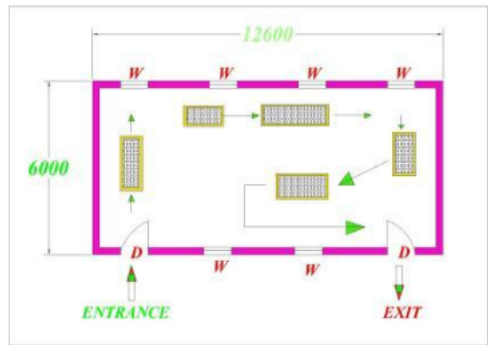

নির্বাচক নিবন্ধন আধিকারিকের স্বাক্ষর

Nazri Naksha

Google Map View

Polling Station Building Front View

Polling Station Front View

Cad View

Key MAP View

1	AYC1955921	ফটো উপলব্ধ	2	SNV1926211	ফটো উপলব্ধ	3	WB/28/192/231756	ফটো উপলব্ধ
নাম : পূজা দে স্বামীর নাম: সুরজিত দে বাড়ির নং : এন0888 বয়স : 28 লিঙ্গ : মহিলা			নাম : শিল্পা কুন্ডু স্বামীর নাম: সোমেন কুন্ডু বাড়ির নং : n0066 বয়স : 31 লিঙ্গ : মহিলা			নাম : নৃপা কুন্ডু স্বামীর নাম: বিমল কুন্ডু বাড়ির নং : n0066 বয়স : 66 লিঙ্গ : মহিলা		
4	KYW2313906	ফটো উপলব্ধ	5	WB/28/192/231707	ফটো উপলব্ধ	6	KYW2139632	ফটো উপলব্ধ
নাম : উজ্জল কুন্ডু পিতার নাম: বিমল কুন্ডু বাড়ির নং : n0066 বয়স : 40 লিঙ্গ : পুরুষ			নাম : শঙ্কর কুন্ডু পিতার নাম: গোবিন্দ কুন্ডু বাড়ির নং : n0066 বয়স : 63 লিঙ্গ : পুরুষ			নাম : রীতা কুন্ডু স্বামীর নাম: শঙ্কর কুন্ডু বাড়ির নং : n0066 বয়স : 57 লিঙ্গ : মহিলা		
7	WB/28/192/231339	ফটো উপলব্ধ	8	WB/28/192/231755	ফটো উপলব্ধ	9	KYW2139640	ফটো উপলব্ধ
নাম : কাজল কুন্ডু পিতার নাম: গোবিন্দ কুন্ডু বাড়ির নং : n0066 বয়স : 57 লিঙ্গ : পুরুষ			নাম : মনিকা কুন্ডু স্বামীর নাম: কমল কুন্ডু বাড়ির নং : n0066 বয়স : 70 লিঙ্গ : মহিলা			নাম : চন্দন কুন্ডু পিতার নাম: কমল কুন্ডু বাড়ির নং : n0066 বয়স : 48 লিঙ্গ : পুরুষ		
10	KYW2139657	ফটো উপলব্ধ	11	WB/28/192/231757	ফটো উপলব্ধ	12	WB/28/192/231758	ফটো উপলব্ধ
নাম : সৌমেন কুন্ডু পিতার নাম: কমল কুন্ডু বাড়ির নং : n0066 বয়স : 45 লিঙ্গ : পুরুষ			নাম : বর্না কুন্ডু স্বামীর নাম: কার্তিক কুন্ডু বাড়ির নং : n0066 বয়স : 61 লিঙ্গ : মহিলা			নাম : মঞ্জুশা কুন্ডু স্বামীর নাম: রবি কুন্ডু বাড়ির নং : n0066 বয়স : 54 লিঙ্গ : মহিলা		
13	SNV1073915	ফটো উপলব্ধ	14	SNV1675925	ফটো উপলব্ধ	15	SNV1926047	ফটো উপলব্ধ
নাম : টুটন কুণ্ডু স্বামীর নাম: লাল্টু কুণ্ডু বাড়ির নং : n0066 বয়স : 39 লিঙ্গ : মহিলা			নাম : রনিত কুণ্ডু পিতার নাম: কাজল কুণ্ডু বাড়ির নং : n0066 বয়স : 30 লিঙ্গ : পুরুষ			নাম : পৌলমী কুন্ডু পিতার নাম: শঙ্কর কুন্ডু বাড়ির নং : n0066 বয়স : 27 লিঙ্গ : মহিলা		
16	SNV2024834	ফটো উপলব্ধ	17	SNV2024859	ফটো উপলব্ধ	18	SNV2004877	ফটো উপলব্ধ
নাম : তৃষিতা কুণ্ডু স্বামীর নাম: উজ্জল কুণ্ডু বাড়ির নং : এন0066 বয়স : 28 লিঙ্গ : মহিলা			নাম : শকুন্তলা খাঁ স্বামীর নাম: পরেশ খাঁ বাড়ির নং : এন0018 বয়স : 26 লিঙ্গ : মহিলা			নাম : সঞ্জয় খাঁ পিতার নাম: ভোলানাথ খাঁ বাড়ির নং : এন0009 বয়স : 26 লিঙ্গ : পুরুষ		
19	SNV1849132	ফটো উপলব্ধ	20	SNV1849058	ফটো উপলব্ধ	21	SNV1849041	ফটো উপলব্ধ
নাম : প্রিয়ান্বিতা খাঁ স্বামীর নাম: শিশির খাঁ বাড়ির নং : n0004 বয়স : 30 লিঙ্গ : মহিলা			নাম : পূজা খাঁ স্বামীর নাম: সুজিত খাঁ বাড়ির নং : n0015 বয়স : 28 লিঙ্গ : মহিলা			নাম : শ্রীকান্ত খাঁ পিতার নাম: কান্তীক খাঁ বাড়ির নং : n0008 বয়স : 31 লিঙ্গ : পুরুষ		
22	SNV2004893	ফটো উপলব্ধ	23	SNV1849223	ফটো উপলব্ধ	24	SNV1849199	ফটো উপলব্ধ
নাম : শঙ্কর খাঁ পিতার নাম: শান্তি খাঁ বাড়ির নং : এন0018 বয়স : 25 লিঙ্গ : পুরুষ			নাম : পূর্ণিমা খাঁ স্বামীর নাম: কৌশিক খাঁ বাড়ির নং : n0027 বয়স : 29 লিঙ্গ : মহিলা			নাম : বাপন খাঁ পিতার নাম: বাবলু খাঁ বাড়ির নং : n0011 বয়স : 29 লিঙ্গ : পুরুষ		
25	SNV1849157	ফটো উপলব্ধ	26	SNV1926070	ফটো উপলব্ধ	27	SNV1926062	ফটো উপলব্ধ
নাম : অসিত খাঁ পিতার নাম: শান্তি খাঁ বাড়ির নং : n0027 বয়স : 28 লিঙ্গ : পুরুষ			নাম : নরেশ খাঁ পিতার নাম: ষষ্ঠী খাঁ বাড়ির নং : n0018 বয়স : 27 লিঙ্গ : পুরুষ			নাম : সন্টু খাঁ পিতার নাম: কান্তি খাঁ বাড়ির নং : n0018 বয়স : 28 লিঙ্গ : পুরুষ		
28	AYC1874049	ফটো উপলব্ধ	29	SNV1848845	ফটো উপলব্ধ	30	SNV1675727	ফটো উপলব্ধ
নাম : পায়েল খাঁ স্বামীর নাম: বুবাই খাঁ বাড়ির নং : n0015 বয়স : 28 লিঙ্গ : মহিলা			নাম : পার্থ খাঁ পিতার নাম: মানিক খাঁ বাড়ির নং : n0016 বয়স : 31 লিঙ্গ : পুরুষ			নাম : কৃষ্ণ খাঁ পিতার নাম: মদন খাঁ বাড়ির নং : n0010 বয়স : 35 লিঙ্গ : পুরুষ		