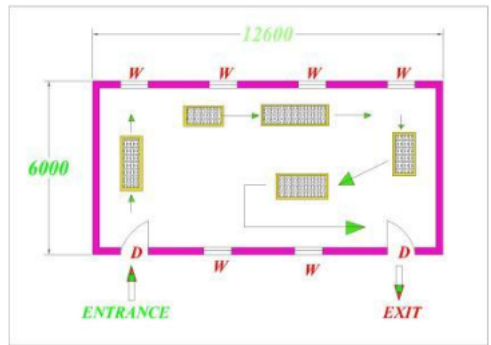

নির্বাচক নিবন্ধন আধিকারিকের স্বাক্ষর

Nazri Naksha

Google Map View

Polling Station Building Front View

Polling Station Front View

Cad View

Key MAP View

বিধানসভা নির্বাচনক্ষেত্রের নং, নাম : 200-আরামবাগ
ভাগ নং, নাম : 1-মান্দারন এর পূর্ব মাঠপাড়া হইপাড়াকালীতলা ও উত্তর মান্দারন