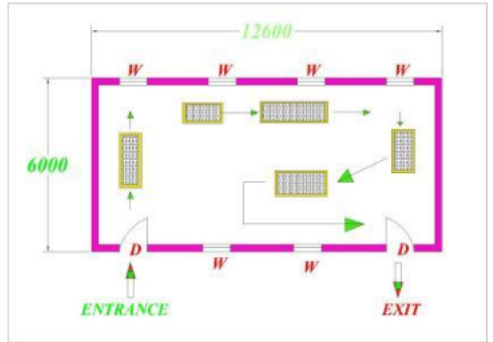

নির্বাচক নিবন্ধন আধিকারিকের স্বাক্ষর

Nazri Naksha

Google Map View

Polling Station Building Front View

Polling Station Front View

Cad View

Key MAP View

বিধানসভা নির্বাচনক্ষেত্রের নং, নাম : 200-আরামবাগ  
ভাগ নং, নাম : 1-আরমবাগ এর সদগোপপাড়ার পূর্ব-দক্ষিণ দিক হইতে শুড়ি ঘোষপাড়া,নায়ক,মণ্ডল,মালিক,মালপাড়া.