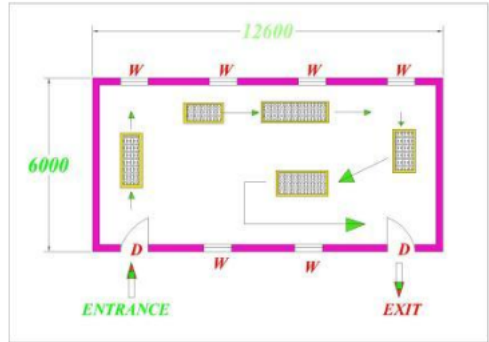

নির্বাচক নিবন্ধন আধিকারিকের স্বাক্ষর

Nazri Naksha

Google Map View

Polling Station Building Front View

Polling Station Front View

Cad View

Key MAP View

1 নাম : সাখিনা খাতুন স্বামীর নাম: কাজী আনসারুল হক বাড়ির নং : n0146 বয়স : 71 লিঙ্গ : মহিলা	SNV2077352	ফটো উপলব্ধ	2 নাম : কাজি সওকত আলি কাজি পিতার নাম: কাজি আনসারুল হক বাড়ির নং : n0146 বয়স : 59 লিঙ্গ : পুরুষ	SNV2128346	ফটো উপলব্ধ	3 নাম : কাজী সাইফুদ্দিন পিতার নাম: কাজী আনসারুল হক বাড়ির নং : n0146 বয়স : 47 লিঙ্গ : পুরুষ	KYW2146397	ফটো উপলব্ধ
4 নাম : মোঃ রোকিয়া বেগম স্বামীর নাম: কাজী সাইফুদ্দিন বাড়ির নং : n0146 বয়স : 40 লিঙ্গ : মহিলা	KYW2315224	ফটো উপলব্ধ	5 নাম : কাজি গিয়াসুদ্দিন পিতার নাম: কাজি আনসারুল হক বাড়ির নং : n0146 বয়স : 39 লিঙ্গ : পুরুষ	KYW1870153	ফটো উপলব্ধ	6 নাম : রঘুনাথ দাস পিতার নাম: জয়দেব দাস দাস বাড়ির নং : n0146 বয়স : 65 লিঙ্গ : পুরুষ	SNV2116861	ফটো উপলব্ধ
7 নাম : কাজি গিয়াসউদ্দিন পিতার নাম: কাজি সামসুল আলম বাড়ির নং : n0176 বয়স : 55 লিঙ্গ : পুরুষ	KYW1408194	ফটো উপলব্ধ	8 নাম : কাজি রেফিকা বেগম স্বামীর নাম: কাজি নসিরুদ্দিন বাড়ির নং : n0176 বয়স : 71 লিঙ্গ : মহিলা	SNV2125805	ফটো উপলব্ধ	9 নাম : কাজি নিজামউদ্দিন পিতার নাম: কাজি নাসিরউদ্দিন বাড়ির নং : n0176 বয়স : 44 লিঙ্গ : পুরুষ	KYW1869999	ফটো উপলব্ধ
10 নাম : কাজি মইনুদ্দিন পিতার নাম: কাজি নাসিরউদ্দিন বাড়ির নং : n0176 বয়স : 42 লিঙ্গ : পুরুষ	KYW1870005	ফটো উপলব্ধ	11 নাম : কাজী সাবির উদ্দিন পিতার নাম: কাজী নাসির উদ্দিন বাড়ির নং : n0176 বয়স : 38 লিঙ্গ : পুরুষ	KYW2315182	ফটো উপলব্ধ	12 নাম : সেখ জামির হোসেন পিতার নাম: সেখ সামসুদ্দিন বাড়ির নং : n0188 বয়স : 37 লিঙ্গ : পুরুষ	KYW2392819	ফটো উপলব্ধ
13 নাম : কাশ্মীরা বেগম স্বামীর নাম: সেখ হাসান হাবিব বাড়ির নং : n0188 বয়স : 40 লিঙ্গ : মহিলা	KYW2392876	ফটো উপলব্ধ	14 নাম : সেখ আসগার আলি পিতার নাম: সেখ সামসুদ্দিন বাড়ির নং : n0188 বয়স : 39 লিঙ্গ : পুরুষ	SNV1364207	ফটো উপলব্ধ	15 নাম : জাহেরা বেগম স্বামীর নাম: সেখ আসগার আলি বাড়ির নং : n0188 বয়স : 37 লিঙ্গ : মহিলা	SNV1364280	ফটো উপলব্ধ
16 নাম : সেখ আমির উদ্দিন পিতার নাম: সেখ সামসুদ্দিন বাড়ির নং : n0188 বয়স : 29 লিঙ্গ : পুরুষ	SNV1762129	ফটো উপলব্ধ	17 নাম : অর্ধ্য দাস পিতার নাম: রঘুনাথ দাস বাড়ির নং : n0146 বয়স : 28 লিঙ্গ : পুরুষ	SNV1850205	ফটো উপলব্ধ	18 নাম : আমরিন ফতেমা স্বামীর নাম: কাজী গিয়াসুদ্দিন বাড়ির নং : n0176 বয়স : 35 লিঙ্গ : মহিলা	SNV1577972	ফটো উপলব্ধ
19 নাম : কাজি নাসিরুদ্দিন পিতার নাম: কাজি সামসুল আলম বাড়ির নং : n0176 বয়স : 79 লিঙ্গ : পুরুষ	SNV2132009	ফটো উপলব্ধ	20 নাম : কাজি সহারা খাতুন কাজী স্বামীর নাম: কাজি সওকত আলি কাজী বাড়ির নং : n0146 বয়স : 45 লিঙ্গ : মহিলা	KYW1407758	ফটো উপলব্ধ	21 নাম : হাসিনা বেগম স্বামীর নাম: কু সামসুদ্দিন বাড়ির নং : n0188 বয়স : 55 লিঙ্গ : মহিলা	SNV2076446	ফটো উপলব্ধ
22 নাম : সালেহা বেগম স্বামীর নাম: সেখ জামির হোসেন হোসেন বাড়ির নং : n0188 বয়স : 31 লিঙ্গ : মহিলা	SNV1927409	ফটো উপলব্ধ	23 নাম : পায়েল খাতুন স্বামীর নাম: কাজি মইনুদ্দিন বাড়ির নং : এন0176 বয়স : 26 লিঙ্গ : মহিলা	SNV2028652	ফটো উপলব্ধ	24 নাম : মমতা দোলুই স্বামীর নাম: অপূর্ব দোলুই বাড়ির নং : n0221 বয়স : 29 লিঙ্গ : মহিলা	SNV1900877	ফটো উপলব্ধ
25 নাম : কাজি সাহাবুদ্দিন পিতার নাম: কাজি আনসারুল হক বাড়ির নং : n0146 বয়স : 47 লিঙ্গ : পুরুষ	KYW1407766	ফটো উপলব্ধ	26 নাম : ফরিদা খাতুন স্বামীর নাম: কাজি সাহাবুদ্দিন বাড়ির নং : n0146 বয়স : 40 লিঙ্গ : মহিলা	KYW2315208	ফটো উপলব্ধ	27 নাম : বিলকিস খাতুন স্বামীর নাম: কাজী নিজামউদ্দিন বাড়ির নং : N0176 বয়স : 30 লিঙ্গ : মহিলা	SNV2237717	ফটো উপলব্ধ
28 নাম : রিজিয়া খাতুন স্বামীর নাম: সেখ আমির উদ্দিন বাড়ির নং : এন0188 বয়স : 26 লিঙ্গ : মহিলা	SNV2320125	ফটো উপলব্ধ	29 নাম : সেখ ইমাম হোসেন পিতার নাম: সেখ সামসুদ্দিন বাড়ির নং : শীতলপুর বয়স : 20 লিঙ্গ : পুরুষ	SNV2560001	ফটো উপলব্ধ	30 নাম : রওশনারা বেগম স্বামীর নাম: কাজী গিয়াসউদ্দিন বাড়ির নং : এন0146 বয়স : 36 লিঙ্গ : মহিলা	SNV2375079	ফটো উপলব্ধ