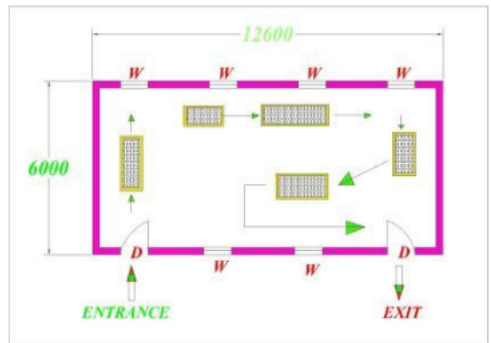

নির্বাচক নিবন্ধন আধিকারিকের স্বাক্ষর

Nazri Naksha

Google Map View

Polling Station Building Front View

Polling Station Front View

Cad View

Key MAP View

1 নাম : মির্জা আরিফুল ইসলাম পিতার নাম: মির্জা সইদুল ইসলাম বাড়ির নং : n0076 বয়স : 27 লিঙ্গ : পুরুষ	SNV1927623 ফটো উপলব্ধ	2 নাম : রওসোনা বেগম স্বামীর নাম: মির্জা সইদুল ইসলাম বাড়ির নং : n0076 বয়স : 46 লিঙ্গ : মহিলা	KYW1407790 ফটো উপলব্ধ	3 নাম : সাবিনা বেগম স্বামীর নাম: মির্জা নাসার আলি বাড়ির নং : n0076 বয়স : 40 লিঙ্গ : মহিলা	SNV1443530 ফটো উপলব্ধ
4 নাম : সেখ মহঃ আজিম পিতার নাম: সেখ মকবুল হোসেন ইসলাম বাড়ির নং : n0128 বয়স : 26 লিঙ্গ : পুরুষ	SNV1996933 ফটো উপলব্ধ	5 নাম : রীনা খাতুন স্বামীর নাম: মির্জা নুরুল ইসলাম বাড়ির নং : n0085 বয়স : 30 লিঙ্গ : মহিলা	SNV1850486 ফটো উপলব্ধ	6 নাম : মরফিয়া বেগম স্বামীর নাম: সেখ আবুসিদ্দিক বাড়ির নং : n0072 বয়স : 31 লিঙ্গ : মহিলা	SNV1850510 ফটো উপলব্ধ
7 নাম : রিস্পা বেগম স্বামীর নাম: মির্জা মহঃ ইনায়েত বাড়ির নং : n0112 বয়স : 28 লিঙ্গ : মহিলা	SNV1850577 ফটো উপলব্ধ	8 নাম : মোঃ হাসিনা বেগম স্বামীর নাম: মির্জা কুতুবুদ্দিন বাড়ির নং : n0100 বয়স : 31 লিঙ্গ : মহিলা	SNV1850593 ফটো উপলব্ধ	9 নাম : নুরজাহান বেগম স্বামীর নাম: সেখ ইসমাইল বাড়ির নং : n0052 বয়স : 56 লিঙ্গ : মহিলা	KYW2147593 ফটো উপলব্ধ
10 নাম : সেখ নুরুদ্দিন পিতার নাম: সেখ ইসমাইল বাড়ির নং : n0052 বয়স : 39 লিঙ্গ : পুরুষ	KYW2315323 ফটো উপলব্ধ	11 নাম : সেখ মইনুদ্দিন পিতার নাম: সেখ মহম্মদ ইসমাইল বাড়ির নং : n0052 বয়স : 30 লিঙ্গ : পুরুষ	SNV1677723 ফটো উপলব্ধ	12 নাম : মির্জা আব্বাস আলি পিতার নাম: মির্জা সেইদ রহমান মির্জা বাড়ির নং : n0065 বয়স : 67 লিঙ্গ : পুরুষ	SNV2085355 ফটো উপলব্ধ
13 নাম : মির্জা মুজিবুর রহমান মির্জা পিতার নাম: মির্জা সেইদ রহমান মির্জা বাড়ির নং : n0065 বয়স : 54 লিঙ্গ : পুরুষ	SNV2119121 ফটো উপলব্ধ	14 নাম : মির্জা জাহানারা বেগম স্বামীর নাম: মির্জা আব্বাস আলি বাড়ির নং : n0065 বয়স : 61 লিঙ্গ : মহিলা	SNV2101723 ফটো উপলব্ধ	15 নাম : মির্জা সোপিয়ান রহমান পিতার নাম: মির্জা সেইদ রহমান বাড়ির নং : n0065 বয়স : 51 লিঙ্গ : পুরুষ	WB/28/192/246166 ফটো উপলব্ধ
16 নাম : নাসিমা খাতুন স্বামীর নাম: মির্জা সোপিয়ান রহমান বাড়ির নং : n0065 বয়স : 40 লিঙ্গ : মহিলা	KYW2447308 ফটো উপলব্ধ	17 নাম : সেখ রবিয়াল হক পিতার নাম: সেখ জামালউদ্দিন বাড়ির নং : n0037 বয়স : 65 লিঙ্গ : পুরুষ	KYW2315075 ফটো উপলব্ধ	18 নাম : সেখ মুস্তাক আলি পিতার নাম: সেখ রবিয়াল হক বাড়ির নং : n0037 বয়স : 40 লিঙ্গ : পুরুষ	KYW2315083 ফটো উপলব্ধ
19 নাম : সেখ আবুল আলি পিতার নাম: সেখ রবিয়াল হক বাড়ির নং : n0037 বয়স : 36 লিঙ্গ : পুরুষ	SNV1364660 ফটো উপলব্ধ	20 নাম : রেহেনা বেগম সেখ স্বামীর নাম: সেখ মহম্মদ রফিক বাড়ির নং : n0037 বয়স : 59 লিঙ্গ : মহিলা	SNV2107175 ফটো উপলব্ধ	21 নাম : সেখ ইমরান আলি পিতার নাম: সেখ মহম্মদ রফিক বাড়ির নং : n0037 বয়স : 31 লিঙ্গ : পুরুষ	SNV1762657 ফটো উপলব্ধ
22 নাম : সেখ সিরাজুল হক পিতার নাম: সেখ খাদেম আলি বাড়ির নং : n0040 বয়স : 48 লিঙ্গ : পুরুষ	KYW1407915 ফটো উপলব্ধ	23 নাম : সেখ মোস্তাজ আলি পিতার নাম: সেখ সিরাজুল হক বাড়ির নং : n0040 বয়স : 38 লিঙ্গ : পুরুষ	KYW2447324 ফটো উপলব্ধ	24 নাম : সেখ ইন্তাজ আলি পিতার নাম: সেখ সিরাজুল হক বাড়ির নং : n0040 বয়স : 34 লিঙ্গ : পুরুষ	SNV1364744 ফটো উপলব্ধ
25 নাম : সেখ আমির আলি পিতার নাম: সেখ সিরাজুল হক বাড়ির নং : n0040 বয়স : 32 লিঙ্গ : পুরুষ	SNV1677897 ফটো উপলব্ধ	26 নাম : মনুয়ারা বিবি স্বামীর নাম: সেখ সিরাজুল হক বাড়ির নং : n0040 বয়স : 48 লিঙ্গ : মহিলা	KYW1407907 ফটো উপলব্ধ	27 নাম : সেখ লাল বাবু পিতার নাম: সেখ আকবর আলি বাড়ির নং : n0042 বয়স : 38 লিঙ্গ : পুরুষ	SNV1578186 ফটো উপলব্ধ
28 নাম : রেশমা বেগম স্বামীর নাম: সেখ লাল বাবু বাড়ির নং : n0042 বয়স : 30 লিঙ্গ : মহিলা	SNV1677814 ফটো উপলব্ধ	29 নাম : নাজিমা খাতুন পিতার নাম: সেখ আকবর আলি বাড়ির নং : n0042 বয়স : 36 লিঙ্গ : মহিলা	SNV1762624 ফটো উপলব্ধ	30 নাম : সেখ আনজুনা বেগম সেখ স্বামীর নাম: সেখ আকবর আলি বাড়ির নং : n0042 বয়স : 61 লিঙ্গ : মহিলা	KYW2146173 ফটো উপলব্ধ