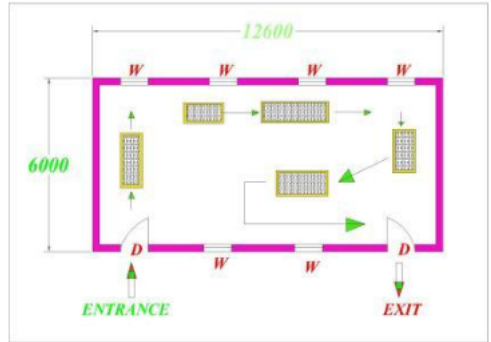

Key MAP View