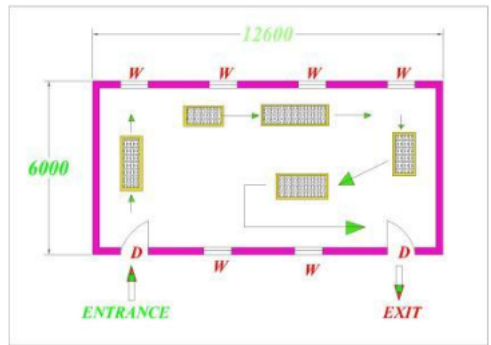

নির্বাচক নিবন্ধন আধিকারিকের স্বাক্ষর

Nazri Naksha

Google Map View

Polling Station Building Front View

Polling Station Front View

Cad View

Key MAP View

1 নাম : বিভারানী ঘোষ স্বামীর নাম: শংকর ঘোষ বাড়ির নং : n0009 বয়স : 66 লিঙ্গ : মহিলা ফটো উপলব্ধ	SNV2112928	2 নাম : আশীষ ঘোষ পিতার নাম: শংকর ঘোষ বাড়ির নং : n0009 বয়স : 47 লিঙ্গ : পুরুষ ফটো উপলব্ধ	KYW1874429	3 নাম : শিল্পী ঘোষ স্বামীর নাম: আশীষ ঘোষ বাড়ির নং : n0009 বয়স : 34 লিঙ্গ : মহিলা ফটো উপলব্ধ	SNV1444470
4 নাম : সেখ সানুয়ার আলি পিতার নাম: সেখ আনসার আলি বাড়ির নং : n0097 বয়স : 41 লিঙ্গ : পুরুষ ফটো উপলব্ধ	SNV1366707	5 নাম : সেখ দাউদ ইব্রাহিম পিতার নাম: সেখ আনসার আলি বাড়ির নং : n0097 বয়স : 35 লিঙ্গ : পুরুষ ফটো উপলব্ধ	SNV1366699	6 নাম : সেখ সাহাদ আলি পিতার নাম: সেখ আনসার আলি বাড়ির নং : n0097 বয়স : 37 লিঙ্গ : পুরুষ ফটো উপলব্ধ	SNV1366640
7 নাম : সেখ আমজোদ আলি পিতার নাম: সেখ আনসার আলি বাড়ির নং : n0097 বয়স : 29 লিঙ্গ : পুরুষ ফটো উপলব্ধ	SNV1763655	8 নাম : সেখ ফিরোজ বেগম স্বামীর নাম: সেখ মহম্মদ হানিফ বাড়ির নং : n0109 বয়স : 54 লিঙ্গ : মহিলা ফটো উপলব্ধ	KYW2151306	9 নাম : সেখ ইলিয়াস পিতার নাম: সেখ আনসার আলি বাড়ির নং : n0110 বয়স : 60 লিঙ্গ : পুরুষ ফটো উপলব্ধ	SNV2113629
10 নাম : সেখ হাবিব পিতার নাম: সেখ ইলিয়াস বাড়ির নং : n0110 বয়স : 30 লিঙ্গ : পুরুষ ফটো উপলব্ধ	SNV1763515	11 নাম : জরিলা বেগম স্বামীর নাম: সেখ ইলিয়াস বাড়ির নং : n0110 বয়স : 51 লিঙ্গ : মহিলা ফটো উপলব্ধ	SNV2113611	12 নাম : সেখ আবু হাসান পিতার নাম: সেখ আব্দুল রহিম বাড়ির নং : n0094 বয়স : 54 লিঙ্গ : পুরুষ ফটো উপলব্ধ	KYW2394567
13 নাম : সেখ খাইরুল বাসার পিতার নাম: সেখ আব্দুল রহিম বাড়ির নং : n0094 বয়স : 44 লিঙ্গ : পুরুষ ফটো উপলব্ধ	KYW2395564	14 নাম : আসমা বেগম স্বামীর নাম: আবু হাসান বাড়ির নং : n0094 বয়স : 50 লিঙ্গ : মহিলা ফটো উপলব্ধ	SNV1366749	15 নাম : আসমিনা বেগম স্বামীর নাম: সেখ মনিরুল ইসলাম বাড়ির নং : n0167 বয়স : 32 লিঙ্গ : মহিলা ফটো উপলব্ধ	SNV1763598
16 নাম : কার্তিক চন্দ্র দাস পিতার নাম: নেপাল দাস বাড়ির নং : n0007 বয়স : 38 লিঙ্গ : পুরুষ ফটো উপলব্ধ	SNV1115864	17 নাম : সেখ মইদুল ইসলাম পিতার নাম: সেখ নুরুল ইসলাম বাড়ির নং : n0094 বয়স : 30 লিঙ্গ : পুরুষ ফটো উপলব্ধ	SNV1851575	18 নাম : সাহেবা বিবি স্বামীর নাম: সেখ আনসার আলি বাড়ির নং : n0097 বয়স : 70 লিঙ্গ : মহিলা ফটো উপলব্ধ	SNV2112753
19 নাম : আশা সামন্ত স্বামীর নাম: শিশির সামন্ত বাড়ির নং : n0040 বয়স : 55 লিঙ্গ : মহিলা ফটো উপলব্ধ	SNV2128320	20 নাম : বনশ্রী ঘোষ স্বামীর নাম: স্বপন ঘোষ বাড়ির নং : n0009 বয়স : 39 লিঙ্গ : মহিলা ফটো উপলব্ধ	KYW2357671	21 নাম : সেখ নুরুল ইসলাম পিতার নাম: সেখ আবদুল রহিম বাড়ির নং : n0094 বয়স : 55 লিঙ্গ : পুরুষ ফটো উপলব্ধ	KYW2316529
22 নাম : শিশির সামন্ত পিতার নাম: মনোরঞ্জন সামন্ত বাড়ির নং : n0040 বয়স : 59 লিঙ্গ : পুরুষ ফটো উপলব্ধ	SNV2128296	23 নাম : খাদিজা খাতুন স্বামীর নাম: সেখ গোলাম মোস্তাফা বাড়ির নং : n0207 বয়স : 33 লিঙ্গ : মহিলা ফটো উপলব্ধ	SNV1731702	24 নাম : সেখ আব্বাস আলি মায়ের নাম: সাহেবা বিবি বাড়ির নং : মুসলিম পারা বয়স : 26 লিঙ্গ : পুরুষ ফটো উপলব্ধ	SNV2039261
25 নাম : ওজিফা বিবি স্বামীর নাম: আব্দুল রহিম সেখ বাড়ির নং : n0094 বয়স : 71 লিঙ্গ : মহিলা ফটো উপলব্ধ	SNV2112886	26 নাম : সাবানা ইয়াসমিন স্বামীর নাম: সেখ মইদুল ইসলাম বাড়ির নং : মুসলিম পারা বয়স : 24 লিঙ্গ : মহিলা ফটো উপলব্ধ	SNV2620870	27 নাম : সেখ সাহিন পিতার নাম: সেখ নুরুল ইসলাম বাড়ির নং : এন0094 বয়স : 21 লিঙ্গ : পুরুষ ফটো উপলব্ধ	SNV2616142
28 নাম : মঙ্গলা সামন্ত স্বামীর নাম: মনোরঞ্জন সামন্ত বাড়ির নং : n0040 বয়স : 82 লিঙ্গ : মহিলা ফটো উপলব্ধ	SNV2125862	29 নাম : দীপক সামন্ত পিতার নাম: মনোরঞ্জন সামন্ত বাড়ির নং : n0040 বয়স : 50 লিঙ্গ : পুরুষ ফটো উপলব্ধ	SNV1444405	30 নাম : শংকর কুমার ঘোষ পিতার নাম: বিষ্ণুদ ঘোষ বাড়ির নং : n0009 বয়স : 74 লিঙ্গ : পুরুষ ফটো উপলব্ধ	SNV2112969