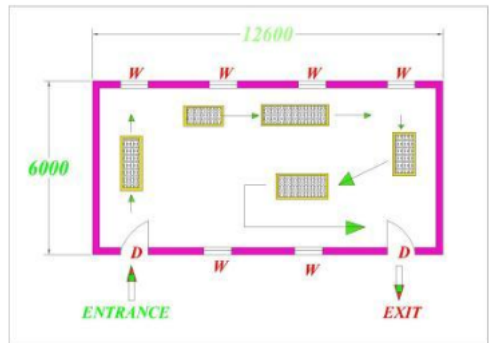

নির্বাচক নিবন্ধন আধিকারিকের স্বাক্ষর

Nazri Naksha

Google Map View

Polling Station Building Front View

Polling Station Front View

Cad View

Key MAP View

1 নাম : সেখ নূর আলম পিতার নাম: সেখ ফরিদ বাড়ির নং : n0130 বয়স : 27 লিঙ্গ : পুরুষ	SNV1929264 ফটো উপলব্ধ	2 নাম : মনিরা বেগম স্বামীর নাম: জাহাঙ্গীর মল্লিক বাড়ির নং : n0150 বয়স : 36 লিঙ্গ : মহিলা	SNV1445444 ফটো উপলব্ধ	3 নাম : সাজাহান খাঁ পিতার নাম: সোলেমান খাঁ বাড়ির নং : n0092 বয়স : 61 লিঙ্গ : পুরুষ	WB/28/192/222053 ফটো উপলব্ধ
4 নাম : গোলাম গওস খাঁ পিতার নাম: আব্দুল আজিজ খাঁ বাড়ির নং : n0099 বয়স : 40 লিঙ্গ : পুরুষ	KYW2132629 ফটো উপলব্ধ	5 নাম : ইমরান খাঁন পিতার নাম: সওকত আলি খাঁন বাড়ির নং : n0092 বয়স : 29 লিঙ্গ : পুরুষ	SNV1852383 ফটো উপলব্ধ	6 নাম : গোলাম দস্তগীর মোল্লা পিতার নাম: মহম্মাদ জাহাঙ্গীর মোল্লা বাড়ির নং : n0134 বয়স : 29 লিঙ্গ : পুরুষ	SNV1852409 ফটো উপলব্ধ
7 নাম : সাইফুদ্দিন খাঁন পিতার নাম: সাজাহান খাঁন বাড়ির নং : n0092 বয়স : 29 লিঙ্গ : পুরুষ	SNV1852466 ফটো উপলব্ধ	8 নাম : নুরেজা খাতুন পিতার নাম: মহম্মদ ইসলাম খাঁ বাড়ির নং : n0099 বয়স : 28 লিঙ্গ : মহিলা	SNV1852482 ফটো উপলব্ধ	9 নাম : সালমা খাতুন স্বামীর নাম: গোলাম গওস খাঁ বাড়ির নং : n0099 বয়স : 32 লিঙ্গ : মহিলা	UAA1625284 ফটো উপলব্ধ
10 নাম : মহম্মাদ রফিক খাঁ পিতার নাম: আব্দুল রেজাক খাঁ বাড়ির নং : n0110 বয়স : 47 লিঙ্গ : পুরুষ	KYW1396134 ফটো উপলব্ধ	11 নাম : নূরবাহার বিবি স্বামীর নাম: মহম্মাদ রফিক খাঁ বাড়ির নং : n0110 বয়স : 44 লিঙ্গ : মহিলা	KYW2132603 ফটো উপলব্ধ	# 12 নাম : সরিফ আলি খাঁন পিতার নাম: সামসেদ আলি খাঁন বাড়ির নং : n0122 বয়স : 30 লিঙ্গ : পুরুষ	SNV1680032 ফটো উপলব্ধ
13 নাম : ঈশারুল মল্লিক পিতার নাম: আব্দুল রৌপ মল্লিক বাড়ির নং : n0139 বয়স : 51 লিঙ্গ : পুরুষ	WB/28/192/198015 ফটো উপলব্ধ	14 নাম : সামসুন্নেহারবেগম খাঁ স্বামীর নাম: সামশেদ খাঁ বাড়ির নং : n0099 বয়স : 52 লিঙ্গ : মহিলা	WB/28/192/222126 ফটো উপলব্ধ	15 নাম : মহঃ ফজলুল আমিন খাঁন পিতার নাম: আব্দুল রাহিম খাঁন বাড়ির নং : n0099 বয়স : 65 লিঙ্গ : পুরুষ	WB/28/192/222026 ফটো উপলব্ধ
16 নাম : ফিরোজাবিবি খাঁ স্বামীর নাম: সাজাহান আলি খাঁ বাড়ির নং : n0092 বয়স : 57 লিঙ্গ : মহিলা	WB/28/192/222048 ফটো উপলব্ধ	17 নাম : আলেয়া বিবি স্বামীর নাম: সওকাত আলি বাড়ির নং : n0092 বয়স : 50 লিঙ্গ : মহিলা	KYW1856384 ফটো উপলব্ধ	18 নাম : মঞ্জুরী পোডেল স্বামীর নাম: প্রশান্ত পোডেল বাড়ির নং : n0092 বয়স : 45 লিঙ্গ : মহিলা	KYW1856392 ফটো উপলব্ধ
19 নাম : আলি হোসেন খান পিতার নাম: সওকত আলি খান বাড়ির নং : n0092 বয়স : 42 লিঙ্গ : পুরুষ	KYW2311025 ফটো উপলব্ধ	20 নাম : আসেমা বিবি স্বামীর নাম: মানোয়ার মল্লিক বাড়ির নং : n0105 বয়স : 44 লিঙ্গ : মহিলা	KYW2132850 ফটো উপলব্ধ	21 নাম : সানোয়ার মল্লিক পিতার নাম: নুরেল হক মল্লিক বাড়ির নং : n0105 বয়স : 50 লিঙ্গ : পুরুষ	SNV2194629 ফটো উপলব্ধ
22 নাম : আনোয়ার হোসেন মল্লিক পিতার নাম: নুরেল হক মল্লিক বাড়ির নং : n0105 বয়স : 44 লিঙ্গ : পুরুষ	KYW2132876 ফটো উপলব্ধ	23 নাম : সবিনা বেগম মল্লিক স্বামীর নাম: আনোয়ার মল্লিক বাড়ির নং : n0105 বয়স : 42 লিঙ্গ : মহিলা	KYW2132868 ফটো উপলব্ধ	24 নাম : মোসলেমা বেগম স্বামীর নাম: সানোয়ার মল্লিক বাড়ির নং : n0105 বয়স : 40 লিঙ্গ : মহিলা	KYW2132884 ফটো উপলব্ধ
25 নাম : মনোয়ারা বিবি স্বামীর নাম: নুরুল মল্লিক বাড়ির নং : n0105 বয়স : 73 লিঙ্গ : মহিলা	WB/28/192/222466 ফটো উপলব্ধ	26 নাম : নাসিমউদ্দিন খাঁন পিতার নাম: আলম আলি খাঁন বাড়ির নং : n0164 বয়স : 26 লিঙ্গ : পুরুষ	SNV1954411 ফটো উপলব্ধ	27 নাম : নাসিমাখাতুন স্বামীর নাম: মোজায়েত হাসান বাড়ির নং : এন0171 বয়স : 56 লিঙ্গ : মহিলা	SNV2022143 ফটো উপলব্ধ
28 নাম : আব্দুল আজিজ খাঁ পিতার নাম: রেয়াত আলি খাঁ বাড়ির নং : n0099 বয়স : 87 লিঙ্গ : পুরুষ	WB/28/192/222075 ফটো উপলব্ধ	29 নাম : মিতালী সাঁতরা স্বামীর নাম: গৌতম সাঁতরা বাড়ির নং : n0166 বয়স : 31 লিঙ্গ : মহিলা	SNV1571371 ফটো উপলব্ধ	30 নাম : আব্দুল করিম খাঁ পিতার নাম: বেসারৎ আলি খাঁ বাড়ির নং : n0111 বয়স : 66 লিঙ্গ : পুরুষ	WB/28/192/222030 ফটো উপলব্ধ