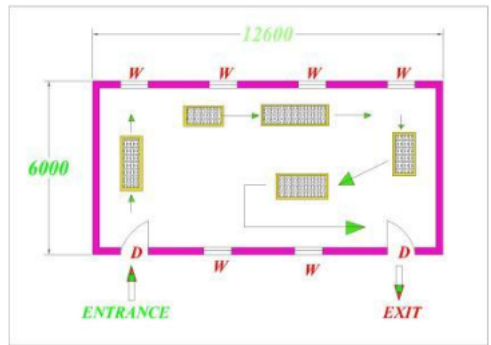

নির্বাচক নিবন্ধন আধিকারিকের স্বাক্ষর

Nazri Naksha

Google Map View

Polling Station Building Front View

Polling Station Front View

Cad View

Key MAP View

1 নাম : তাহেরা বিবি স্বামীর নাম: মুজিবর খাঁ বাড়ির নং : n0001 বয়স : 39 লিঙ্গ : মহিলা	KYW2311967 ফটো উপলব্ধ	2 নাম : আনজমান বিবি স্বামীর নাম: শোভান বাড়ির নং : n0001 বয়স : 87 লিঙ্গ : মহিলা	WB/28/192/225447 ফটো উপলব্ধ	3 নাম : ইদরিস খাঁ পিতার নাম: শোভান খাঁ বাড়ির নং : n0001 বয়স : 46 লিঙ্গ : পুরুষ	KYW2134963 ফটো উপলব্ধ
4 নাম : মুজিবর খাঁ পিতার নাম: শোভান খাঁ বাড়ির নং : n0001 বয়স : 42 লিঙ্গ : পুরুষ	KYW2134955 ফটো উপলব্ধ	5 নাম : নাজিম খাঁ পিতার নাম: ইদ্রিস খাঁ বাড়ির নং : এন0001 বয়স : 20 লিঙ্গ : পুরুষ	SNV2575710 ফটো উপলব্ধ	6 নাম : অপর্ণা কর্মকার স্বামীর নাম: রমেন্দ্র কর্মকার বাড়ির নং : n0156 বয়স : 42 লিঙ্গ : মহিলা	LQP2584928 ফটো উপলব্ধ
7 নাম : মমতা কর্মকার স্বামীর নাম: সুজিত কর্মকার বাড়ির নং : n0127 বয়স : 46 লিঙ্গ : মহিলা	KYW1396159 ফটো উপলব্ধ	8 নাম : মঞ্জু কর্মকার স্বামীর নাম: বলাই কর্মকার বাড়ির নং : n0127 বয়স : 73 লিঙ্গ : মহিলা	SNV2603454 ফটো উপলব্ধ	9 নাম : বলাই কর্মকার পিতার নাম: সতীশ কর্মকার বাড়ির নং : n0127 বয়স : 83 লিঙ্গ : পুরুষ	SNV2603793 ফটো উপলব্ধ
10 নাম : রমেন্দ্র কর্মকার পিতার নাম: বলাই কর্মকার বাড়ির নং : n0127 বয়স : 56 লিঙ্গ : পুরুষ	SNV2603496 ফটো উপলব্ধ	11 নাম : শ্রীকান্ত কাঁড়ার পিতার নাম: পঞ্চনন কাঁড়া বাড়ির নং : n0093 বয়স : 53 লিঙ্গ : পুরুষ	SNV2087591 ফটো উপলব্ধ	12 নাম : কবিতা কাঁড়ার স্বামীর নাম: শ্রীকান্ত কাঁড়া বাড়ির নং : n0093 বয়স : 49 লিঙ্গ : মহিলা	SNV2087609 ফটো উপলব্ধ
13 নাম : সুজিত কর্মকার পিতার নাম: বলাই কর্মকার বাড়ির নং : n0093 বয়স : 48 লিঙ্গ : পুরুষ	SNV2603520 ফটো উপলব্ধ	14 নাম : নিত্যা নন্দ কাঁড়ার পিতার নাম: শ্রীকান্ত কাঁড়ার বাড়ির নং : এন0093 বয়স : 26 লিঙ্গ : পুরুষ	SNV2026268 ফটো উপলব্ধ	15 নাম : কমলা কাঁড়ার স্বামীর নাম: পঞ্চনন কাঁড়ার বাড়ির নং : n0093 বয়স : 71 লিঙ্গ : মহিলা	WB/28/192/225560 ফটো উপলব্ধ
16 নাম : দেবকান্ত কর্মকার পিতার নাম: সুজিত কর্মকার বাড়ির নং : এন0093 বয়স : 23 লিঙ্গ : পুরুষ	SNV2358364 ফটো উপলব্ধ	17 নাম : ভৈরব কান্ত কর্মকার পিতার নাম: সুজিত কর্মকার বাড়ির নং : এন0093 বয়স : 21 লিঙ্গ : পুরুষ	SNV2499291 ফটো উপলব্ধ	18 নাম : সূর্যকান্ত কোলে পিতার নাম: সুভাষ কোলে বাড়ির নং : এন0054 বয়স : 21 লিঙ্গ : পুরুষ	SNV2498582 ফটো উপলব্ধ
19 নাম : বাবলু কোলে পিতার নাম: দুলাল কোলে বাড়ির নং : n0071 বয়স : 61 লিঙ্গ : পুরুষ	SNV2476661 ফটো উপলব্ধ	20 নাম : সৌমেন কোলে পিতার নাম: বাবলু কোলে বাড়ির নং : এন0284 বয়স : 31 লিঙ্গ : পুরুষ	SNV1680800 ফটো উপলব্ধ	21 নাম : অর্ঘ্য কোলে পিতার নাম: তপন কোলে বাড়ির নং : এন0068 বয়স : 21 লিঙ্গ : পুরুষ	SNV2499218 ফটো উপলব্ধ
22 নাম : শক্তিপদ কোলে পিতার নাম: কৃষ্ণকান্ত কোলে বাড়ির নং : n0070 বয়স : 67 লিঙ্গ : পুরুষ	SNV2527943 ফটো উপলব্ধ	23 নাম : রাজলক্ষ্মী জানা কোলে স্বামীর নাম: সোমা কোলে বাড়ির নং : এন0079 বয়স : 31 লিঙ্গ : মহিলা	SNV1684018 ফটো উপলব্ধ	24 নাম : পলাশ কোলে পিতার নাম: রনজিৎ কোলে বাড়ির নং : n0069 বয়স : 38 লিঙ্গ : পুরুষ	KYW2390938 ফটো উপলব্ধ
25 নাম : অক্ষর কোলে পিতার নাম: বিকাশ কোলে বাড়ির নং : এন0076 বয়স : 23 লিঙ্গ : পুরুষ	SNV2357200 ফটো উপলব্ধ	26 নাম : প্রিয়াঙ্কা চৌধুরী কোলে স্বামীর নাম: প্রশান্ত কোলে বাড়ির নং : এন0070 বয়স : 30 লিঙ্গ : মহিলা	WUQ1942689 ফটো উপলব্ধ	27 নাম : পৃথা কোলে পিতার নাম: প্রকাশ কোলে বাড়ির নং : এন0076 বয়স : 22 লিঙ্গ : মহিলা	SNV2426575 ফটো উপলব্ধ
28 নাম : দীপক কোলে পিতার নাম: বিজয় কোলে বাড়ির নং : n0055 বয়স : 59 লিঙ্গ : পুরুষ	SNV2400786 ফটো উপলব্ধ	29 নাম : আইভি কোলে পিতার নাম: শৈল কুমার কোলে বাড়ির নং : এন0059 বয়স : 22 লিঙ্গ : মহিলা	SNV2436509 ফটো উপলব্ধ	30 নাম : তৃষা কোলে স্বামীর নাম: বাচ্চু কোলে বাড়ির নং : এন0066 বয়স : 25 লিঙ্গ : মহিলা	SNV2012805 ফটো উপলব্ধ