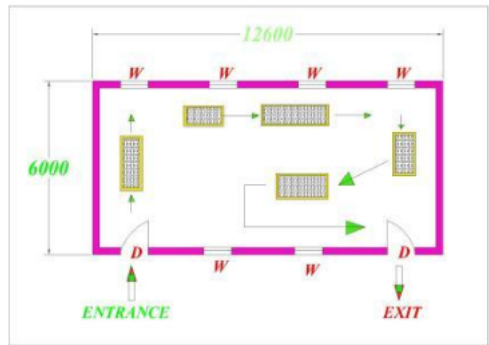

নির্বাচক নিবন্ধন আধিকারিকের স্বাক্ষর

Nazri Naksha

Google Map View

Polling Station Building Front View

Polling Station Front View

Cad View

Key MAP View

| | | | | | |
|--|--------------------------|--|--------------------------------|---|--------------------------------|
| 1 নাম : কেয়া কর্মকার স্বামীর নাম: নিত্যানন্দ কর্মকার বাড়ির নং : n0064 বয়স : 36 লিঙ্গ : মহিলা | SNV1143056 ফটো উপলব্ধ | 2 নাম : মায়ী কর্মকার স্বামীর নাম: অরবিন্দ কর্মকার বাড়ির নং : n0064 বয়স : 63 লিঙ্গ : মহিলা | WB/28/192/225845 ফটো উপলব্ধ | 3 নাম : দিবাকর কর্মকার পিতার নাম: অরবিন্দ কর্মকার বাড়ির নং : n0064 বয়স : 40 লিঙ্গ : পুরুষ | KYW2312288 ফটো উপলব্ধ |
| 4 নাম : শ্রাবনী কর্মকার স্বামীর নাম: দিবাকর কর্মকার বাড়ির নং : n0064 বয়স : 39 লিঙ্গ : মহিলা | SNV1370329 ফটো উপলব্ধ | 5 নাম : পুষ্প কর্মকার স্বামীর নাম: পংকজ কর্মকার বাড়ির নং : n0064 বয়স : 50 লিঙ্গ : মহিলা | KYW1859966 ফটো উপলব্ধ | 6 নাম : স্বপ্না কর্মকার স্বামীর নাম: বিশ্বনাথ কর্মকার বাড়ির নং : n0064 বয়স : 65 লিঙ্গ : মহিলা | SNV2092815 ফটো উপলব্ধ |
| 7 নাম : নিত্যানন্দ কর্মকার পিতার নাম: বিশ্বনাথ কর্মকার বাড়ির নং : n0064 বয়স : 47 লিঙ্গ : পুরুষ | KYW2136182 ফটো উপলব্ধ | 8 নাম : বিশ্বনাথ কর্মকার পিতার নাম: কৃষ্ণ কর্মকার বাড়ির নং : n0064 বয়স : 74 লিঙ্গ : পুরুষ | SNV2092781 ফটো উপলব্ধ | 9 নাম : সায়েন কর্মকার পিতার নাম: ধর্মদাস কর্মকার বাড়ির নং : n0097 বয়স : 26 লিঙ্গ : পুরুষ | SNV1954916 ফটো উপলব্ধ |
| 10 নাম : সুদীপ্ত পণ্ডিত পিতার নাম: মাধব পণ্ডিত বাড়ির নং : N001 বয়স : 24 লিঙ্গ : পুরুষ | SNV2249548 ফটো উপলব্ধ | 11 নাম : সোমা ধাড়া স্বামীর নাম: শ্রীমন্ত ধাড়া বাড়ির নং : এন0281 বয়স : 38 লিঙ্গ : মহিলা | SNV2476968 ফটো উপলব্ধ | 12 নাম : রিস্পা আদক স্বামীর নাম: সৌমেন আদক বাড়ির নং : এন0077 বয়স : 21 লিঙ্গ : মহিলা | SNV2522654 ফটো উপলব্ধ |
| 13 নাম : চন্দনা আদক স্বামীর নাম: কৌশিক আদক বাড়ির নং : এন0076 বয়স : 22 লিঙ্গ : মহিলা | SNV2522613 ফটো উপলব্ধ | 14 নাম : ঝুমা আদক স্বামীর নাম: আশীষ আদক বাড়ির নং : এন0074 বয়স : 28 লিঙ্গ : মহিলা | AYC1921246 ফটো উপলব্ধ | 15 নাম : প্রিয়াঙ্কা আদক স্বামীর নাম: প্রসেনজিৎ আদক বাড়ির নং : N0076 বয়স : 28 লিঙ্গ : মহিলা | SNV2249654 ফটো উপলব্ধ |
| 16 নাম : কৌশিক আদক পিতার নাম: শ্যামসুন্দর আদক বাড়ির নং : n0076 বয়স : 34 লিঙ্গ : পুরুষ | SNV1500529 ফটো উপলব্ধ | 17 নাম : সৌরভ আদক পিতার নাম: রাম আদক বাড়ির নং : এন0077 বয়স : 26 লিঙ্গ : পুরুষ | SNV2004463 ফটো উপলব্ধ | 18 নাম : প্রিয়া দাস আদক স্বামীর নাম: কাজল আদক বাড়ির নং : n0076 বয়স : 32 লিঙ্গ : মহিলা | AYC1779479 ফটো উপলব্ধ |
| 19 নাম : পূজা আদক স্বামীর নাম: দীপঙ্কর আদক বাড়ির নং : n0076 বয়স : 28 লিঙ্গ : মহিলা | SNV1929942 ফটো উপলব্ধ | 20 নাম : পরিতোষ আদক পিতার নাম: মৃত্যুঞ্জয় আদক বাড়ির নং : N0072 বয়স : 24 লিঙ্গ : পুরুষ | SNV2249837 ফটো উপলব্ধ | 21 নাম : রিমা আদক স্বামীর নাম: শুভাশীষ আদক বাড়ির নং : N0074 বয়স : 24 লিঙ্গ : মহিলা | SNV2249845 ফটো উপলব্ধ |
| 22 নাম : পিয়ালী আদক স্বামীর নাম: উজ্জ্বল আদক বাড়ির নং : n0077 বয়স : 37 লিঙ্গ : মহিলা | SNV1765114 ফটো উপলব্ধ | 23 নাম : উজ্জ্বল আদক পিতার নাম: বিশ্বনাথ আদক বাড়ির নং : n0077 বয়স : 45 লিঙ্গ : পুরুষ | KYW2357150 ফটো উপলব্ধ | 24 নাম : শ্যামসুন্দর আদক পিতার নাম: বসুদেব আদক বাড়ির নং : n0076 বয়স : 56 লিঙ্গ : পুরুষ | WB/28/192/225133 ফটো উপলব্ধ |
| 25 নাম : শুভাশীষ আদক পিতার নাম: রবীন আদক বাড়ির নং : n0074 বয়স : 27 লিঙ্গ : পুরুষ | SNV1929892 ফটো উপলব্ধ | 26 নাম : সুকুমার আদক পিতার নাম: লক্ষ্মীকান্ত আদক বাড়ির নং : n0075 বয়স : 41 লিঙ্গ : পুরুষ | KYW2136117 ফটো উপলব্ধ | 27 নাম : বিজয় আদক পিতার নাম: প্রবোধ আদক বাড়ির নং : n0070 বয়স : 69 লিঙ্গ : পুরুষ | WB/28/192/225136 ফটো উপলব্ধ |
| 28 নাম : রেবতী আদক স্বামীর নাম: বিজয় আদক বাড়ির নং : n0070 বয়স : 60 লিঙ্গ : মহিলা | KYW1438829 ফটো উপলব্ধ | 29 নাম : অলকা আদক স্বামীর নাম: ভূতনাথ আদক বাড়ির নং : n0072 বয়স : 86 লিঙ্গ : মহিলা | WB/28/192/225456 ফটো উপলব্ধ | 30 নাম : উত্তম আদক পিতার নাম: ভূতনাথ আদক বাড়ির নং : n0072 বয়স : 57 লিঙ্গ : পুরুষ | WB/28/192/225518 ফটো উপলব্ধ |