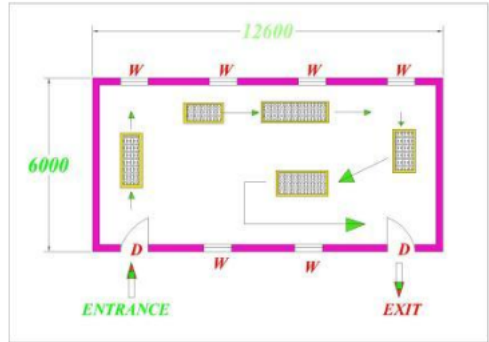

নির্বাচক নিবন্ধন আধিকারিকের স্বাক্ষর

Nazri Naksha

Google Map View

Polling Station Building Front View

Polling Station Front View

Cad View

Key MAP View

বিধানসভা নির্বাচনক্ষেত্রের নং, নাম : 200-আরামবাগ
ভাগ নং, নাম : 1-পড়া এর দানা, পাল, দুলে দাস ও ঠনঠনিয়া পাড়া