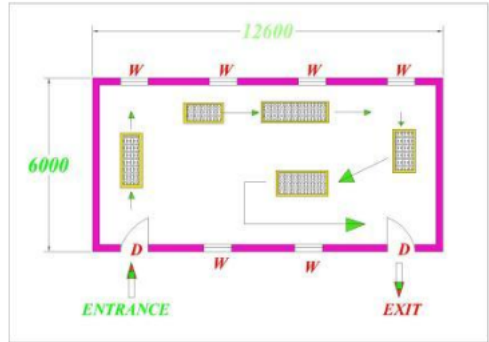

নির্বাচক নিবন্ধন আধিকারিকের স্বাক্ষর

Nazri Naksha

Google Map View

Polling Station Building Front View

Polling Station Front View

Cad View

Key MAP View

বিধানসভা নির্বাচনক্ষেত্রের নং, নাম : 200-আরামবাগ
ভাগ নং, নাম : 1-চন্দ্রবান এর মল্লিক, কুণ্ডু ও উত্তর মাম্বাপাড়া