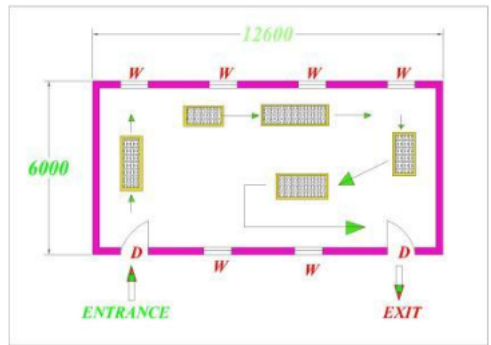

নির্বাচক নিবন্ধন আধিকারিকের স্বাক্ষর

Nazri Naksha

Google Map View

Polling Station Building Front View

Polling Station Front View

Cad View

Key MAP View

1	SNV1511286	নাম : নাজিম উদ্দিন মোল্লা পিতার নাম: খলিলুর রহমান মোল্লা বাড়ির নং : n0106 বয়স : 42 লিঙ্গ : পুরুষ	ফটো উপলব্ধ	2	WB/28/194/285194	নাম : নইমুদ্দিন মোল্লা পিতার নাম: খলিলুর মোল্লা বাড়ির নং : n0106 বয়স : 54 লিঙ্গ : পুরুষ	ফটো উপলব্ধ	3	KYW2398329	নাম : আসমিনা বেগম মোল্লা স্বামীর নাম: নইমুদ্দিন মোল্লা বাড়ির নং : n0106 বয়স : 47 লিঙ্গ : মহিলা	ফটো উপলব্ধ
4	SNV1684851	নাম : সাকিনা বেগম স্বামীর নাম: ফিরোজ উদ্দিন মোল্লা বাড়ির নং : n0106 বয়স : 36 লিঙ্গ : মহিলা	ফটো উপলব্ধ	5	SNV1767938	নাম : সাইমা বেগম স্বামীর নাম: নাজিম উদ্দিন মোল্লা বাড়ির নং : n0106 বয়স : 31 লিঙ্গ : মহিলা	ফটো উপলব্ধ	6	SNV1590801	নাম : ফিরোজ উদ্দিন মোল্লা পিতার নাম: হামিদ মোল্লা বাড়ির নং : n0106 বয়স : 51 লিঙ্গ : পুরুষ	ফটো উপলব্ধ
7	SNV1511278	নাম : মিরাজুল মোল্লা পিতার নাম: খলিলুর রহমান মোল্লা বাড়ির নং : n0106 বয়স : 51 লিঙ্গ : পুরুষ	ফটো উপলব্ধ	8	WB/28/192/285145	নাম : কোরাসা বেগম স্বামীর নাম: মোল্লা সামসুলহদা বাড়ির নং : n0091 বয়স : 86 লিঙ্গ : মহিলা	ফটো উপলব্ধ	9	KYW2170454	নাম : শাহনাজ বেগম স্বামীর নাম: করিমুল হাসান মোল্লা বাড়ির নং : n0091 বয়স : 48 লিঙ্গ : মহিলা	ফটো উপলব্ধ
10	KYW2170462	নাম : খায়রুল হাসান মোল্লা পিতার নাম: সামসুল হদা বাড়ির নং : n0091 বয়স : 44 লিঙ্গ : পুরুষ	ফটো উপলব্ধ	11	SNV1501808	নাম : হাপীজা খাতুন বেগম স্বামীর নাম: খায়রুল হাসান মোল্লা বাড়ির নং : n0091 বয়স : 36 লিঙ্গ : মহিলা	ফটো উপলব্ধ	12	KYW1437466	নাম : প্রনবকুমার ঘোষ পিতার নাম: কিংকর ঘোষ বাড়ির নং : n0017 বয়স : 45 লিঙ্গ : পুরুষ	ফটো উপলব্ধ
13	SNV2077022	নাম : সাহাবুদ্দিন মোল্লা পিতার নাম: নুরুল ইসলাম মোল্লা বাড়ির নং : n0094 বয়স : 59 লিঙ্গ : পুরুষ	ফটো উপলব্ধ	14	KYW2358117	নাম : নাসিরা পারভিন মোল্লা স্বামীর নাম: সাহাবুদ্দিন মোল্লা বাড়ির নং : n0094 বয়স : 47 লিঙ্গ : মহিলা	ফটো উপলব্ধ	15	KYW1435767	নাম : কামাল উদ্দিন মোল্লা পিতার নাম: নুরুল ইসলাম মোল্লা বাড়ির নং : n0094 বয়স : 44 লিঙ্গ : পুরুষ	ফটো উপলব্ধ
16	KYW2450864	নাম : মোসাম্মাত আরেফা খাতুন স্বামীর নাম: কামাল উদ্দিন মোল্লা বাড়ির নং : n0094 বয়স : 38 লিঙ্গ : মহিলা	ফটো উপলব্ধ	17	KYW2170058	নাম : রাশমনি পদ্ম স্বামীর নাম: উত্তম পদ্ম বাড়ির নং : n0002 বয়স : 40 লিঙ্গ : মহিলা	ফটো উপলব্ধ	18	WB/28/192/285638	নাম : তপন পদ্ম পিতার নাম: পানু পদ্ম বাড়ির নং : n0002 বয়স : 56 লিঙ্গ : পুরুষ	ফটো উপলব্ধ
19	KYW2170033	নাম : অঞ্জনা পদ্ম স্বামীর নাম: তপন পদ্ম বাড়ির নং : n0002 বয়স : 49 লিঙ্গ : মহিলা	ফটো উপলব্ধ	20	SNV1583749	নাম : সঞ্জয় কুমার পদ্ম পিতার নাম: তপন পদ্ম বাড়ির নং : n0002 বয়স : 32 লিঙ্গ : পুরুষ	ফটো উপলব্ধ	21	SNV1583731	নাম : সঞ্জয় কুমার পদ্ম পিতার নাম: তপন পদ্ম বাড়ির নং : n0002 বয়স : 31 লিঙ্গ : পুরুষ	ফটো উপলব্ধ
22	KYW2170041	নাম : শম্পা পদ্ম স্বামীর নাম: স্বপন পদ্ম বাড়ির নং : n0002 বয়স : 40 লিঙ্গ : মহিলা	ফটো উপলব্ধ	23	WB/28/192/285471	নাম : উত্তম পদ্ম পিতার নাম: পানু পদ্ম বাড়ির নং : n0002 বয়স : 51 লিঙ্গ : পুরুষ	ফটো উপলব্ধ	24	SNV1986710	নাম : রফ উল হাসান পিতার নাম: কবি আখতার আলি বাড়ির নং : n0117 বয়স : 26 লিঙ্গ : পুরুষ	ফটো উপলব্ধ
25	SNV1986793	নাম : মোল্লা অকিবুর রহমান পিতার নাম: করিমুল হাসান করিমুল হাসান বাড়ির নং : n0125 বয়স : 28 লিঙ্গ : পুরুষ	ফটো উপলব্ধ	26	WB/28/192/285500	নাম : মেহেরুন্নেসা বেগম স্বামীর নাম: নুরুল ইসলাম মোল্লা বাড়ির নং : n0094 বয়স : 80 লিঙ্গ : মহিলা	ফটো উপলব্ধ	27	KYW2169068	নাম : রাবিয়া বেগম স্বামীর নাম: সিরাজুল ইসলাম মোল্লা বাড়ির নং : n0106 বয়স : 46 লিঙ্গ : মহিলা	ফটো উপলব্ধ
28	TGC1410083	নাম : মোনসুরা খাতুন স্বামীর নাম: মিরাজুল মোল্লা বাড়ির নং : n0106 বয়স : 34 লিঙ্গ : মহিলা	ফটো উপলব্ধ	29	SNV2127124	নাম : সিরাজুল ইসলাম মোল্লা পিতার নাম: খলিলুর রহমান মোল্লা বাড়ির নং : n0106 বয়স : 60 লিঙ্গ : পুরুষ	ফটো উপলব্ধ	30	SNV2189082	নাম : মাবিয়া বেগম মোল্লা স্বামীর নাম: মোল্লা আনোয়ার আলি বাড়ির নং : n0100 বয়স : 51 লিঙ্গ : মহিলা	ফটো উপলব্ধ