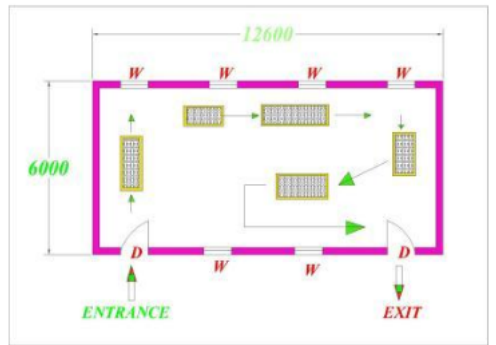

নির্বাচক নিবন্ধন আধিকারিকের স্বাক্ষর

Nazri Naksha

Google Map View

Polling Station Building Front View

Polling Station Front View

Cad View

Key MAP View

1	WB/28/192/084571	SNV2619476	3	KYW2056844	
নাম : মোমেনা খাতুন স্বামীর নাম: মোকিত বাড়ির নং : n0001 বয়স : 72 লিঙ্গ : মহিলা	ফটো উপলব্ধ	নাম : আনসুরা খাতুন স্বামীর নাম: আব্দুল মকিত মোল্লা বাড়ির নং : n0001 বয়স : 66 লিঙ্গ : মহিলা	ফটো উপলব্ধ	নাম : কুলসুমা বেগম স্বামীর নাম: মোল্লা রমজান আলি বাড়ির নং : n0001 বয়স : 44 লিঙ্গ : মহিলা	ফটো উপলব্ধ
4	KYW2056851	KYW2374577	6	SNV2618692	
নাম : গোলাম মোতুজা মোল্লা পিতার নাম: মোকিত মোল্লা বাড়ির নং : n0001 বয়স : 41 লিঙ্গ : পুরুষ	ফটো উপলব্ধ	নাম : সাইমা বেগম স্বামীর নাম: গোলাম মোতুজা মোল্লা বাড়ির নং : n0001 বয়স : 38 লিঙ্গ : মহিলা	ফটো উপলব্ধ	নাম : মোল্লা ইদ্রিশ মওলানা পিতার নাম: রসিদ মোল্লা বাড়ির নং : n0002 বয়স : 67 লিঙ্গ : পুরুষ	ফটো উপলব্ধ
# 7	SNV2706380	KYW2374429	9	SNV1601483	
নাম : কুলসুমা খাতুন স্বামীর নাম: মোল্লা ইদ্রিশ মৌলানা বাড়ির নং : n0002 বয়স : 59 লিঙ্গ : মহিলা	ফটো উপলব্ধ	নাম : সেখ মহম্মদ আসাদুল্লা পিতার নাম: সেখ মহম্মদ ইদ্রিশ বাড়ির নং : n0002 বয়স : 38 লিঙ্গ : পুরুষ	ফটো উপলব্ধ	নাম : মহঃ ওলিউল্লা মোল্লা পিতার নাম: মহঃ ইদ্রিশ মোল্লা বাড়ির নং : n0002 বয়স : 30 লিঙ্গ : পুরুষ	ফটো উপলব্ধ
10	WB/28/192/084570	WB/28/192/084318	12	KYW2374650	
নাম : মোকসুমা খাতুন স্বামীর নাম: আব্দুল হাসিব বাড়ির নং : n0004 বয়স : 62 লিঙ্গ : মহিলা	ফটো উপলব্ধ	নাম : সাহানারা বেগম স্বামীর নাম: সেখ আব্দুল আলিম বাড়ির নং : n0006 বয়স : 57 লিঙ্গ : মহিলা	ফটো উপলব্ধ	নাম : সেখ মিরাজ উদ্দিন পিতার নাম: সেখ আব্দুল হামিদ বাড়ির নং : n0007 বয়স : 38 লিঙ্গ : পুরুষ	ফটো উপলব্ধ
13	WB/28/192/084320	SNV2104347	15	KYW2057016	
নাম : সালেমা খাতুন সেখ স্বামীর নাম: সাজেদার বাড়ির নং : n0008 বয়স : 88 লিঙ্গ : মহিলা	ফটো উপলব্ধ	নাম : সেখ আব্দুল সেরিম পিতার নাম: সেখ সাজেদার রহমান বাড়ির নং : n0008 বয়স : 69 লিঙ্গ : পুরুষ	ফটো উপলব্ধ	নাম : মমতাজ বেগম স্বামীর নাম: সেখ মজফর বাড়ির নং : n0073 বয়স : 43 লিঙ্গ : মহিলা	ফটো উপলব্ধ
16	SNV1706399	SNV1601814	18	SNV1262369	
নাম : সামারা বেগম স্বামীর নাম: সেখ আতাব বাড়ির নং : n0073 বয়স : 32 লিঙ্গ : মহিলা	ফটো উপলব্ধ	নাম : জরিনা বেগম স্বামীর নাম: সেখ সাহেব বাড়ির নং : n0073 বয়স : 32 লিঙ্গ : মহিলা	ফটো উপলব্ধ	নাম : চঞ্চল মাঝি পিতার নাম: গোপাল মাঝি বাড়ির নং : n0149 বয়স : 37 লিঙ্গ : পুরুষ	ফটো উপলব্ধ
19	WB/28/192/084578	WB/28/192/084119	21	KYW2433944	
নাম : গোপাল মাঝি পিতার নাম: চণ্ডীচরন মাঝি বাড়ির নং : n0149 বয়স : 58 লিঙ্গ : পুরুষ	ফটো উপলব্ধ	নাম : আবেদা বিবি স্বামীর নাম: কামরুল ইসলাম বাড়ির নং : n0149 বয়স : 64 লিঙ্গ : মহিলা	ফটো উপলব্ধ	নাম : ডালিয়া বেগম স্বামীর নাম: সাহনেওয়াজ হোসেন সেখ বাড়ির নং : n0021 বয়স : 43 লিঙ্গ : মহিলা	ফটো উপলব্ধ
22	WB/28/192/084229	SNV1201417	24	SNV2625747	
নাম : সাহনেওয়াজ হোসেন সেখ পিতার নাম: নজরুল সেখ বাড়ির নং : n0021 বয়স : 55 লিঙ্গ : পুরুষ	ফটো উপলব্ধ	নাম : সেখ সামিউল ইসলাম মায়ের নাম: পারসিনা বেগম বাড়ির নং : n0021 বয়স : 36 লিঙ্গ : পুরুষ	ফটো উপলব্ধ	নাম : সেখ মোফিজুল ইসলাম পিতার নাম: সেখ শাহনওয়াজ বাড়ির নং : 192 বয়স : 23 লিঙ্গ : পুরুষ	ফটো উপলব্ধ
25	KYW2374502	KYW2374528	27	KYW2374510	
নাম : সেখ সাহারুল ইসলাম পিতার নাম: সেখ উজির আলি বাড়ির নং : n0020 বয়স : 39 লিঙ্গ : পুরুষ	ফটো উপলব্ধ	নাম : মনিরা বেগম স্বামীর নাম: সেখ মনিরুল ইসলাম বাড়ির নং : n0020 বয়স : 38 লিঙ্গ : মহিলা	ফটো উপলব্ধ	নাম : সেখ মনিরুল ইসলাম পিতার নাম: সেখ উজির আলি বাড়ির নং : n0020 বয়স : 40 লিঙ্গ : পুরুষ	ফটো উপলব্ধ
28	SNV1706183	WB/28/192/084049	30	WB/28/192/084444	
নাম : সেখ আসগার আলি পিতার নাম: সেখ সওকত আলি বাড়ির নং : n0018 বয়স : 29 লিঙ্গ : পুরুষ	ফটো উপলব্ধ	নাম : সওকত আলি সেখ পিতার নাম: গোলাম রহঃ সেখ বাড়ির নং : n0018 বয়স : 56 লিঙ্গ : পুরুষ	ফটো উপলব্ধ	নাম : সাহিলা খাতুন অন্যান্য: সওকত বাড়ির নং : n0018 বয়স : 59 লিঙ্গ : মহিলা	ফটো উপলব্ধ