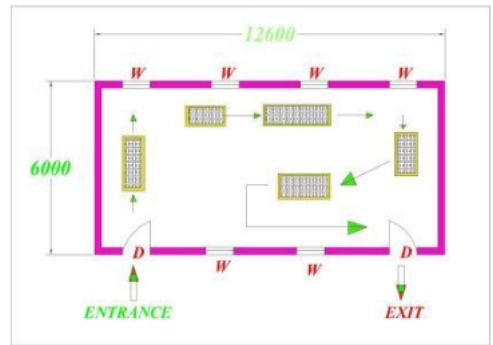

নির্বাচক নিবন্ধন আধিকারিকের স্বাক্ষর

Nazri Naksha

Google Map View

Polling Station Building Front View

Polling Station Front View

Cad View

Key MAP View

1 নাম : সাধুখাঁ জয়দেব পিতার নাম: কৃষ্ণ বাড়ির নং : n0060 বয়স : 73 লিঙ্গ : পুরুষ ফটো উপলব্ধ	WB/28/192/090491	2 নাম : রিফু সিং স্বামীর নাম: শান্তি সিং বাড়ির নং : n0028 বয়স : 30 লিঙ্গ : মহিলা ফটো উপলব্ধ	SNV1874908	3 নাম : ঈশামন বিবি স্বামীর নাম: আজিজ বাড়ির নং : n0003 বয়স : 93 লিঙ্গ : মহিলা ফটো উপলব্ধ	WB/28/192/090008
4 নাম : মনসুর আলি চৌধুরী পিতার নাম: মনুয়ার চৌধুরী বাড়ির নং : n0003 বয়স : 50 লিঙ্গ : পুরুষ ফটো উপলব্ধ	KYW0214684	5 নাম : মহঃ মাসুদার রহমান চৌধুরী পিতার নাম: মানোয়ার আলি চৌধুরী বাড়ির নং : n0003 বয়স : 49 লিঙ্গ : পুরুষ ফটো উপলব্ধ	SNV2127678	6 নাম : হোসেনা বেগম স্বামীর নাম: মইনুদ্দীন বাড়ির নং : n0003 বয়স : 57 লিঙ্গ : মহিলা ফটো উপলব্ধ	SNV2307106
7 নাম : রাজিয়া বেগম স্বামীর নাম: আসমিন উদ্দিন চৌধুরী বাড়ির নং : n0003 বয়স : 35 লিঙ্গ : মহিলা ফটো উপলব্ধ	SNV1201854	8 নাম : আসমিন উদ্দিন চৌধুরী পিতার নাম: মানুয়ার আলি চৌধুরী বাড়ির নং : n0003 বয়স : 44 লিঙ্গ : পুরুষ ফটো উপলব্ধ	KYW2294502	9 নাম : শ্যামাপদ সিং পিতার নাম: বংশীবদন সিং বাড়ির নং : n0028 বয়স : 40 লিঙ্গ : পুরুষ ফটো উপলব্ধ	KYW2061414
10 নাম : বুলা সিং স্বামীর নাম: শ্যামাপদ সিং বাড়ির নং : n0028 বয়স : 33 লিঙ্গ : মহিলা ফটো উপলব্ধ	KYW2061422	11 নাম : কার্তিক সিং পিতার নাম: বংশীবদন সিং বাড়ির নং : n0028 বয়স : 42 লিঙ্গ : পুরুষ ফটো উপলব্ধ	KYW2061430	12 নাম : চন্দনা সিং স্বামীর নাম: কার্তিক সিং বাড়ির নং : n0028 বয়স : 32 লিঙ্গ : মহিলা ফটো উপলব্ধ	SNV1522572
13 নাম : রেহেনা খাতুন স্বামীর নাম: মোহাম্মদ মাসুদার রহমান চৌধুরী বাড়ির নং : n0003 বয়স : 51 লিঙ্গ : মহিলা ফটো উপলব্ধ	SNV0180364	14 নাম : সবনম সাহিন পিতার নাম: মহম্মদ মাসুদার রহমান চৌধুরী বাড়ির নং : এন0003 বয়স : 22 লিঙ্গ : মহিলা ফটো উপলব্ধ	SNV2449841	15 নাম : সৈকত সাধুখাঁ পিতার নাম: বৈদ্যনাথ সাধুখাঁ বাড়ির নং : এন0002 বয়স : 21 লিঙ্গ : পুরুষ ফটো উপলব্ধ	SNV2481463
16 নাম : দেব সিং পিতার নাম: পাঁচকড়ি সিং বাড়ির নং : n0028 বয়স : 65 লিঙ্গ : পুরুষ ফটো উপলব্ধ	SNV2533081	17 নাম : গীতা সিং স্বামীর নাম: দেব সিং বাড়ির নং : n0028 বয়স : 60 লিঙ্গ : মহিলা ফটো উপলব্ধ	SNV2532232	18 নাম : শান্তি সিং পিতার নাম: দেব সিং বাড়ির নং : n0028 বয়স : 33 লিঙ্গ : পুরুষ ফটো উপলব্ধ	SNV1522549
19 নাম : ছোট্ট সিং পিতার নাম: শ্যামাপদ সিং বাড়ির নং : এন0028 বয়স : 20 লিঙ্গ : পুরুষ ফটো উপলব্ধ	SNV2598175	20 নাম : রাজকুমার সাধুখাঁ পিতার নাম: কাশীনাথ সাধুখাঁ বাড়ির নং : এন0002 বয়স : 21 লিঙ্গ : পুরুষ ফটো উপলব্ধ	SNV2481604	21 নাম : মেহেরুশা খাতুন স্বামীর নাম: মনসুর আলি চৌধুরী বাড়ির নং : n0003 বয়স : 41 লিঙ্গ : মহিলা ফটো উপলব্ধ	SNV1243740
22 নাম : তামুনা মুরসিদা পিতার নাম: মইনুদ্দিন চৌধুরী বাড়ির নং : n0003 বয়স : 32 লিঙ্গ : মহিলা ফটো উপলব্ধ	SNV1522606	23 নাম : সাধুখাঁ জিতেন পিতার নাম: কৃষ্ণ বাড়ির নং : n0056 বয়স : 74 লিঙ্গ : পুরুষ ফটো উপলব্ধ	WB/28/192/090550	24 নাম : সাধুখাঁ নির্মলা স্বামীর নাম: জিতেন বাড়ির নং : n0056 বয়স : 67 লিঙ্গ : মহিলা ফটো উপলব্ধ	WB/28/192/090449
25 নাম : সাধুখাঁ বৈদ্যনাথ পিতার নাম: জিতেন বাড়ির নং : n0056 বয়স : 51 লিঙ্গ : পুরুষ ফটো উপলব্ধ	WB/28/192/090516	26 নাম : সাধুখাঁ কাশীনাথ পিতার নাম: জিতেন বাড়ির নং : n0056 বয়স : 45 লিঙ্গ : পুরুষ ফটো উপলব্ধ	KYW1361534	27 নাম : সাধু খাঁ অর্চনা স্বামীর নাম: বৈদ্যনাথ বাড়ির নং : n0056 বয়স : 43 লিঙ্গ : মহিলা ফটো উপলব্ধ	KYW1414127
28 নাম : স্বাতী সাধুখাঁ স্বামীর নাম: কাশীনাথ সাধুখাঁ বাড়ির নং : n0056 বয়স : 41 লিঙ্গ : মহিলা ফটো উপলব্ধ	KYW2060275	29 নাম : মহাদেব সাধুখাঁ পিতার নাম: কৃষ্ণপদ সাধুখাঁ বাড়ির নং : n0059 বয়স : 56 লিঙ্গ : পুরুষ ফটো উপলব্ধ	WB/28/192/090519	30 নাম : শ্রীমন্ত সাধুখাঁ পিতার নাম: মহাদেব সাধুখাঁ বাড়ির নং : n0059 বয়স : 29 লিঙ্গ : পুরুষ ফটো উপলব্ধ	SNV1706837