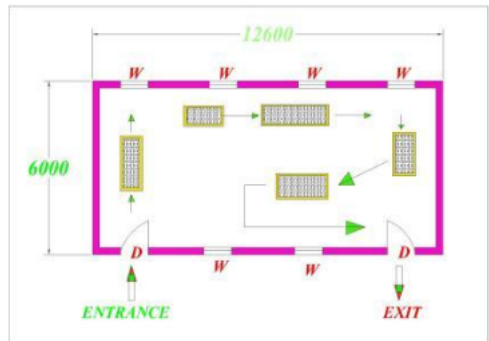

নির্বাচক নিবন্ধন আধিকারিকের স্বাক্ষর

Nazri Naksha

Google Map View

Polling Station Building Front View

Polling Station Front View

Cad View

Key MAP View

বিধানসভা নির্বাচনক্ষেত্রের নং, নাম : 200-আরামবাগ
ভাগ নং, নাম : 1-কুন্ডু,ব্রাহ্মণ,দেবনাথ,দে,পাল,মাইতি,মালিক,রায়,শীট