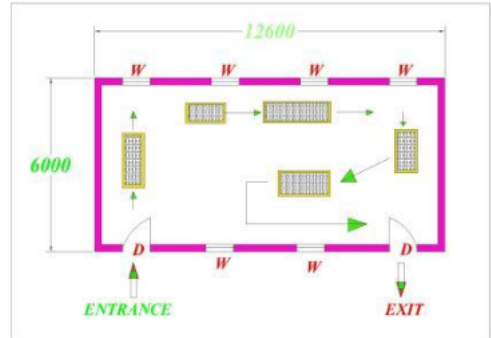

Key MAP View